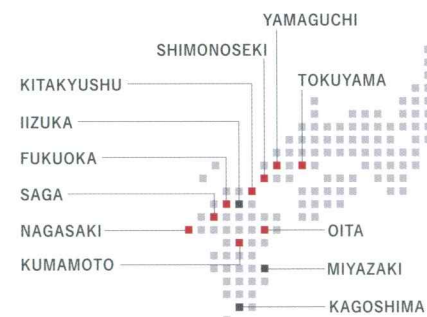

昭和建設
TV COMMERCIAL

丸久
TV COMMERCIAL

辰日開発グループ
TV COMMERCIAL

ダイワ化成
TV COMMERCIAL

ハウジングメッセ周南
PROMOTION

福岡タワー
WEB MOVIE

JTB九州
EVENT

FIELD

コミュニケーションフィールドは、
地域から全国まで。

より効果的なコミュニケーションをめざし、
新聞広告やテレビCMなど様々な媒体を活用して
地域から全国まで多様なカタチでメッセージを届けます。
お客様の伝えたい情報を、
より良く消費者に届けるために。
私たちはこれからも時代の変化を
敏感に感じ取りながら、
コミュニケーションの可能性を信じ、
その在り方を考え続けます。

グループネットワーク

Work Lineup-2

長州産業
TV COMMERCIAL

第一交通産業
TV COMMERCIAL

栄住産業
NEWSPAPER

アジアンパーティ (福岡市)
PROMOTION

市政番組 (北九州市)
TV PROGRAM

飲酒運転撲滅広報キャンペーン (福岡市)
TV COMMERCIAL

熊本県 (県産米首都圏PR)
NEWSPAPER

人権啓発 (福岡県・福岡市・北九州市)
TV COMMERCIAL