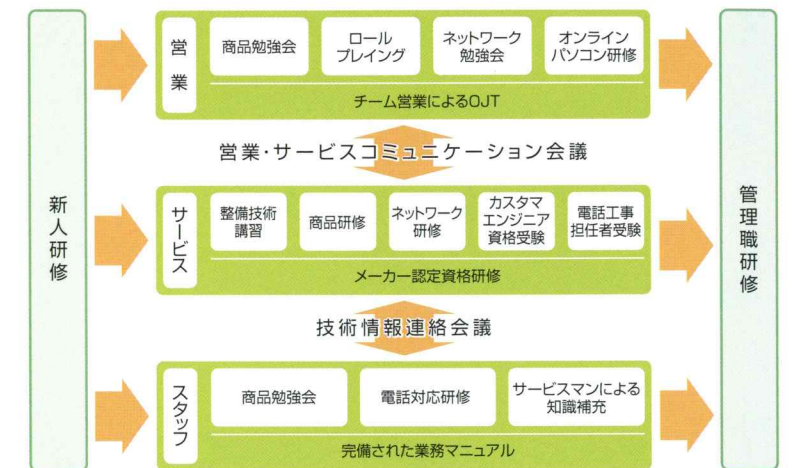

最強のチームワーク。お客様のお役に立ちます。

お客様のお役に立つ仕事、お客様に選ばれる仕事のために、社員全員がチームとなって、その思いをひとつにしています。OA営業部、OAサービス部、CS部、情報システム部が互いにお客様の情報を共有し、OAの専門性をまじめに追求する卓越した専門商社であり続けたいと願っています。

CS (カスタマーサポート) 部

お客様サポート窓口としてお電話でのお問い合わせご相談にまごころをこめてお応えします。

OAサービス部

「自社サービス」にこだわったスタッフがお客様の期待を超えるメンテナンスサービスをご提供します。

OA営業部

豊富なラインナップから最適の機器提案で経営の強力なパワーアップをご提案します。

情報システム部

ソフト開発部門を持つからこそ可能なシステムの設計・運用支援で、強力に経営をご支援します。

人材力を育てる独自の能力開発システム

そのとき、その場でいつもお客様のことを想い、必要なもうひと手間を惜しまない。そうした人材を育成するために、当社では独自の能力開発に取り組んでいます。個人のスキルアップを目指す各種集合研修はもちろん、お客様へのお役立ちにつながる社員同士の情報交換システムも整備。関西経営品質賞でも高く評価されたさまざまな取り組みが、社員の感受性向上につながっています。