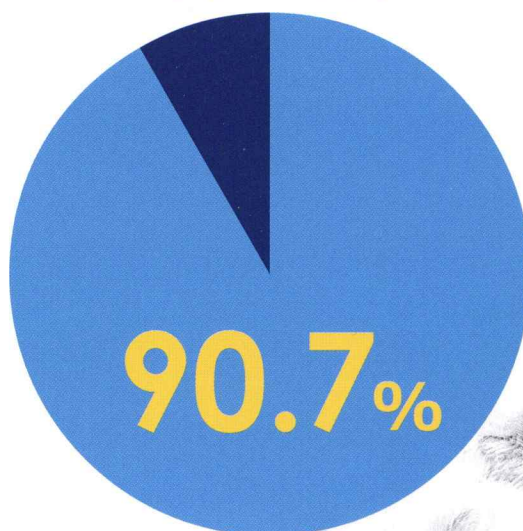

数字で見る ワタキューセイモア

グループ総売上 **6,153** 億円
(2019年6月決算)

売上推移
(2019年6月決算)

社員数
ワタキューグループ
95,000 名
(2019年6月30日現在)

新卒入社
3年後定着率

早期離職率 **9.3%**
※全国平均 32.0%
(厚生労働省より2019年10月発表)

リネンサプライ 業界シェア **No.1**

1位
ワタキューセイモア **28.8%**

2位 A社 6.1%

3位 B社 4.3%

新入社員研修1年

新入社員の絆
無限大

1872

創業

148 年

2020