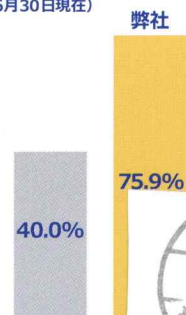

数字で見る ワタキューセイモア

グループ総売上 **6,153** 億円
(2019年6月決算)

売上推移
(2019年6月決算)

社員数
ワタキューグループ
95,000 名
(2019年6月30日現在)

新卒入社
3年後定着率

早期離職率 **9.3%**
※全国平均 32.0%
(厚生労働省より2019年10月発表)

リネンサプライ 業界シェア **No.1**

1位
ワタキューセイモア **28.8%**

2位 A社 6.1%

3位 B社 4.3%

新入社員研修1年

新入社員の絆
無限大

1872

創業

148 年

2020

自己資本比率 (2018年6月30日現在)

75.9%

自己資本比率が40%以上の企業は
倒産しにくいとされています。

WORKING ENVIRONMENT

私たちの働く環境

HOUSE EXCHANGE

社内交流

通信教育