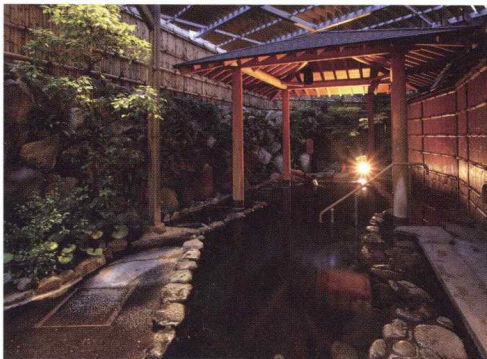

## ユウベルグループの墓園【広島】(6墓園)

鈴ヶ峰墓園

高陽パーク墓園

広島墓園

様々なロケーションの墓園から、お客様のご希望に合った墓地・墓石をお選びいただけます。

ホテル・温泉事業、  
旅行業

憩い・癒し、家族そして友人との

思い出”

の花を咲かせます。

人と人の繋がりにからなる「ユウベルグループ」のホテル・温泉事業は、会員様への日常サービスを目的として生まれた施設です。

長年、結婚式やご葬儀に携わってきたノウハウを元に運営されるホテルは、これまで培ってきたサービスの集大成。皆さまに日常の喧噪から少しでも離れて、ゆったりとした幸せな時間をお過ごしいただき、素敵な思い出を残していただくことが私たちの望みです。

菊南温泉ユウベルホテル【熊本】

阿蘇の外輪山が望める小高い丘に位置し、阿蘇観光の余韻に浸る最高のロケーションです。ウエディングではお二人のみならず、ゲストの方にもきっとお喜びいただける施設が揃っています。

由布院ユウベルホテル【大分】

より思い出深い旅となることを願い、由布院の魅力を知り尽くしたスタッフが精一杯のおもてなしをいたします。時間を忘れるほどの穏やかな静けさは、きっとあなたを魅了します。

湯田温泉ユウベルホテル松政【山口】

老舗の伝統、和の心を大切にしたいきめ細やかなおもてなしは残しながら、ホテルの機能性、利便性も追求したホテルです。高級ホテルの堅苦しさではなく、心が落ち着く「松政流」のおもてなしでお迎えます。

八坂神社や建仁寺などの観光スポットとして賑わい、古くからお茶屋や居酒屋が集う花街として栄えた祇園。京都ならではの情緒あふれる風景が楽しめます。

京都ユウベルホテル【京都】

京都駅から徒歩ほど近く、観光やビジネスに最適な場所に位置し、スイートや安心設計のバリアフリールームなど、全198室様々なタイプのお部屋をご用意しています。

松江しんじ湖温泉 てんてん手毬【松江】

日本夕日百選にも選定されている宍道湖に隣接する宿泊特化型の温泉宿。地下1,250mの湖岸深くから湧く高温良質な天然温泉で旅の疲れを癒してください。