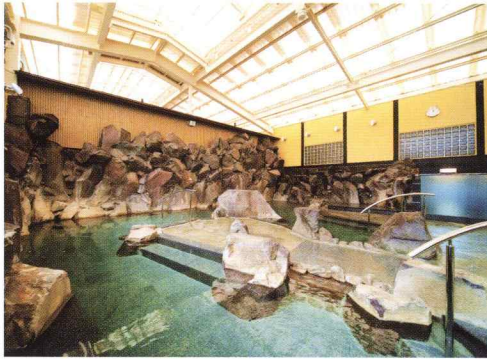

## ユウベルグループの墓園【広島】(6墓園)

鈴ヶ峰墓園

高陽パーク墓園

広島墓園

様々なロケーションの墓園から、お客様のご希望に合った墓地・墓石をお選びいただけます。

ホテル・温泉事業、  
旅行業

憩い・癒し、家族そして友人との

思い出”

の花を咲かせます。

人と人の繋がりにからなる「ユウベルグループ」のホテル・温泉事業は、会員様への日常サービスを目的として生まれた施設です。

長年、結婚式やご葬儀に携わってきたノウハウを元に運営されるホテルは、これまで培ってきたサービスの集大成。皆さまに日常の喧噪から少しでも離れて、ゆったりとした幸せな時間をお過ごしいただき、素敵な思い出を残していただくことが私たちの望みです。

菊南温泉ユウベルホテル【熊本】

阿蘇の外輪山が望める小高い丘に位置し、阿蘇観光の余韻に浸る最高のロケーションです。ウエディングではお二人のみならず、ゲストの方にもきっとお喜びいただける施設が揃っています。

由布院ユウベルホテル【大分】

より思い出深い旅となることを願い、由布院の魅力を知り尽くしたスタッフが精一杯のおもてなしをいたします。時間を忘れるほどの穏やかな静けさは、きっとあなたを魅了します。

湯田温泉ユウベルホテル松政【山口】

老舗の伝統、和の心を大切にしたいきめ細やかなおもてなしは残しながら、ホテルの機能性、利便性も追求したホテルです。高級ホテルの堅苦しさではなく、心が落ち着く「松政流」のおもてなしでお迎えます。

八坂神社や建仁寺などの観光スポットとして賑わい、古くからお茶屋や居酒屋が集う花街として栄えた祇園。京都ならではの情緒あふれる風景が楽しめます。

京都ユウベルホテル【京都】

京都駅から徒歩ほど近く、観光やビジネスに最適な場所に位置し、スイートや安心設計のバリアフリールームなど、全198室様々なタイプのお部屋をご用意しています。

松江しんじ湖温泉 てんてん手毬【松江】

日本夕日百選にも選定されている宍道湖に隣接する宿泊特化型の温泉宿。地下1,250mの湖岸深くから湧く高温良質な天然温泉で旅の疲れを癒してください。