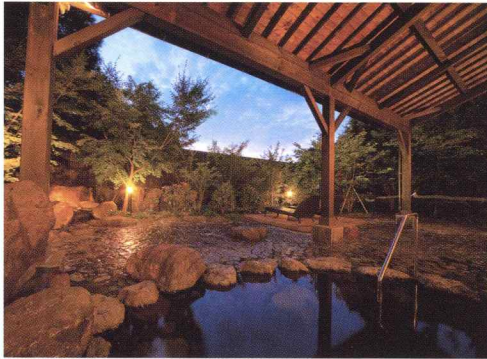

## ユウベルグループの墓園【広島】(6墓園)

鈴ヶ峰墓園

高陽パーク墓園

広島墓園

様々なロケーションの墓園から、お客様のご希望に合った墓地・墓石をお選びいただけます。

ホテル・温泉事業、  
旅行業

憩い・癒し、家族そして友人との

思い出”

阿蘇の外輪山が望める小高い丘に位置し、阿蘇観光の余韻に浸る最高のロケーションです。ウエディングではお二人のみならず、ゲストの方にもきっとお喜びいただける施設が揃っています。

由布院ユウベルホテル【大分】

より思い出深い旅となることを願い、由布院の魅力を知り尽くしたスタッフが精一杯のおもてなしをいたします。時間を忘れるほどの穏やかな静けさは、きっとあなたを魅了します。

湯田温泉ユウベルホテル松政【山口】

老舗の伝統、和の心を大切にしたいきめ細やかなおもてなしは残しながら、ホテルの機能性、利便性も追求したホテルです。高級ホテルの堅苦しさではなく、心が落ち着く「松政流」のおもてなしでお迎えます。