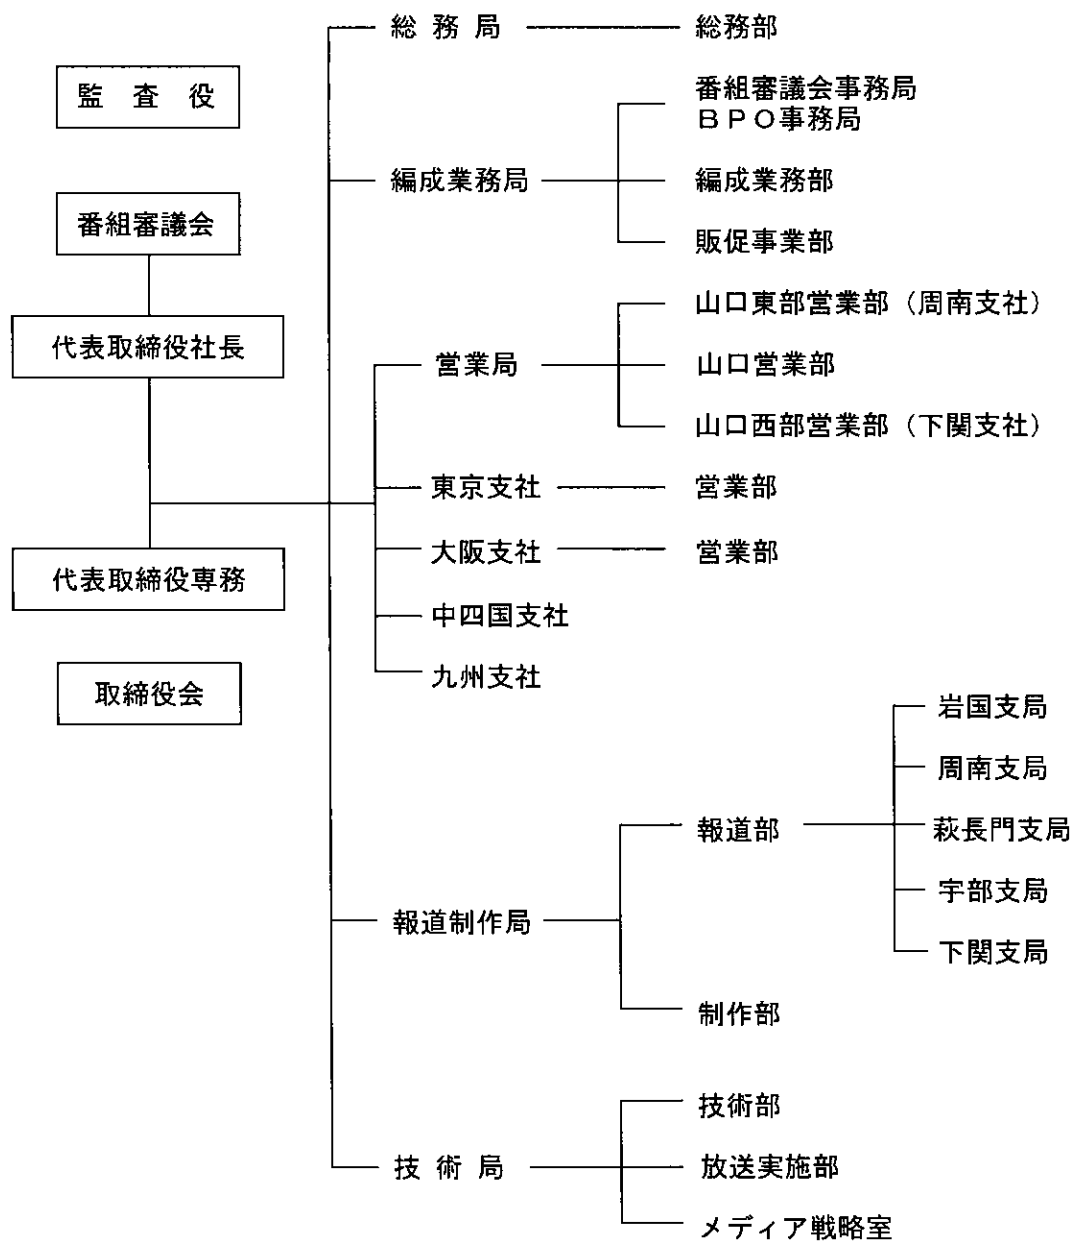

番組審議会委員

委員長	江里 健輔
副委員長	上原 幸枝
委員	下瀬 信雄
委員	なかはら かげ
委員	有富 美子
委員	馬原 浩
委員	宮内 均
委員	北村 敏克
委員	尼田 剛

役員並びに従業員数（平成30年7月1日現在）

[常勤役員]	男性	2名	合計	2名
[従業員]	男性	57名・女性	21名	合計 78名

会社の組織

本社演奏所・送信所

項目	本社演奏所	送信所
位置	山口市大内千坊 6-7-1	防府市牟礼登尾 163-64
敷地面積	18,131㎡	600㎡
社屋の 延床面積	本館 2,220㎡ 新館 792㎡ スタジオ棟 1,375㎡ (スタジオ265㎡) 合計 4,387㎡	427.6㎡