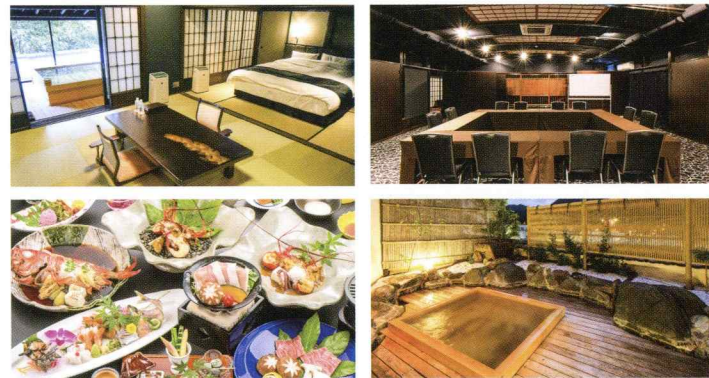

スター貸会議室

地域密着型の会議室

少人数・少予算・直近予約に完全対応

TKP会議室のこだわり

- 【音響】ハイクオリティな音響設備でイベントを効果的に演出します
- 【照明】お客様のご要望に合わせてさまざまな演出に対応します
- 【空調】全施設にSHARPプラズマクラスター加湿空気清浄機を標準設置しております

5つの事業分野

2. ホテル&リゾート事業

出張のビジネスホテルから、リゾートでの研修、温泉宿まで。癒しとくつろぎをお届けします。

TKPホテル&リゾートには、温泉宿や貸切りも可能な宿泊研修施設、会議室・イベント会場を備えた新スタイルのビジネスホテルなど、様々なニーズにお応えした宿泊施設がございます。オフサイトミーティングやエグゼクティブ研修など、最適な環境をご用意しています。

温泉宿

伊豆長岡温泉 Villa Garden
石のや
 IISHINOYA
 東京都心から最短70分、優雅な庭園に囲まれた特別なくつろぎ空間

「温泉」「快眠」「料理」の3つのこだわりをコンセプトに22室全てに源泉内湯を、さらに1階全室には専用露天風呂を配し、極上のプライベート空間でゆったりとご滞在できます。全室Wi-Fi完備。研修にご利用できる会議室も完備しています。