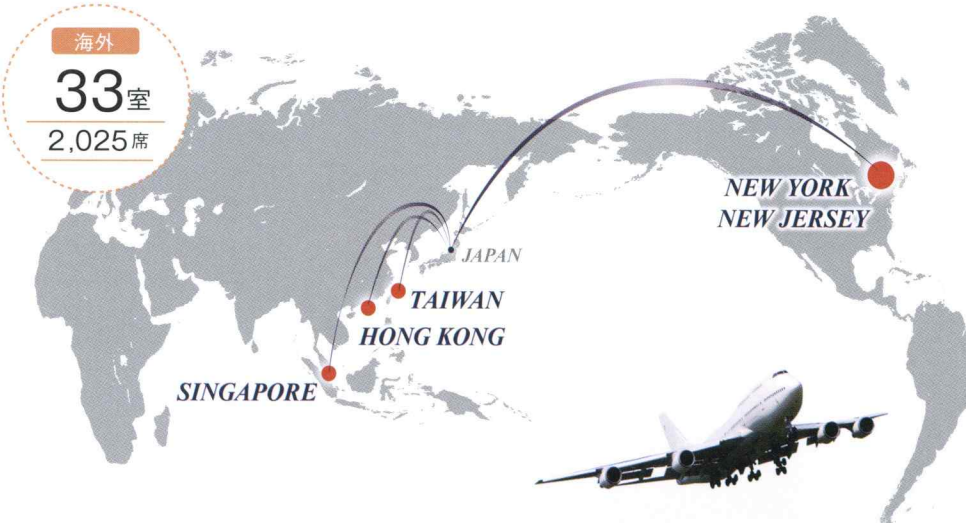

全国の会場探しはこちらから

TKP 貸会議室ネット
kashikaigishitsu.net

TKPの海外拠点

海外5都市、ニューヨーク、ニュージャージー、シンガポール、香港、台湾と海外事業を拡大してまいりました。どの都市も、ビジネス中心エリアの好立地に位置しています。

ニューヨーク

TKP ニューヨーク カンファレンスセンター (タイムズスクエア)

ニュージャージー

TKP クラウンプラザ ニューアークエアポート