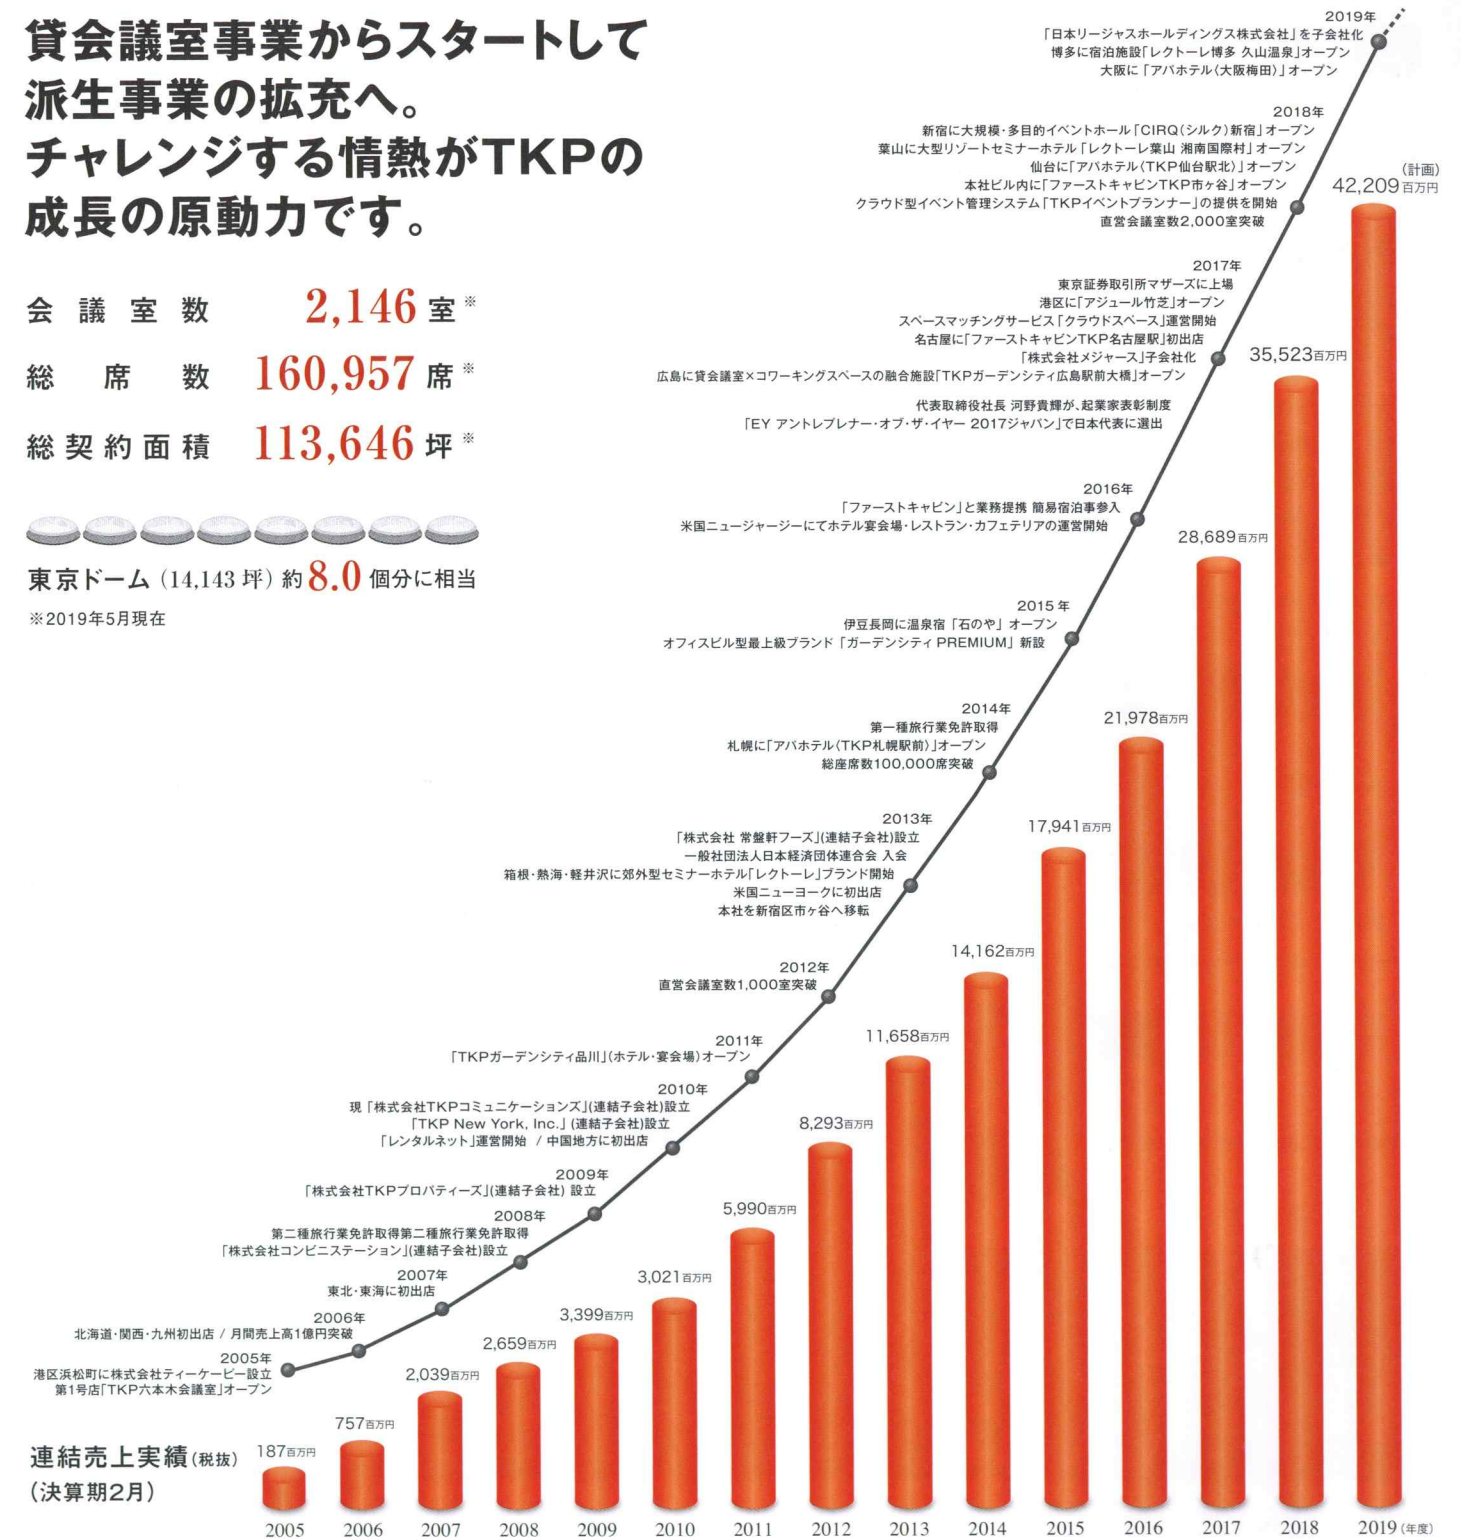

業績と沿革

貸会議室事業からスタートして
派生事業の拡充へ。
チャレンジする情熱がTKPの
成長の原動力です。

会議室数 2,146 室*
総席数 160,957 席*
総契約面積 113,646 坪*

東京ドーム (14,143 坪) 約 8.0 個分に相当
*2019年5月現在

5つの事業分野

1. ホテル宴会場・貸会議室運営事業

グローバル・ネットワーク

「安心」「駅近」「便利」な会議室・会場を
全国で運営。海外5都市と結ぶ
グローバル・ネットワーク。