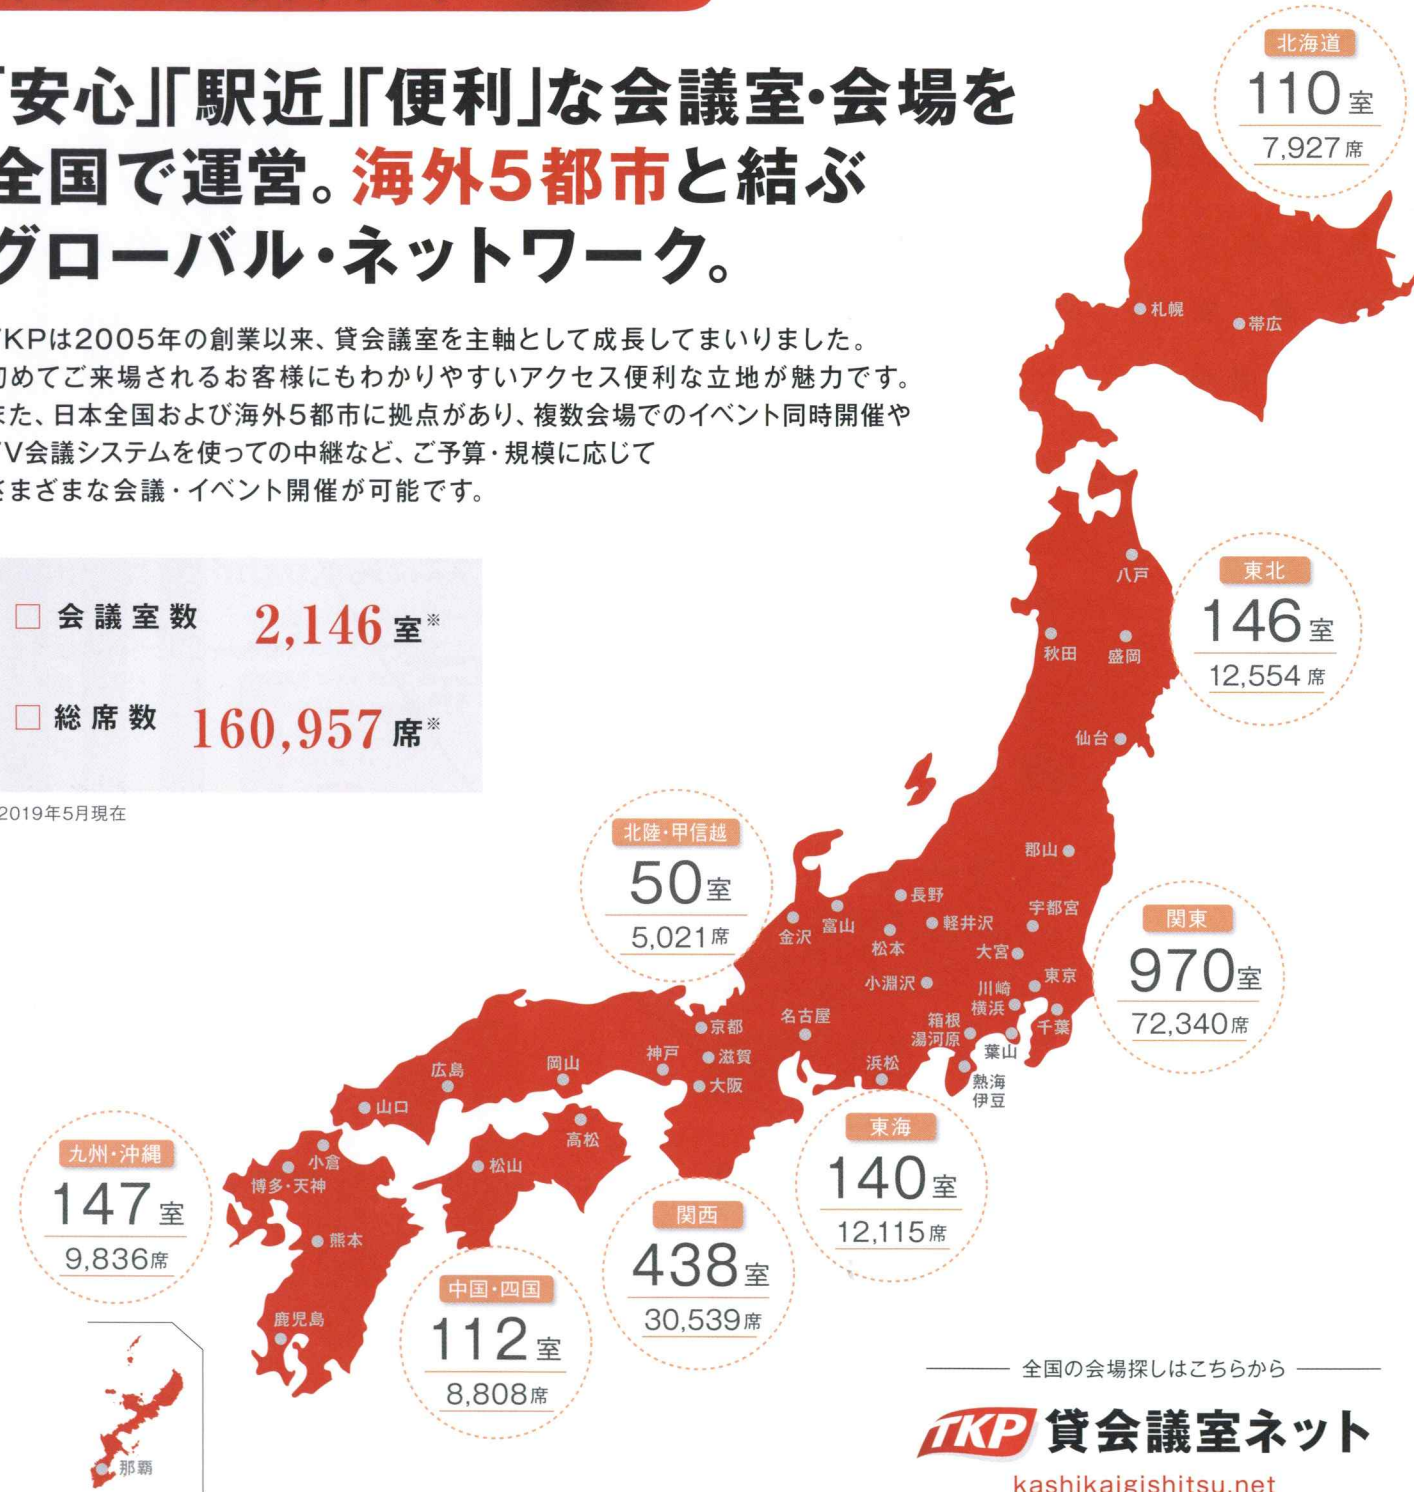

5つの事業分野

1. ホテル宴会場・貸会議室運営事業

グローバル・ネットワーク

「安心」「駅近」「便利」な会議室・会場を
全国で運営。海外5都市と結ぶ
グローバル・ネットワーク。

TKPは2005年の創業以来、貸会議室を主軸として成長してまいりました。初めてご来場されるお客様にもわかりやすいアクセス便利な立地が魅力です。また、日本全国および海外5都市に拠点があり、複数会場でのイベント同時開催やTV会議システムを使つての中継など、ご予算・規模に応じてさまざまな会議・イベント開催が可能です。

□ 会議室数 **2,146室**※
□ 総席数 **160,957席**※

※2019年5月現在