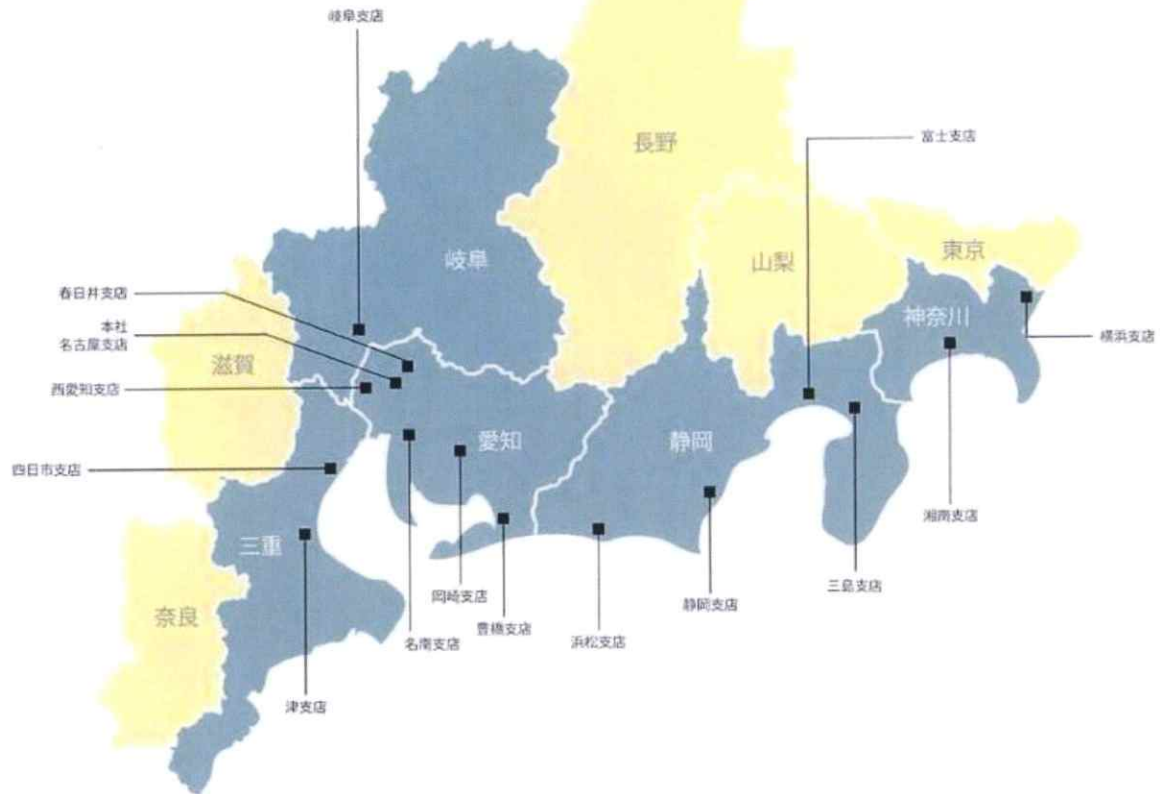

事業拠点

network

愛知・岐阜・三重・静岡・神奈川県下に15支店、業界随一のネットワークで
お客様のニーズに素早くお応えします。迅速な営業対応と
クイックデリバリーが私達のモットーです。

本 社 〒463-0054 愛知県名古屋市守山区小六町21-1
TEL:052-791-5811(代) FAX:052-792-5596

名古屋支店 〒463-0054 愛知県名古屋市守山区小六町21-1
TEL:052-791-7811(代) FAX:052-792-0794

西愛知支店 〒496-0874 愛知県津島市江西町1-13
TEL:0567-24-3511(代) FAX:0567-25-7806

名南支店 〒458-0910 愛知県名古屋市緑区桶狭間森前201
TEL:052-626-0012(代) FAX:052-626-0016

春日井支店 〒487-0015 愛知県春日井市気噴町北2-186
TEL:0568-51-0711(代) FAX:0568-52-0121

岡崎支店 〒444-2134 愛知県岡崎市大樹寺2-20-1
TEL:0564-25-1213(代) FAX:0564-21-6215

豊橋支店 〒441-8077 愛知県豊橋市神野新田町口ノ割40-2
TEL:0532-34-4311(代) FAX:0532-34-4312

岐阜支店 〒500-8367 岐阜県岐阜市宇佐南3-6-14
TEL:058-278-3011(代) FAX:058-278-3017

津 支 店 〒514-0816 三重県津市高茶屋小森上野町1297
TEL:059-234-7221(代) FAX:059-234-7618

四日市支店 〒510-0814 三重県四日市市清水町1-10
TEL:059-333-5210(代) FAX:059-333-5240

浜 松 支 店 〒435-0034 静岡県浜松市南区安松町6-12
TEL:053-460-1211(代) FAX:053-460-1301

静 岡 支 店 〒426-0201 静岡県藤枝市下藪田246-1
TEL:054-638-1121(代) FAX:054-638-2025

富 士 支 店 〒417-0003 静岡県富士市依田橋町7-15
TEL:0545-55-5211(代) FAX:0545-55-5212

三 島 支 店 〒411-0912 静岡県駿東郡清水町卸団地36
TEL:055-975-8500(代) FAX:055-975-8504

湘 南 支 店 〒253-0101 神奈川県高座郡寒川町倉見416
TEL:0467-72-0351(代) FAX:0467-72-0353

横 浜 支 店 〒230-0071 神奈川県横浜市鶴見区駒岡2-15-34
TEL:045-580-2711(代) FAX:045-580-2712