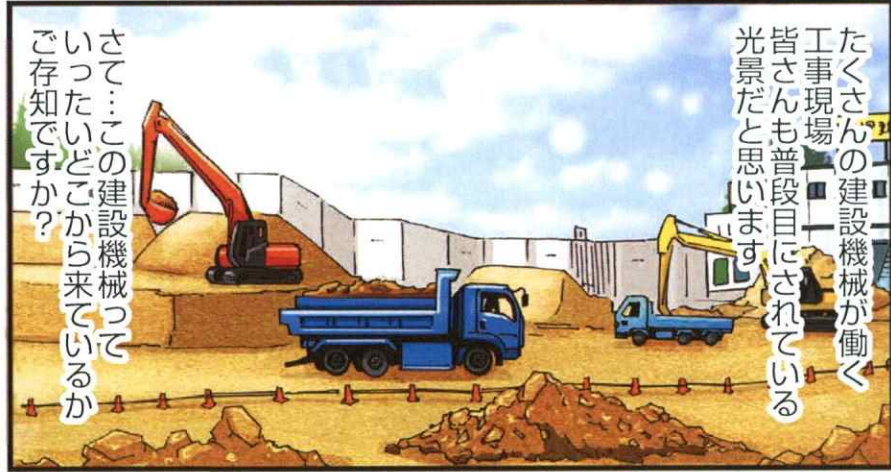

あなたの街づくりの原動力

／ 求む。 ／

佐賀の明日をつくる人。

必要なときに必要な数だけ建設機械をレンタルすると

例えば…

- ★ 運転資金の軽減
  買うより借りた方が安い
- ★ メンテナンス業務の軽減
  人件費削減
- ★ 機械保管管理の不要
  土地代不要
- ★ 最新機種の使用
  より早く、より安全に

大幅なコスト削減ができる
メンテナンスも不要なのです