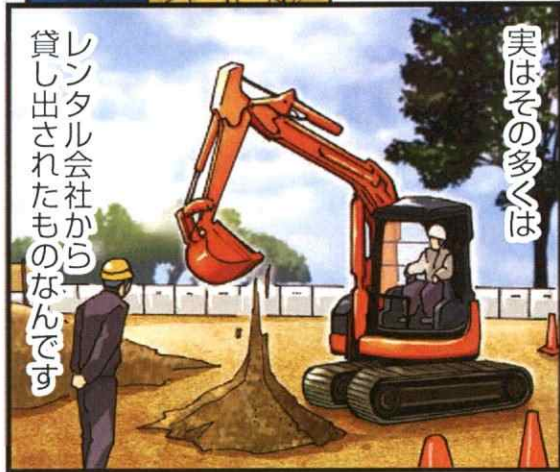

あなたの街づくりの原動力

／ 求む。 ／

佐賀の明日をつくる人。

必要なときに必要な数だけ建設機械をレンタルすると

例えば…

- ★ 運転資金の軽減
  買うより借りた方が安い
- ★ メンテナンス業務の軽減
  人件費削減
- ★ 機械保管管理の不要
  土地代不要
- ★ 最新機種の使用
  より早く、より安全に

大幅なコスト削減ができる
メンテナンスも不要なのです