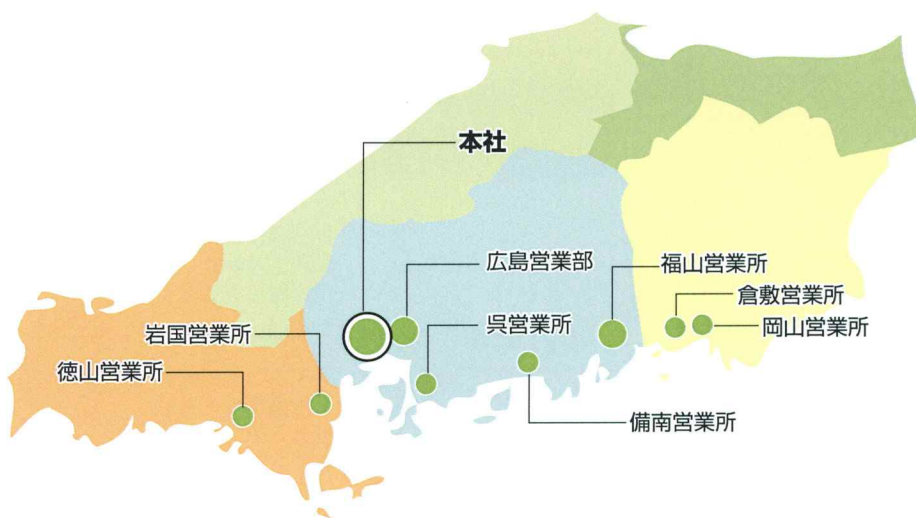

快適なエコ社会の実現へ

SHINSEI シンセイ株式会社

ホームページアドレス URL <http://www.shinsei-1950.co.jp/>

本 社 / 〒730-0049 広島市中区南竹屋町7番17号
TEL(082)241-8181(代) FAX(082)530-3514
E-mail:honsha@shinsei-1950.co.jp

広島第一営業部 / 〒730-0049 広島市中区南竹屋町7番17号
TEL(082)241-3350(代) FAX(082)241-6675
E-mail:honsha@shinsei-1950.co.jp

広島第二営業部 / 〒730-0049 広島市中区南竹屋町7番17号
TEL(082)241-7155(代) FAX(082)542-8580
E-mail:honsha@shinsei-1950.co.jp

広島商品倉庫 / 〒730-0049 広島市中区南竹屋町4番17号
TEL(082)530-3409

岡山営業所 / 〒700-0975 岡山市北区今8丁目13番17号
TEL(086)800-8181(代) FAX(086)283-8181
E-mail:okayama@shinsei-1950.co.jp

倉敷営業所 / 〒710-0834 倉敷市笹沖507番地7
TEL(086)430-0081(代) FAX(086)430-0082
E-mail:kurashiki@shinsei-1950.co.jp

福山営業所 / 〒721-0964 福山市港町1丁目2番4号
TEL(084)924-8181(代) FAX(084)925-2955
E-mail:fukuyama@shinsei-1950.co.jp

備南営業所 / 〒722-0005 尾道市福地町18番3号
TEL(0848)23-8383(代) FAX(0848)23-9657
E-mail:binan@shinsei-1950.co.jp

呉 営 業 所 / 〒737-0134 呉市広多賀谷1丁目8番64号
TEL(0823)89-8181(代) FAX(0823)89-0683
E-mail:kure@shinsei-1950.co.jp

岩国営業所 / 〒740-0031 岩国市門前町3丁目15番19号
TEL(0827)88-8181(代) FAX(0827)88-8852
E-mail:iwakuni@shinsei-1950.co.jp

徳山営業所 / 〒745-0814 周南市鼓海2丁目118番69号
TEL(0834)26-1610(代) FAX(0834)26-1603
E-mail:tokuyama@shinsei-1950.co.jp