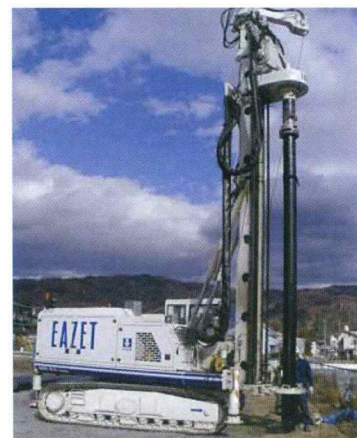

体育館 (鋼製床組・体育器具)

システム建築

柱礎工事

基礎工事

金属パネル

押出成形セメント板 (アスロック)

業務内容

建築のスペシャリストとしての的確な技術提案型の営業を行う事業部。殆どが建築施工管理技士や建築士等の国家資格保持者であり、高い評価と信頼を受ける豊富な施工実績は専門業者として確かな経験に裏付けられた証です。