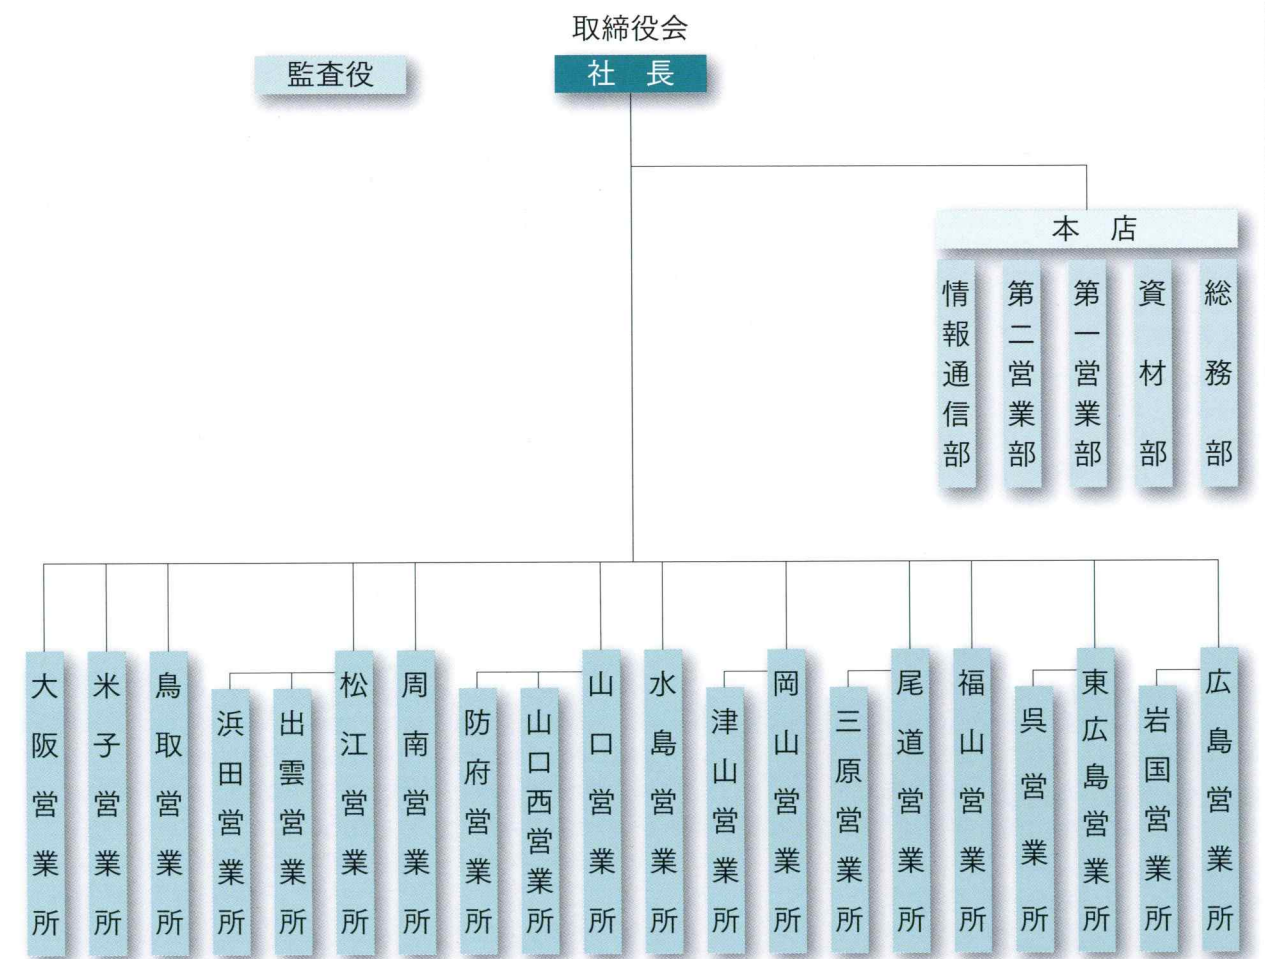

業務組織

従業員数、平均年齢、平均勤続年数 (平成30年3月30日現在)

従業員数	平均年齢	平均勤続年数
205名	42歳1ヶ月	16年10ヶ月

技術者数 (平成30年3月31日現在)

技術資格名	資格者数	技術資格名	資格者数
1級電気工事施工管理技士	14名	建設業経理士	3名
2級電気工事施工管理技士	21名	消防設備士甲種第1類	1名
2級管工事施工管理技士	23名	消防設備士甲種第4類	40名
第1種電気工事士	58名	消防設備点検資格1種	6名
第2種電気工事士	77名	消防設備点検資格2種	6名
A I・D D 総合種	3名	1級土木施工管理技士	1名
アナログ第2種工事担任者	2名	2級建築士	1名