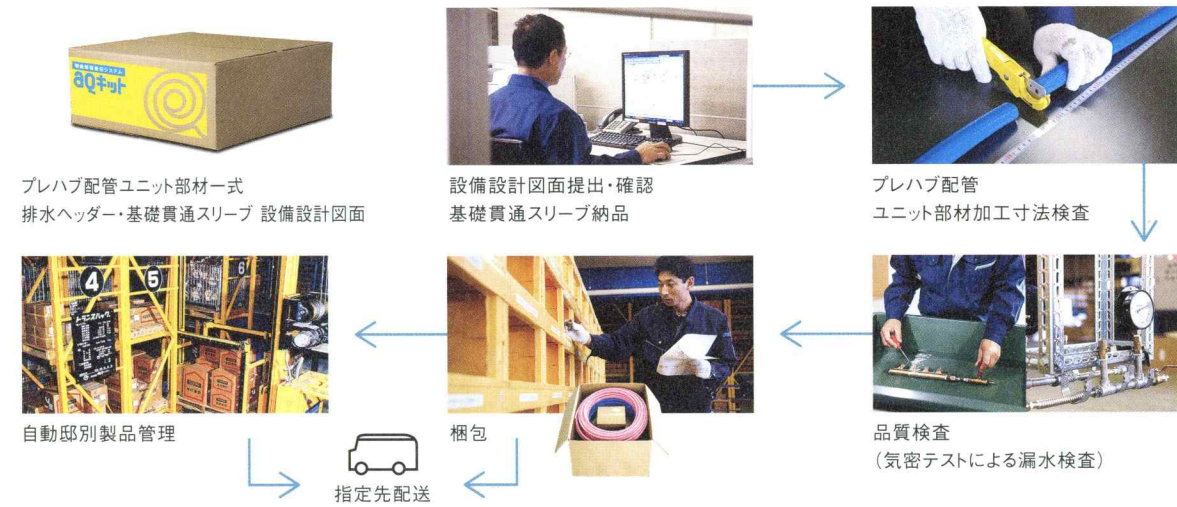

施工現場を変える オオタONEサポート「200カラット」。

お客様の課題をいち早く、そして100%解決する。それが大田鋼管の役割だと考えています。
現場作業を容易に、営業活動をスムーズにと願い生まれたのが、オオタONEサポート「200カラット」です。

「瑕疵担保責任」を安心サポート!

1 瑕疵担保責任システム aQキット

瑕疵担保に対応した工業化部材をご提供し、ムダ・ムリのない現場作業の実現、高効率化に貢献します。