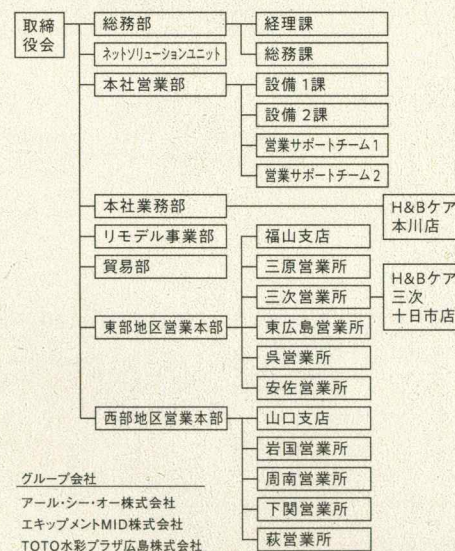

会社組織図

グループ会社
アール・シー・オー株式会社
エキップメントMID株式会社
TOTO水彩プラザ広島株式会社

関連会社

アール・シー・オー 株式会社 広島市中区本川町2丁目5-7 大田鋼管本川ビル6F 資本金 1,000万円 代表取締役 大田雅博	エキップメントMID 株式会社 広島市中区本川町2丁目5-7 大田鋼管本川ビル4F 資本金 1,000万円 代表取締役 大田雅博	TOTO水彩プラザ広島 株式会社 広島市中区本川町2丁目5-7 大田鋼管本川ビル1F 資本金 2,000万円 代表取締役 大田 太