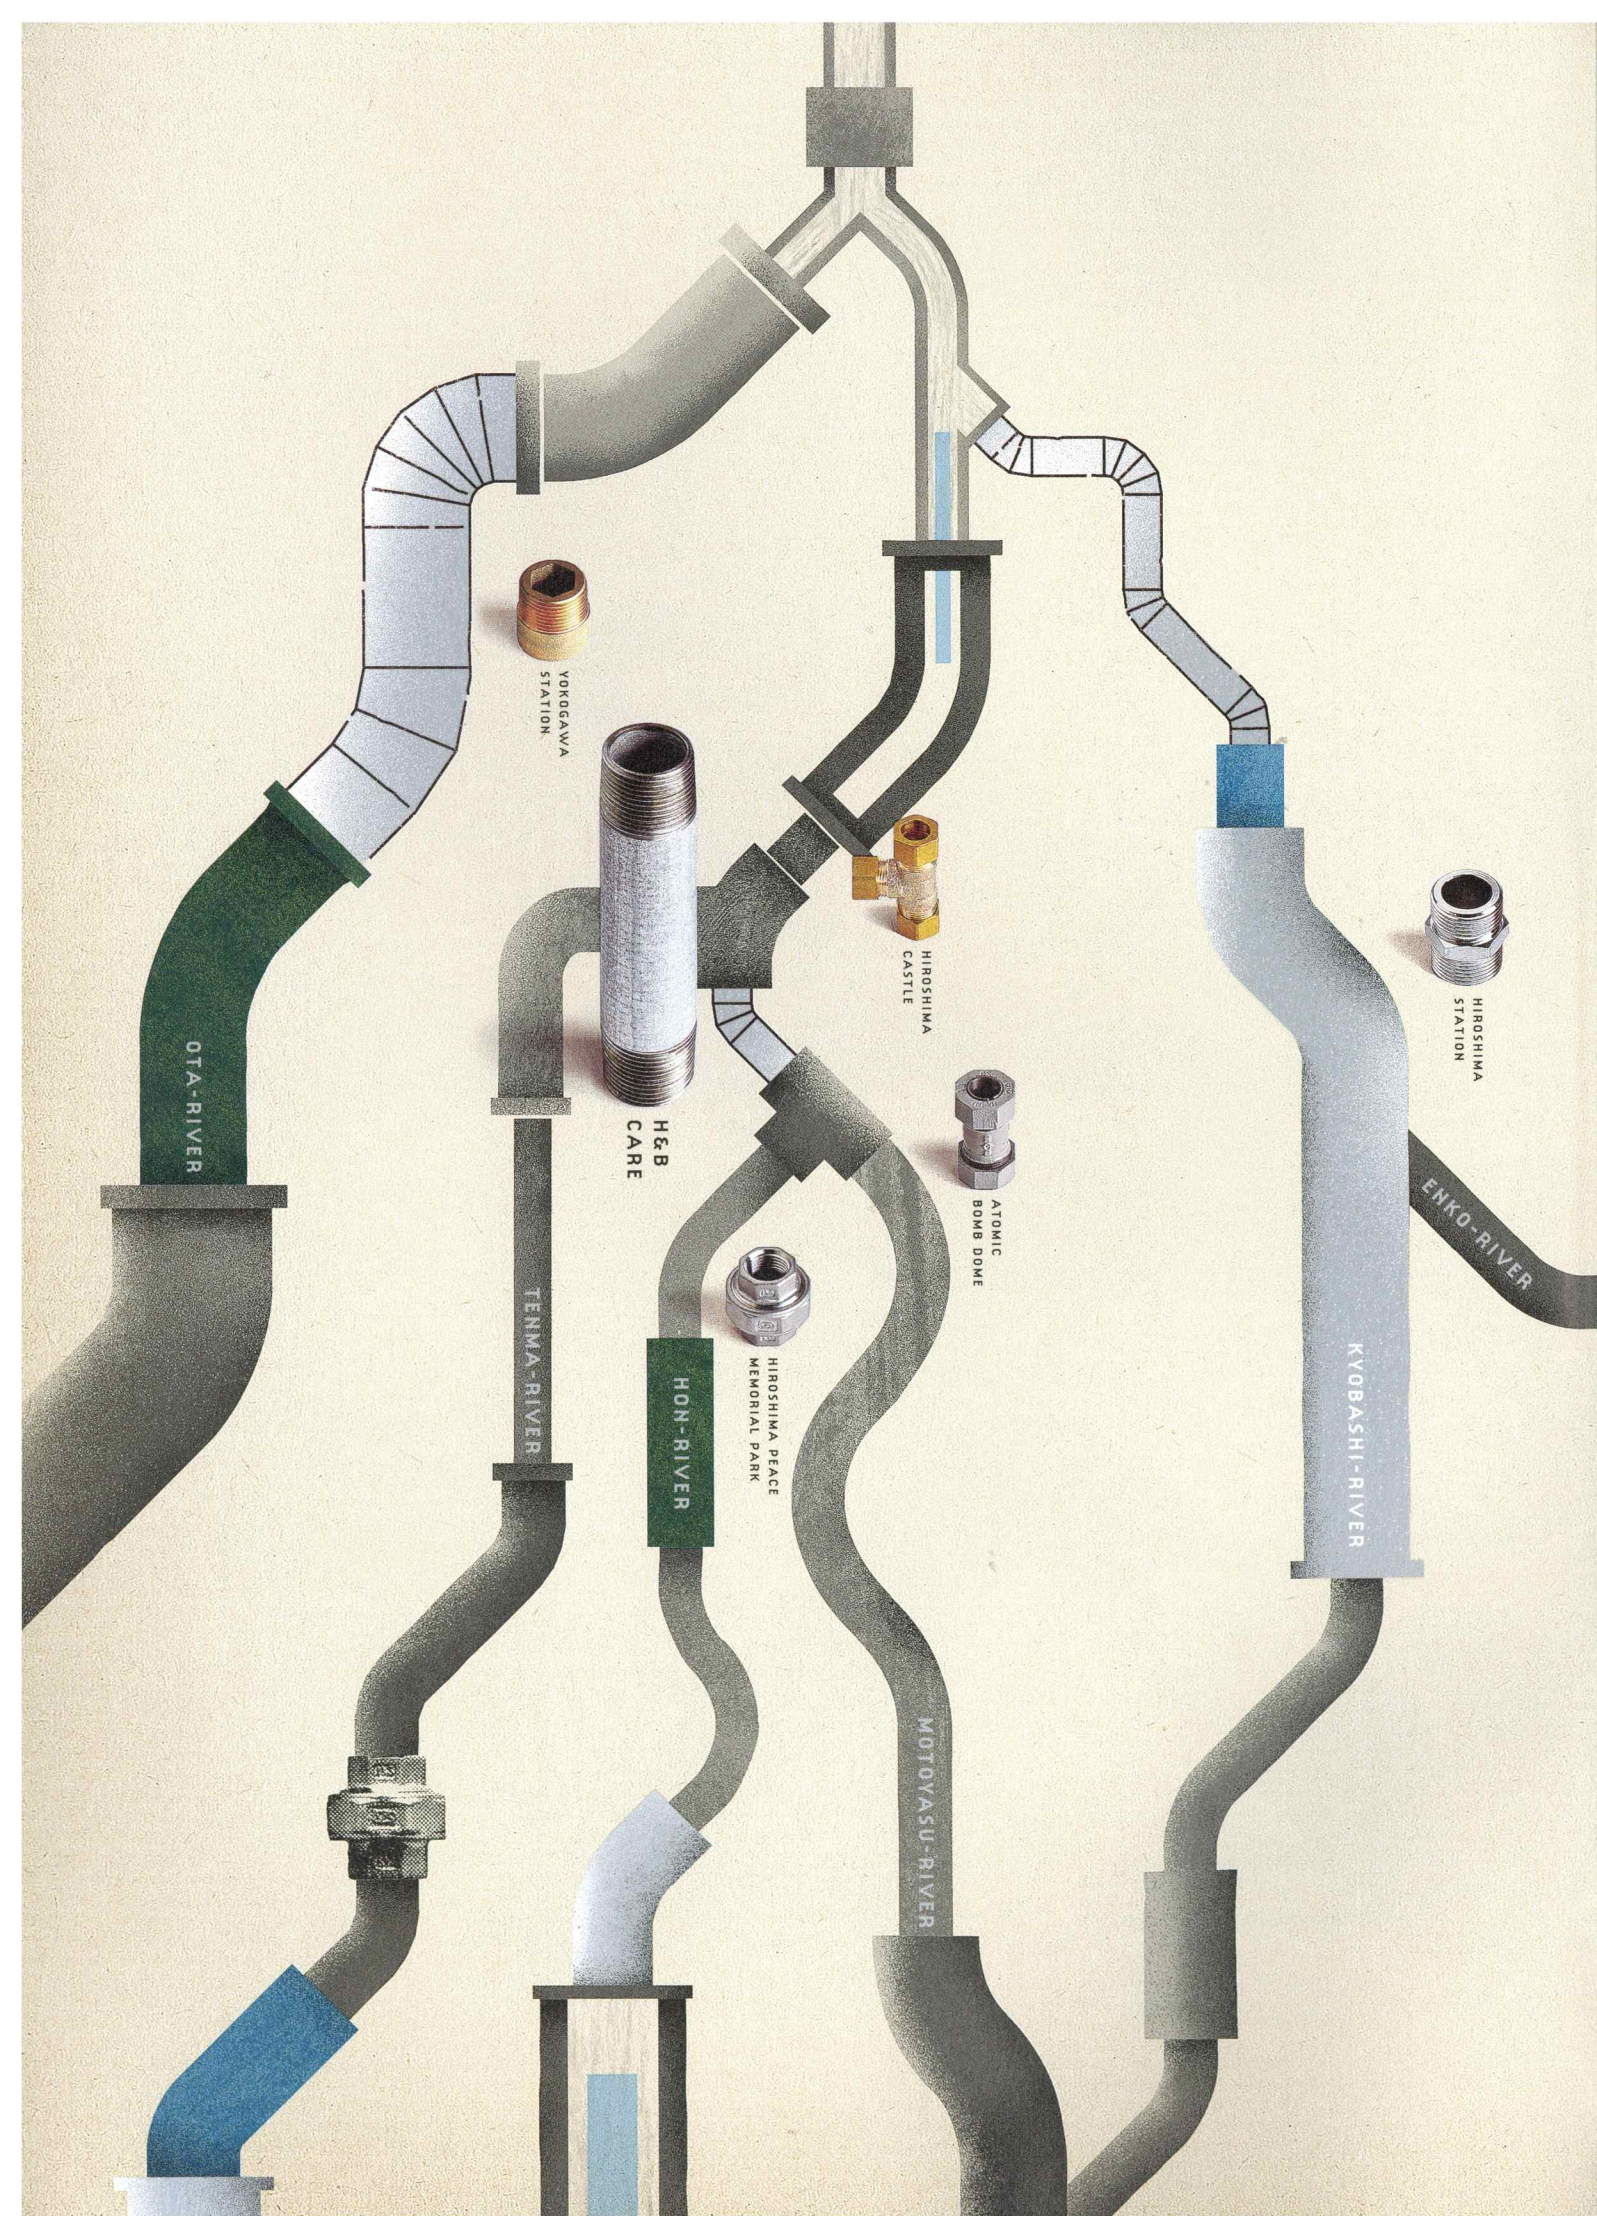

その先まで、もっと先まで。

昭和9年。広島に誕生した大田鋼管は、
地域を、暮らしを創る強い使命感を持ってスタートを切りました。
その想いは継承し続け、時代の変革とともに「水」への視点を広げながら、
限りある資源を生かす総合的なサポートを行っています。
水道の蛇口からプールや噴水まで幅広く対応する商品群。
日々の暮らしに関わる住宅設備の安定供給。
地球環境という大きな課題に取り組む商品提案。
さらに、ビルや住宅の建設クオリティ向上に寄与する
システム構築やサービスのあり方を考え、実現に努めています。
「水まわりのことなら、暮らしのことなら全て大田鋼管へ」。
現場の皆様やお施主様に安心していただける企業を目指して、
これからも使命を持ち、進化し続けていきます。