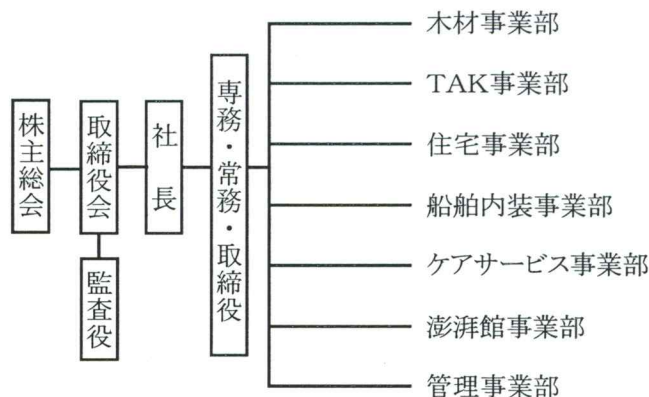

会社概要

社名	株式会社大之木ダイモ
創業	大正9年9月1日
資本金	9,800万円
代表者	代表取締役社長 大之木小兵衛
従業員数	100名(2019. 4月現在)
グループ企業	●大之木建設株式会社 ●呉貨倉庫運輸株式会社 ●大栄地所株式会社

会社機構

事業所所在地

- ●本社
  〒737-8503 呉市中央3丁目8-21
  TEL 0823-21-1411 FAX 0823-22-7172
- ●木材事業部(営業課・建装課)
  〒737-0027 呉市昭和町6-6(呉貨倉庫運輸株内)
  TEL 0823-21-2727 FAX 0823-22-2882
- ●木材事業部安芸津出張所
  〒739-2401 東広島市安芸津町木谷1218-20
  TEL 0846-45-3762 FAX 0846-45-5774
- ●安芸津工場
  〒739-2401 東広島市安芸津町木谷1218-20
  TEL 0846-45-0490 FAX 0846-45-4205
- ●広島支店
  〒733-0011 広島市西区横川町2丁目10-21
  (大之木建設株)広島支社4階)
  TEL 082-554-5330 FAX 082-554-5331
- ●船舶内装事業部
  ・(呉事務所)
  〒737-0027 呉市昭和町2-1(JMU 呉事業所内)
  TEL 0823-25-6530 FAX 0823-25-8061
- ●ホームセンターTAK
  〒737-8503 呉市中央3丁目8-21
  ・(本部) TEL 0823-25-6663 FAX 0823-25-6644
  ・(店舗) TEL 0823-22-8011 FAX 0823-22-8117
- ●ケアサービス事業部
  〒737-0003 呉市阿賀中央7丁目6番15号
  ・(通所介護事業所) TEL 0823-76-6800 FAX 0823-74-3611
  ・(居宅介護支援事業所) TEL 0823-76-6801 FAX 0823-74-3611
  ・(販売課) TEL 0823-76-6803 FAX 0823-74-3611
- ●澎湃館
  〒737-0027 呉市昭和町6-6(呉貨倉庫運輸株内)

沿革

- 大正 9年 9月 大之木小太郎商店(於、呉市神田町7丁目)創立。日華事変勃発後は特に海軍工廠等へ木材を納入。初代社長に故大之木小太郎、就任。
- 昭和 16年 1月 合名会社大之木小太郎商店設立。
- 昭和 17年 7月 戦時中木材統制令により、統制会社、呉合同木材(株)に参加。
- 昭和 22年 8月 終戦後、大之木商事(株)と合併、株式会社大之木小太郎商店を設立、再出発をなし、製材及び木材販売を行う。
- 昭和 24年 5月 社名を大之木木材株式会社と変更。2代目社長に故2代目大之木小太郎、就任。
- 昭和 37年 11月 ダイモ工芸株式会社創立。木製家具の製造・販売開始。
- 昭和 43年 7月 広島県豊田郡安芸津町の木材団地に安芸津工場を建設。製材および木材加工を開始。
- 昭和 46年 4月 大之木木材(株)とダイモ工芸(株)合併新社名(株)大之木ダイモとなる。3代目社長に故大之木隆男、就任。
- 昭和 46年 5月 合併後合理化の一環として全生産機能を安芸津工場に集結すべく、家具工場を現地新設、冠崎の家具生産設備を移設し、原木から家具までの一貫したシステムの生産体系を確立。
- 昭和 47年 10月 ホームセンター「タック」開業。
- 昭和 58年 5月 4代目社長に大之木英雄、就任。
- 平成 11年 5月 5代目社長に大之木精二、就任。
- 平成 12年 4月 ケアサービス事業開始。
- 平成 15年 9月 デイサービスセンター「タック阿賀」開設。
- 平成 18年 7月 Housing Studio「Casa Linda」オープン。
- 平成 20年 5月 6代目社長に大之木伸一郎、就任。
- 平成 24年 5月 7代目社長に大之木小兵衛、就任。
- 平成 29年 1月 「トイレ館」オープン。
- 平成 30年 9月 「澎湃館」開業。