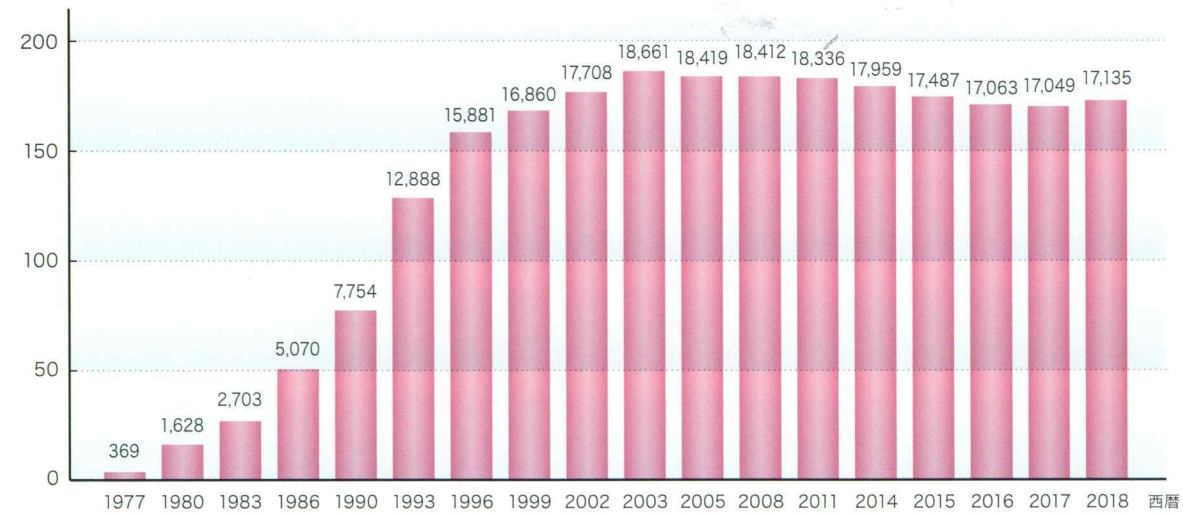

ジョイファクトリー株式会社

〒761-8081 香川県高松市成合町891-1
 TEL: 087-885-8000

西村商事株式会社

〒761-0104 香川県高松市高松町3009-7
 TEL: 087-870-0055

売上推移

単位：百万円

NISHIMURA JOY Network

- 1 メガホームセンター屋島店
- 2 メガホームセンター成合店
- 3 丸亀店
- 4 高瀬店
- 5 志度店
- 6 琴平店
- 7 観音寺店
- 8 メガホームセンター八木店
- 9 下松店
- 10 JOYPRO大竹店
- 11 JOYPRO朝生田店