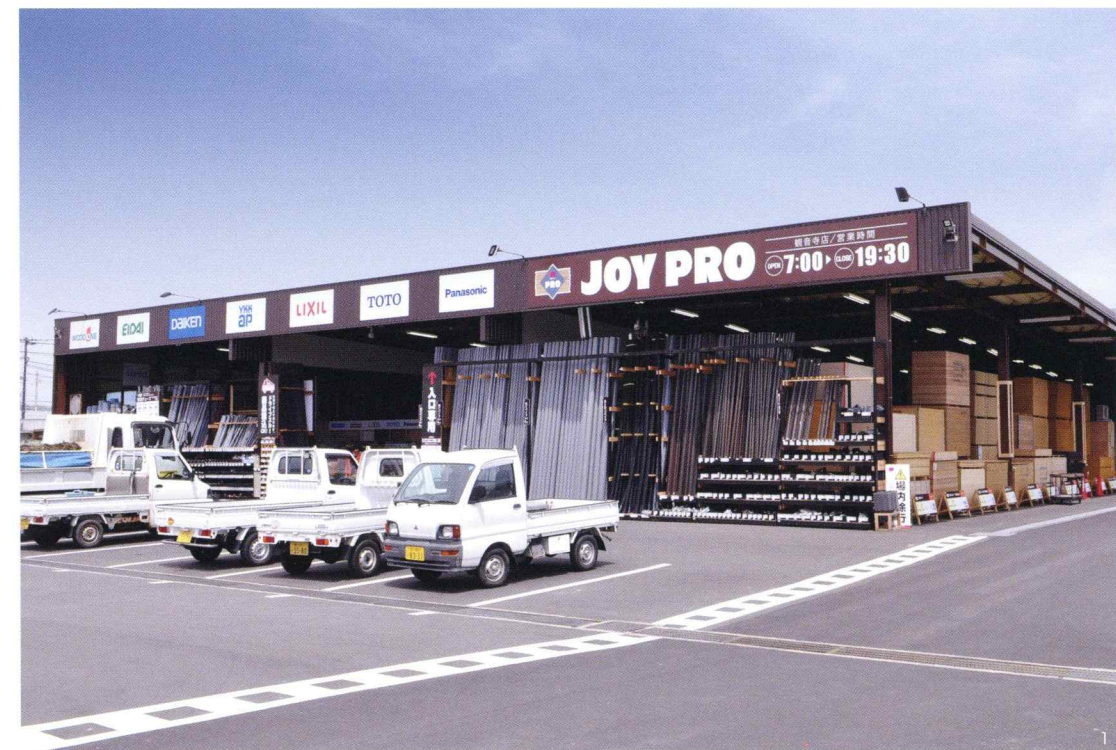

プロ業者様や職人の方に自信をもって選んでいただける木材・建築資材と
工具・金物を当社が誇る品揃えと在庫量で対応します。

① 材木選びのプロが選んだ木材を多数ご用意。プロ業者様のための品揃えと品質、価格、サービスを提供します。② PROカウンターでは、DIYアドバイザーがプレカットや工具の修理などのご相談に応じます。③ 購入した資材を直接トラックに積み込めるドライブスルー。

プロ業者様の多用途に対応する品揃えと品質、価格を提供する建築金物。