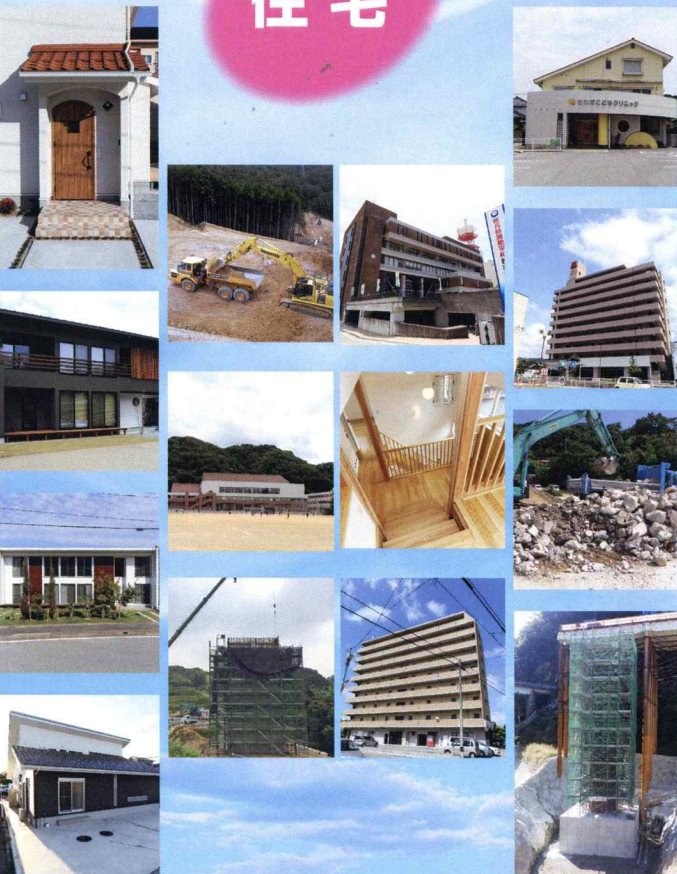

「いい仕事してるね」

私たちは、地域の皆様に、いつまでも
認められる会社を目指して仕事をしています!!

建築

土木

General
Construction Industry

住宅

宮田建設工業株式会社

本社 〒697-0033 島根県浜田市朝日町91番地13
TEL/0855-22-3388(代) FAX/0855-22-7227