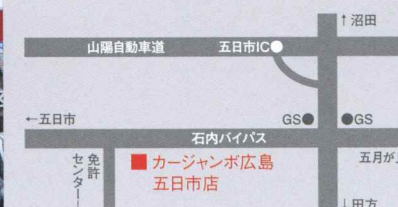

MAZDA AUTOZAM

マツダオートザム 安芸府中

信頼される技術力の高さが世界に評価されるマツダブランドをアットホームな雰囲気でも堪能できるショールーム。

マツダオートザム安芸府中は、クルマの個性に応じた店内レイアウト、ゆとりの展示スペースなどに工夫を凝らし、お客様にお気軽にご来店いただける雰囲気を演出。豊富な試乗車やイベント企画もご用意し、これからもお客様との出会いを深めていきたいと願っています。

CAR JUMBO HIROSHIMA

カージャンボ広島 五日市店

地域最大級の展示場と品揃え、アフターサービス体制も万全でお客様のカーライフをサポート。

個性豊かなカーライフにお応えするラインナップを揃え、最新の中古車はもちろん、人気車・未使用車もオープンな展示スペースでゆっくりとお選びいただけます。全車保証付、信頼の査定・買取システム、確かなアフターサービスでサポートします。

工場併設：認証番号「3H-2439」