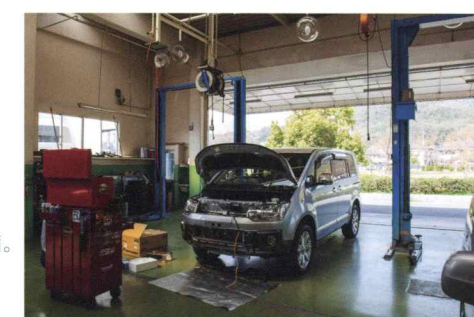

スズキアリーナ、東区の拠点。
小回りの良さで支持される軽自動車から、アクティブな好奇心を
刺激する人気の車種まで豊富に揃えました。
スズキ正規ディーラーにふさわしい信頼のアフター体制も備えています。
工場併設：認証番号「3H-2422」

スズキアリーナ中山
〒732-0023 広島市東区中山東3-1-9
TEL:082-280-1616(代)
FAX:082-280-1776
MAIL:nakayama@himawari-g.co.jp
■定休日/火曜日
■営業時間/9:00~19:00
<http://www.himawari-g.co.jp/suzuki/>

SUZUKI ARENA

スズキアリーナ緑井

高い技術力からなる
信頼のブランド「スズキ」の新車から
中古車までを幅広く取り揃えています。

スズキ正規ディーラーとして、先進の技術を備えた新車から
高品質な中古車まで、あらゆる車種を揃えています。
開放感あふれるショールームには、キッズコーナーやフリードリンクも完備。
スタッフ全員で、満足のお手探しのお手伝いをいたします。
工場併設：認証番号「3H-1720」