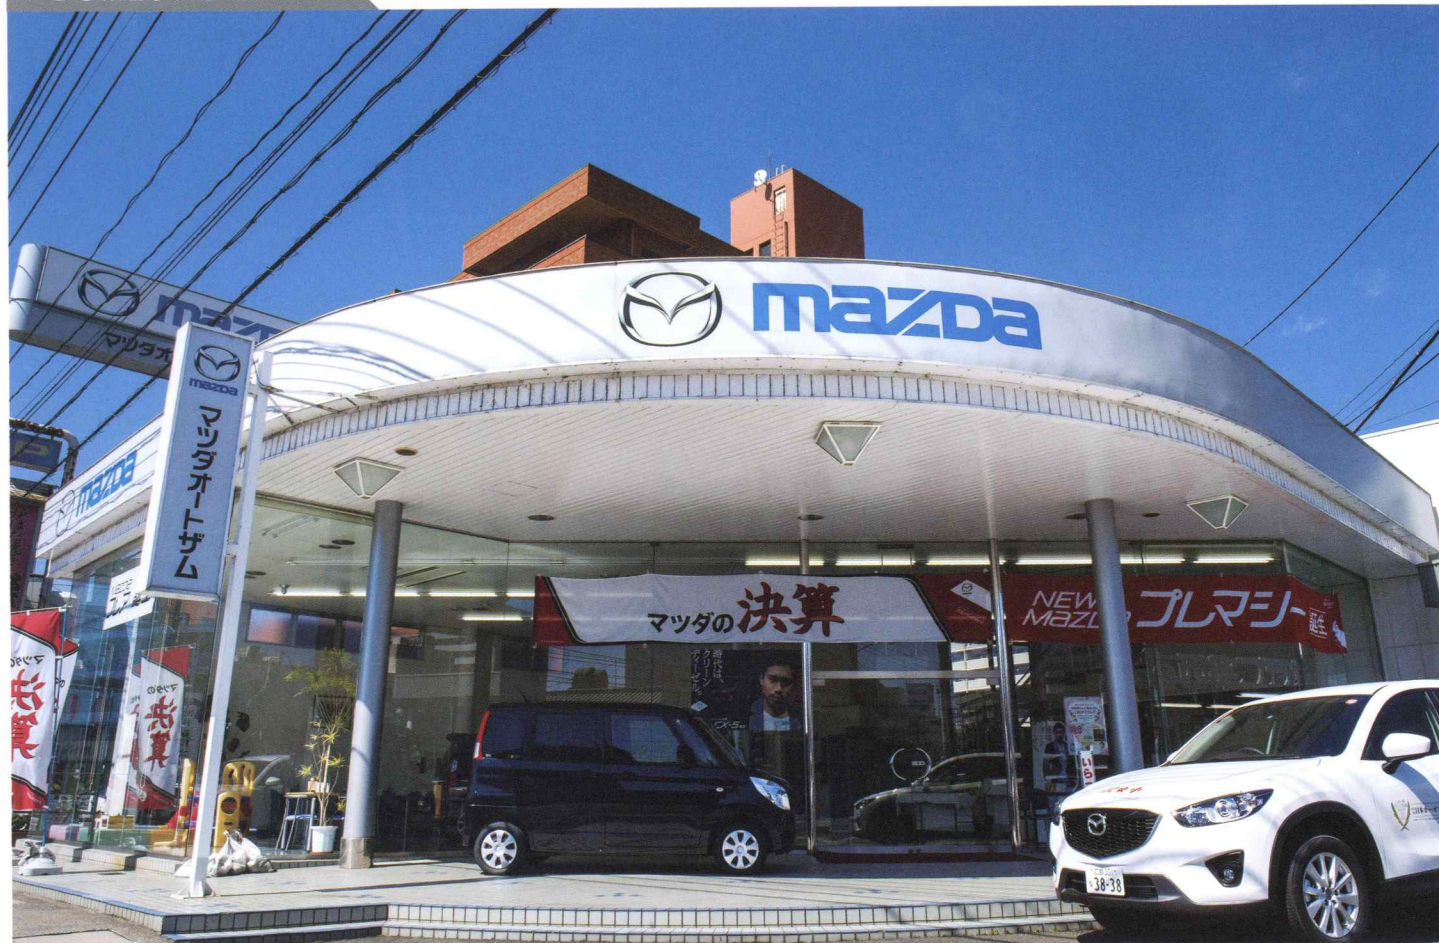

MAZDA AUTOZAM

マツダオートザム 東広島

ゆとりある広々とした展示スペースで
気持ち良く、満足のいくまで
信頼のマツダ車をご堪能いただけます。

信頼の新車・中古車をお届けするマツダオートザム東広島。
オープンで開放感あふれるショールームでは、お客様が満足して
気持ち良く時間を過ごしていただけるよう、心を込めた接客とサービスを
大切にしています。これからもお客様の笑顔第一に実績の輪を広げます。

工場併設：認証番号「3H-0773」・指定番号「広-745-3458」