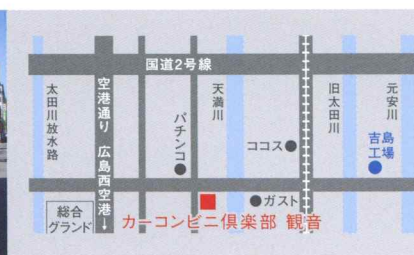

マツダオートザム東広島ユーザーランド
〒739-0024 東広島市西条町御園字5200-1
TEL:082-422-6800(代)
FAX:082-431-6888
MAIL:u-carland@himawari-g.co.jp
■定休日/火曜日
■営業時間/9:00~19:30

NEW TEC KYOSEI

ニューテック共盛

国産・輸入車を問わず様々な車に対応でき、見た目の仕上がりはもちろんのこと、安心・安全までもお届けできる钣金塗装工場。

最新式フレーム修正機・イタリア製塗装ブースなどの設備が充実しており、国内・外資系の各保険会社から指定工場として認定されています。また、お客様の費用軽減と環境配慮の観点から、リサイクルパーツやリビルドパーツの使用も推進しております。

認証番号「3H-2326」

カーコンビニ倶楽部 観音
 〒733-0036 広島市西区観音新町1丁目1-31
 TEL:082-531-2525 FAX:082-292-5056
 MAIL:kanri@himawari-g.co.jp
 ■休業日/年末年始・GW・お盆
 ■営業時間/平日 9:00~20:00
 日・祝 9:00~19:00
<http://www.himawari-g.co.jp/carcon/>