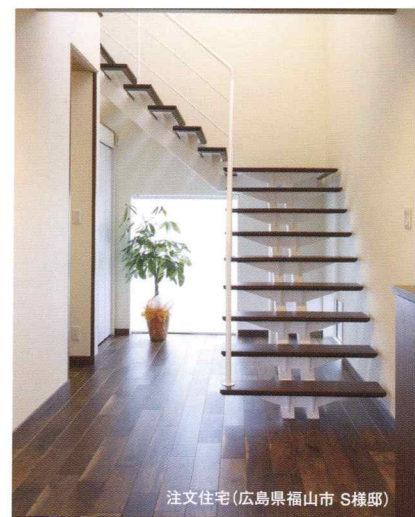

不動産の買取・販売・賃貸事業

建物を建てたり、店舗を出店する際に、なくてはならないのは土地・不動産です。そんな、これからの時代にますます重要となる事業を強化するため、平成17年に別法人として開設されました。地元に着目した企業だからこそ得られる情報力をベースに、都市部の情報を積極的に収集し、幅広いネットワークとスピーディな対応、確かな分析・判断力で、より資産価値の高い住まいづくり・街づくりを目指します。お客様と密なコミュニケーションを図りながら、きめ細やかなサービスと価値創造力で、不動産を通じて、ライフコンサルタントとしての役割を担っていきます。また、照明器具や家具などの輸入製品も扱っており、ニーズに合わせたより个性的なライフコーディネートの提案も可能です。