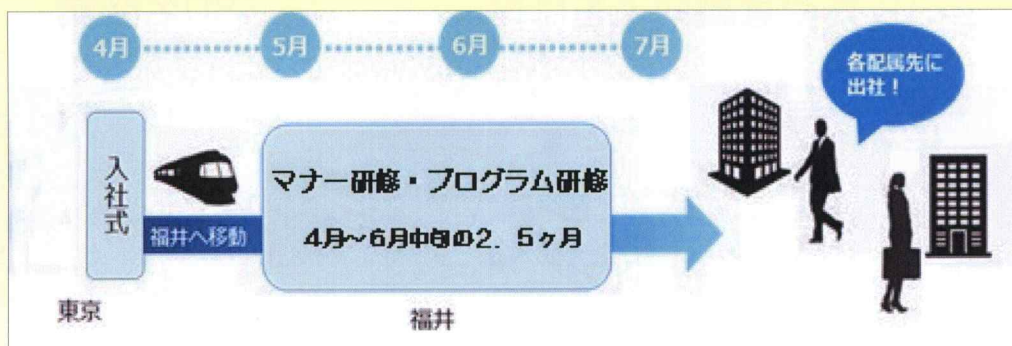

新人研修の概要

入社式から教育配属まではこのような日程です。

研修カリキュラム じっくり研修を致します。

#	カリキュラム	日数	概要
1	ビジネスマナー	2日間	ビジネスマナー（見だしなみ、名刺交換、電話）や社会人としての基礎を学ぶ
2	アルゴリズム	5日間	アルゴリズム基礎と代表的ないくつかの処理（アルゴリズム）を理解する
3	ファイル&DB入門	3日間	ファイル・データベースの概念とSQLについて身に着ける
4	Java入門	18日間	Java言語の基本的な文法を習得
5	Webシステム開発入門	17日間	Webシステムの基礎を学び、最終的に設計からテストまでを体験してみる

新人研修タイムスケジュール

9:00	朝礼 出欠の確認・連絡事項・3分間スピーチ	3分間スピーチ 新人が毎日交代でスピーチ
9:15	講義（午前）	
13:00	昼食・休憩	
13:45	講義（午後）	眠くならないように頑張る
17:20	夕礼 連絡事項・日報作成・清掃	会議室の清掃
17:45～	一日の研修終了	自習しましょう

KYODO COMPUTER CO., LTD.

Rookie training program