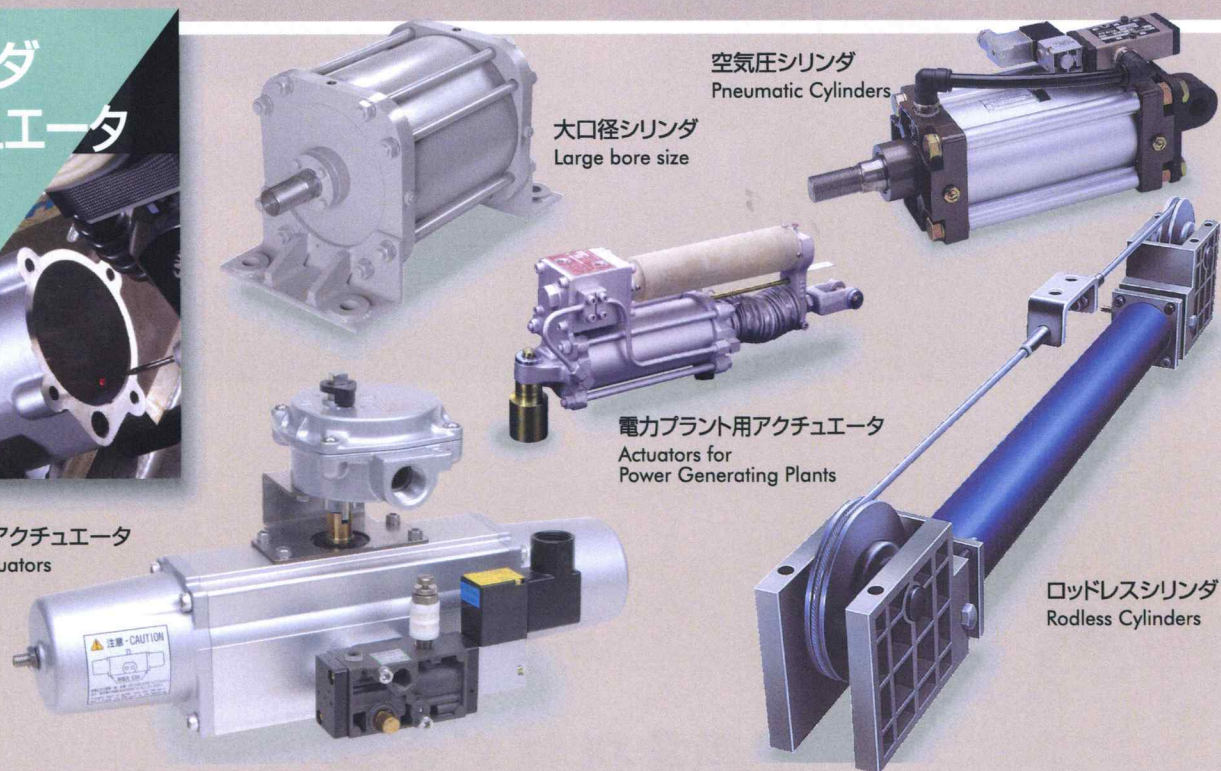

シリンダ アクチュエータ

Cylinders
Actuators

空気圧シリンダ
Pneumatic Cylinders

大口径シリンダ
Large bore size

電力プラント用アクチュエータ
Actuators for
Power Generating Plants

ロッドレスシリンダ
Rodless Cylinders

ロータリアクチュエータ
Rotary Actuators