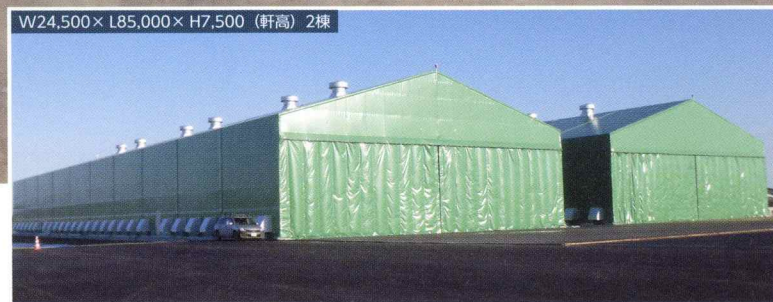

空間創造 & 環境クリエイター