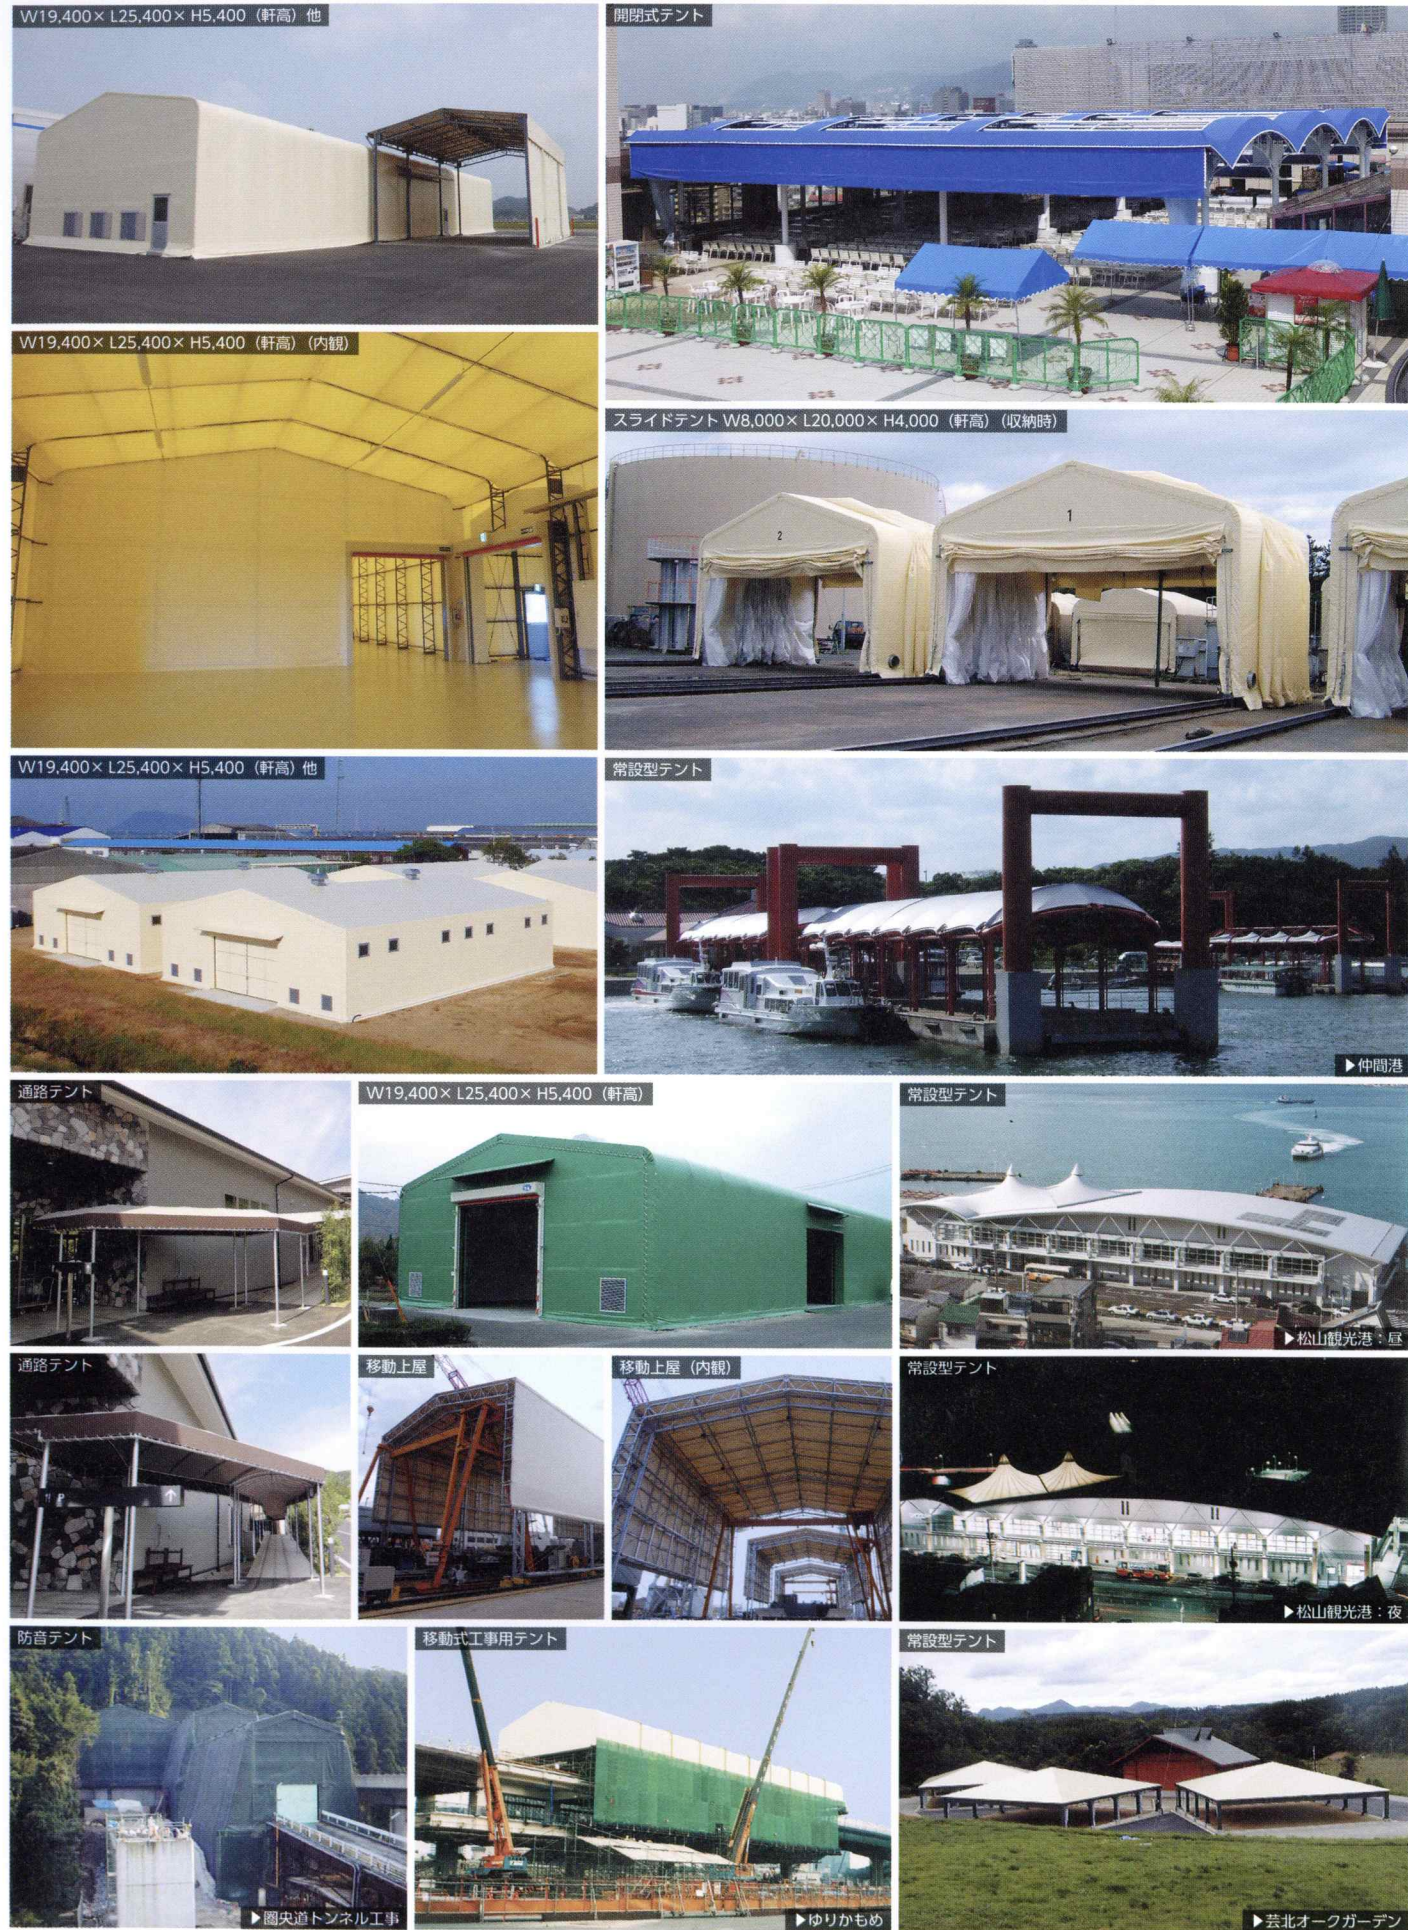

テント・日除け

工場・プラント

膜構造物

空気膜構造物・イベント

シート各種

ロジスティクス

本社・事業所一覧

岸工業(株) 本社