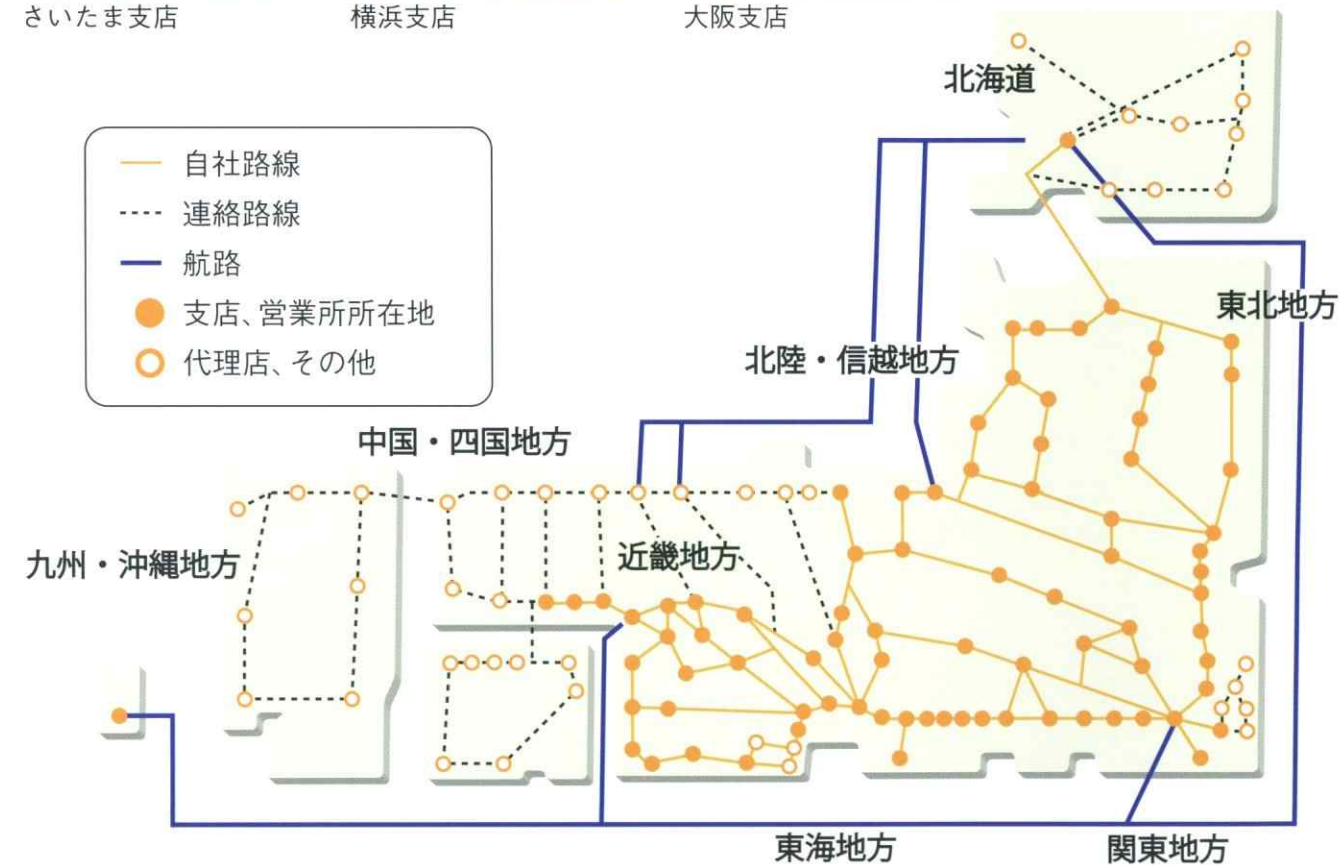

厚木支店 長野支店 松阪支店 名古屋支店