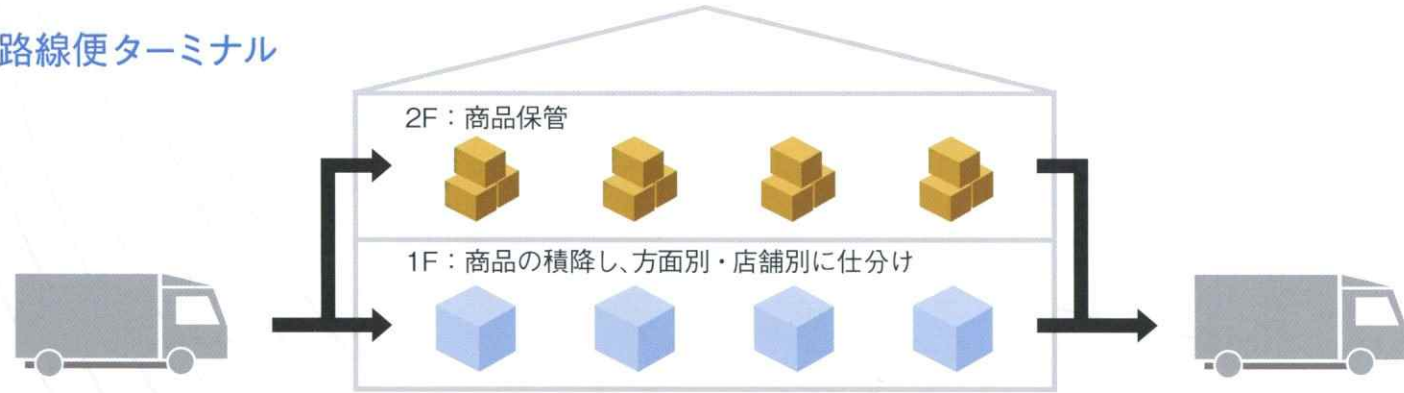

路線便だけでなく、チャーター便（貸切輸送）サービスも全国でご利用いただけます。大口での出荷や緊急対応といったニーズに対しては、その貨物ボリュームや貨物特性に合わせて、10トン車、4トン車、2トン車など様々なタイプのトラックを用意しております。

ロジスティクス事業(3PL)

特積ハマキョウ流3PLノウハウでコスト削減ニーズに対応
特積事業を活かしたロジスティクスサービスを提供

特別積合輸送や貸切輸送といった輸配送サービスだけでなく、商品の保管・在庫管理・流通加工・梱包といったロジスティクスサービスもご提供いたしております。

お客様は、ロジスティクスサービスをご利用いただくことで、いわゆる物流センターの庫内オペレーションから輸配送までの一連の物流業務を当社に一括でアウトソーシングすることが可能になります。ご提供するロジスティクスサービスは、グループ会社で3PLのリーディングカンパニーであるハマキョウレックスが長年蓄積したオペレーションノウハウがベースとなっております。

路線便のターミナル機能を有した複合型拠点あるいはターミナルに併設する倉庫を、お客様の「物流センター」としてご活用いただくと、集荷コストの削減や出荷締め切り時間の延長といったメリットを享受できます。また、路線便ターミナルは、ベンダーからの納品を集約して方面別・店舗別に仕分け、配送するクロスドック型(XD)物流センターとして機能させることも可能です。

路線便ターミナル

路線便のターミナルを物流センターとして活用 / ターミナルを経由して各地域に商品を配送

路線便ターミナル

1F 商品仕分け

2F 商品保管

このように、近物レックスがご提供するロジスティクスサービスは、路線便ネットワークを有していることや、ハマキョウの3PLノウハウを活用できることといった強みを最大限に活かしている点が特徴です。「路線便+ロジスティクス」「路線便+ハマキョウの3PLノウハウ」によってもたらされるコスト削減メリットをお客様に還元していくことを使命といたしております。