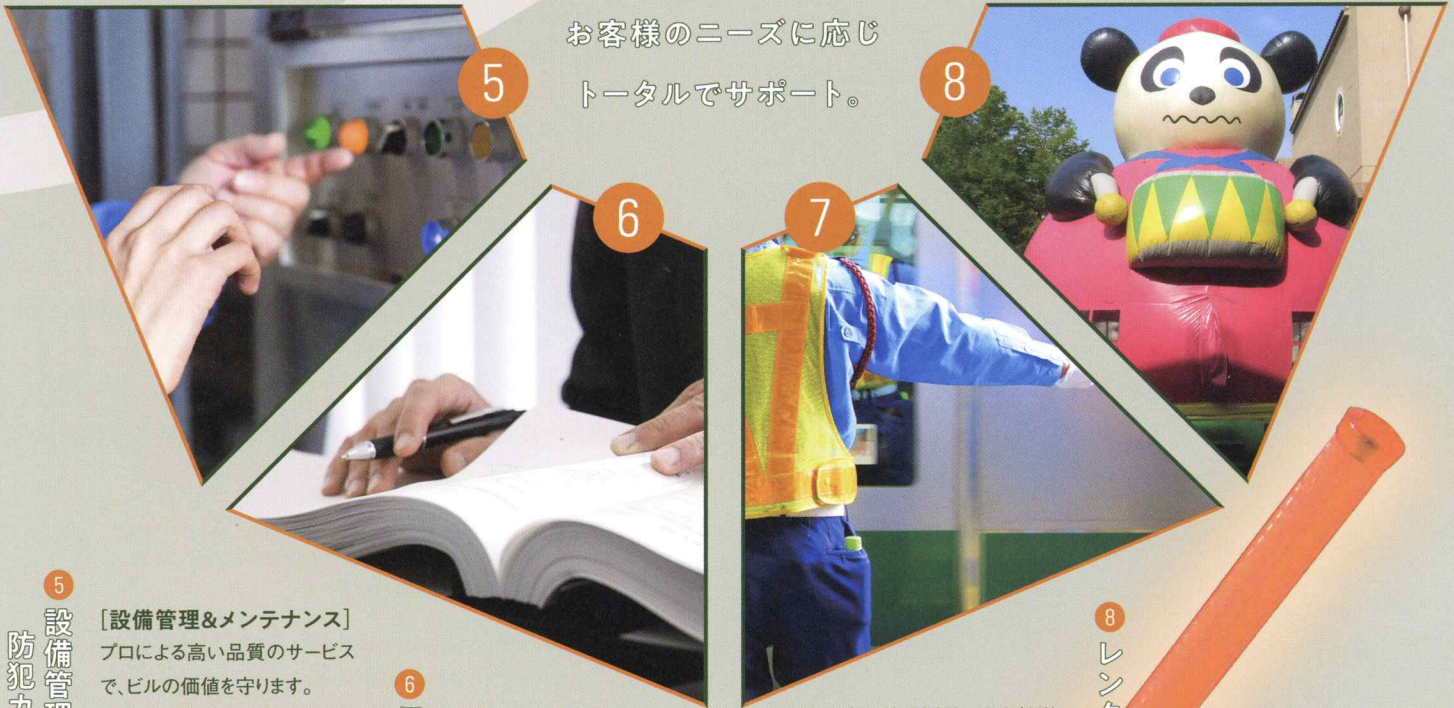

5 設備管理&メンテナンス
防犯カメラ販売施工

【設備管理&メンテナンス】
プロによる高い品質のサービスで、ビルの価値を守ります。設備の日常運転・定期点検・補修などを行い、施設の維持管理を代行しています。

【防犯カメラ販売施工】
防犯設備士がお客様へ最適なプランをご提案。一般のご家庭やマンション、店舗や事務所など幅広く対応します。

6 信用調査業務

迅速・丁寧、秘密主義を最優先に、お客様の知りたい情報をお届けします。ファーストリサーチ島根は、内閣総理大臣の認可を受け、警察庁を所管官庁とする日本で唯一の全国組織として公認された法人「(一社)日本調査業協会」が認定した島根県支部です。

7 列車見張り

線路内や線路近接で行う鉄道工事と調査の現場において列車の接近を確実に把握し、作業員や建設機械と列車の接触事故を防止します。

8 レンタル用品・各種販売

様々なイベントや文化祭、縁日、展示会、竣工式などに役立つイベント用品をリーズナブルな価格でレンタルいたします。認知症予防商品の販売なども行っています。