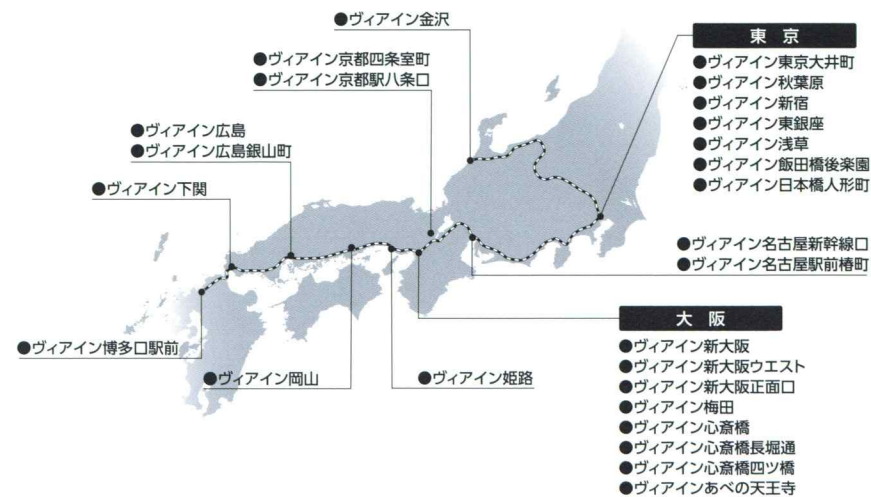

JR西日本ヴィアインはJR西日本グループの一員です

VIA INN (ヴィアイン)
VIAはラテン語で「道」、英語で「～経由で」、INNは「宿」を表します。
お客様の仕事や旅行などの1日の出発点になるという意味を込めています。

泊まるほど、あなたに自宅のくつろぎを。

わたしたちヴィアインはお客様にまるで自宅にいるような心地よさを提供するホテルを目指しています。お客様をこれ以上疲れさせることのないように。泊まる、ではなく帰ってくる。そんなホテルを目指しています。

最寄り駅から徒歩5分圏内

全国に展開しているホテルチェーン。
全ホテル駅から徒歩5分以内の好立地。

会社概要

会社名	株式会社 JR西日本ヴィアイン	従業員数	428名(2019年10月1日時点)
所在地	〒661-0976 兵庫県尼崎市潮江1丁目2番12号 JR尼崎駅北NKビル	代表取締役社長	坪口 和彦
TEL	06-4960-8245	主な業務内容	ホテルの経営並びに運営と付帯関連する一切の事業
FAX	06-4960-8246	取引銀行	三井住友銀行 梅田支店
URL	https://www.viainn.com	株主	株式会社ジェイアール西日本デイルーサービスネット(100%出資)
資本金	30百万円		
設立年月日	2010年6月1日		

当社運営ホテル	ヴィアイン東京大井町	ヴィアイン金沢	ヴィアイン新大阪	ヴィアイン心斎橋長堀通
	ヴィアイン秋葉原	ヴィアイン名古屋新幹線口	ヴィアイン新大阪ウエスト	ヴィアイン心斎橋四ツ橋
	ヴィアイン新宿	ヴィアイン名古屋駅前椿町	ヴィアイン新大阪正面口	ヴィアインあべの天王寺
	ヴィアイン飯田橋後楽園	ヴィアイン京都四室町	ヴィアイン梅田	ヴィアイン姫路
	ヴィアイン日本橋人形町	ヴィアイン京都駅八条口	ヴィアイン心斎橋	ヴィアイン岡山
	ヴィアイン東銀座			ヴィアイン博多口駅前

沿革

1996年	3月	ホテルヴィアイン誕生 ヴィアイン下関開業/早稲商事(株)による経営	2013年	7月	ヴィアイン名古屋新幹線口開業
1998年	7月	ヴィアイン新大阪開業	2014年	6月	ヴィアイン心斎橋長堀通 リブランドオープン ヴィアイン浅草(フランチャイズホテル) リブランドオープン ヴィアイン広島銀山町(フランチャイズホテル) リブランドオープン (浅草・広島銀山町は(株)ジェイアール西日本ホテル開発による運営)
2001年	3月	ヴィアイン新大阪ウエスト開業	2017年	4月 8月	ヴィアインあべの天王寺開業 ヴィアイン梅田開業
2002年	10月	ヴィアイン姫路開業	2018年	7月 8月 9月	ヴィアイン新大阪正面口開業 ヴィアイン名古屋駅前椿町開業 ヴィアイン飯田橋後楽園開業
2004年	4月	ヴィアイン広島開業/早稲商事(株)による運営	2019年	4月 6月 7月 8月	ヴィアイン京都駅八条口開業 ヴィアイン博多口駅前開業 ヴィアイン心斎橋四ツ橋開業 ヴィアイン日本橋人形町開業
2007年	4月 6月	ヴィアイン京都四室町開業 ヴィアイン金沢開業			
2009年	7月	ヴィアイン東京大井町開業			
2010年	6月	(株)JR西日本ヴィアイン発足(ジェイアール西日本デイルーサービスネットより分社)			
2011年	3月 4月	ヴィアイン秋葉原開業 ヴィアイン心斎橋開業			
2012年	2月 3月 10月	ヴィアイン新宿開業 ヴィアイン東銀座開業 ヴィアイン岡山開業			