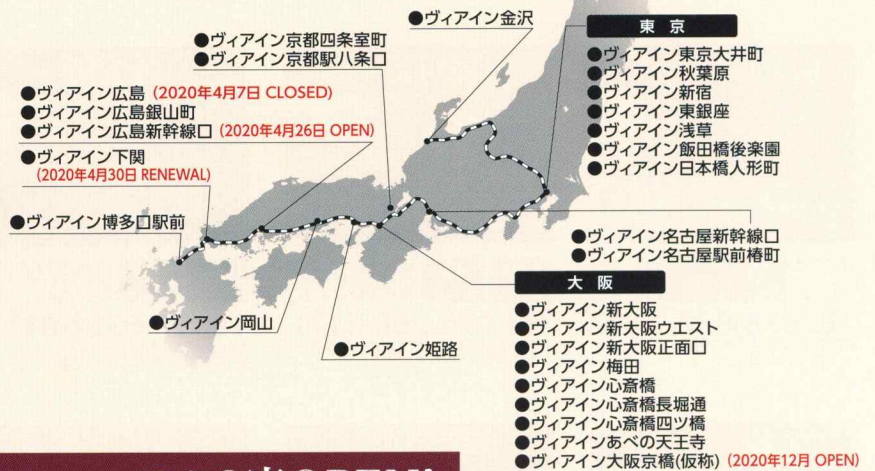

全国に展開している
ホテルチェーン。全ホテル
駅から徒歩5分以内の
好立地

「おかえりなさい」 のおもてなし

お客様が安心して宿泊できる
「いつもの宿」であるために、
いつもの笑顔とサービスを
追求致します

安心・安全 のサービス

AEDの設置、館内巡回、
エントランスロック等、
さまざまな取り組みを
行っています

ホテルネットワーク

ビジネスや観光の拠点に。
ゆとりある旅をサポートいたします。

※2020年4月7日にヴィアイン広島が閉館し、
新しくヴィアイン広島新幹線口が開業いたします。

公式アプリでさらに便利

ますます広がるヴィアイン! 新規・リニューアル3店OPEN!

※内容は変更になる場合があります

大阪京橋(仮称)

2020年12月頃
新規グランドオープン!

場所 大阪府大阪市都島区片町

客室数 約220室

アクセス JR「京橋駅」より徒歩1分