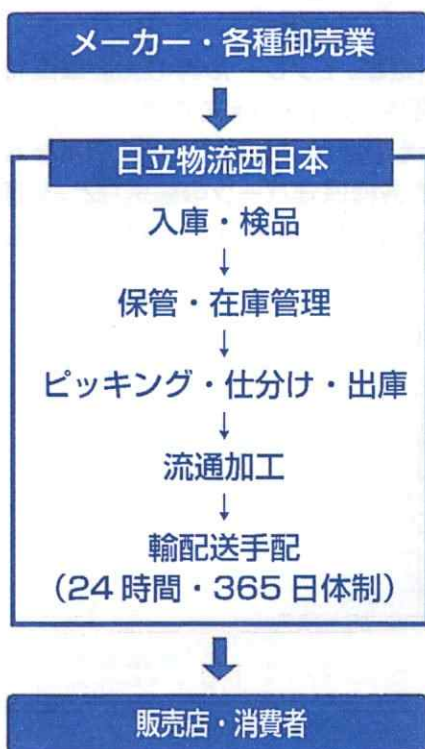

日立物流西日本はお客様のコア事業に付随する物流業務を包括的に受託し、お客様のニーズにあった安全で効率的な物流システムを構築・運営します。

※3PL:3rd Party Logistics

企業活動における物流・ロジスティクス機能の効率化や高度化を目的とした、包括的で総合的なアウトソーシングを言います。

日立物流西日本の3PLサービス

現状の物流体制・コストを徹底的に分析し、将来の物流計画も考慮して、お客様と共に全体最適化を実現します。日立物流グループは、重量製品、家電品、電子機械部品から医薬品、衣料品、雑貨、食品にいたるまで、さまざまな業界・製品・温度帯の物流構築に対応可能です。