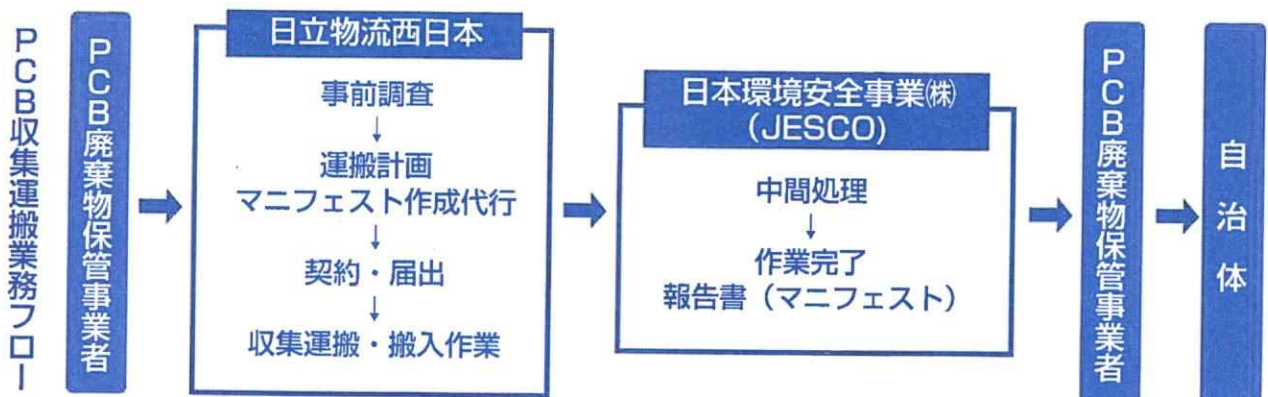

PCB廃棄物および産業廃棄物収集運搬サービス

日立物流グループでは監督官庁の許可を得て、PCB廃棄物の事前分類・濃度分析から収集運搬までの一貫サービスを全国各地域で展開しています。軽量コンデンサ1台から重量トランスの搬出・輸送までお引き受けします。さらに、お客様が保管しているPCB廃棄物の事業所間輸送(自主運搬)や安定器の処分対象有無を分別する判定作業も併せてお手伝いいたします。

 **Hitachi Transport System West Japan Co.,Ltd.**