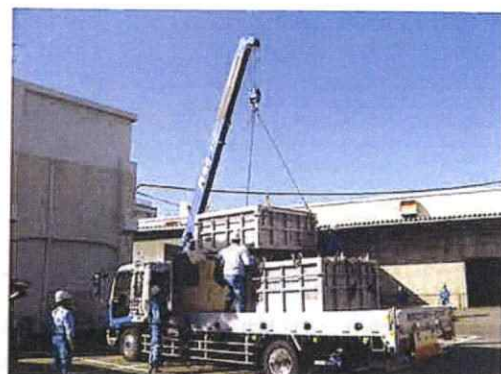

PCB廃棄物および産業廃棄物収集運搬サービス

日立物流グループでは監督官庁の許可を得て、PCB廃棄物の事前分類・濃度分析から収集運搬までの一貫サービスを全国各地域で展開しています。軽量コンデンサ1台から重量トランスの搬出・輸送までお引き受けします。さらに、お客様が保管しているPCB廃棄物の事業所間輸送(自主運搬)や安定器の処分対象有無を分別する判定作業も併せてお手伝いいたします。