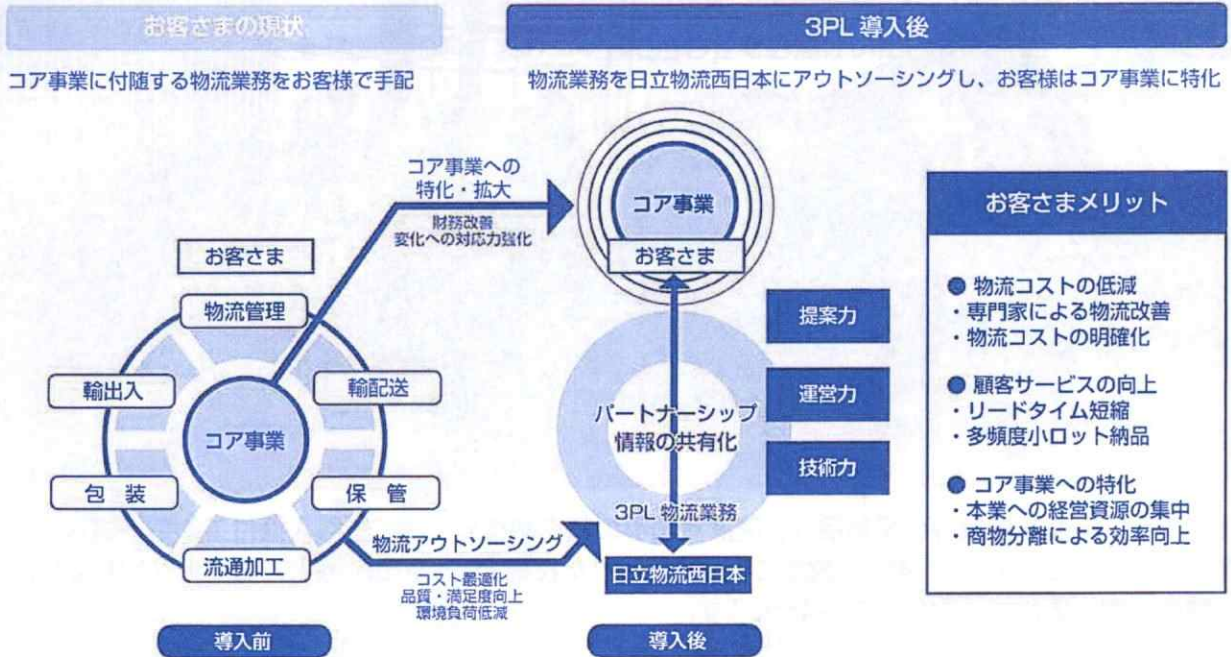

日立物流西日本はお客様のコア事業に付随する物流業務を包括的に受託し、お客様のニーズにあった安全で効率的な物流システムを構築・運営します。

※3PL:3rd Party Logistics

企業活動における物流・ロジスティクス機能の効率化や高度化を目的とした、包括的で総合的なアウトソーシングを言います。

日立物流西日本の3PLサービス

現状の物流体制・コストを徹底的に分析し、将来の物流計画も考慮して、お客様と共に全体最適化を実現します。日立物流グループは、重量製品、家電品、電子機械部品から医薬品、衣料品、雑貨、食品にいたるまで、さまざまな業界・製品・温度帯の物流構築に対応可能です。