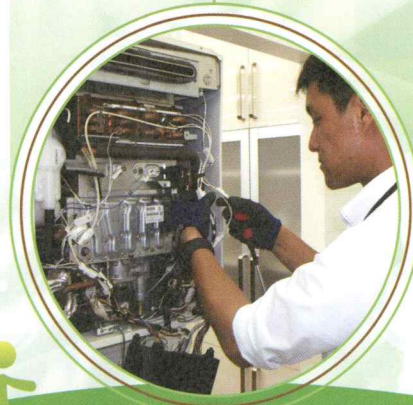

● メンテナンス

ガスコンロや暖房器、給湯器をはじめ、エコジョーズやハイブリッド給湯器などの省エネ設備等の、ガス関連機器の提案・販売だけではなく、安全・安心・快適をモットーにしたアフターメンテナンスも行います。

暮らしの 総合メンテナンス

ガスと先進エネルギーの供給販売・提案から、独自の省エネ住宅やリフォームまで、地域の暮らしに循環する安心を届けています。