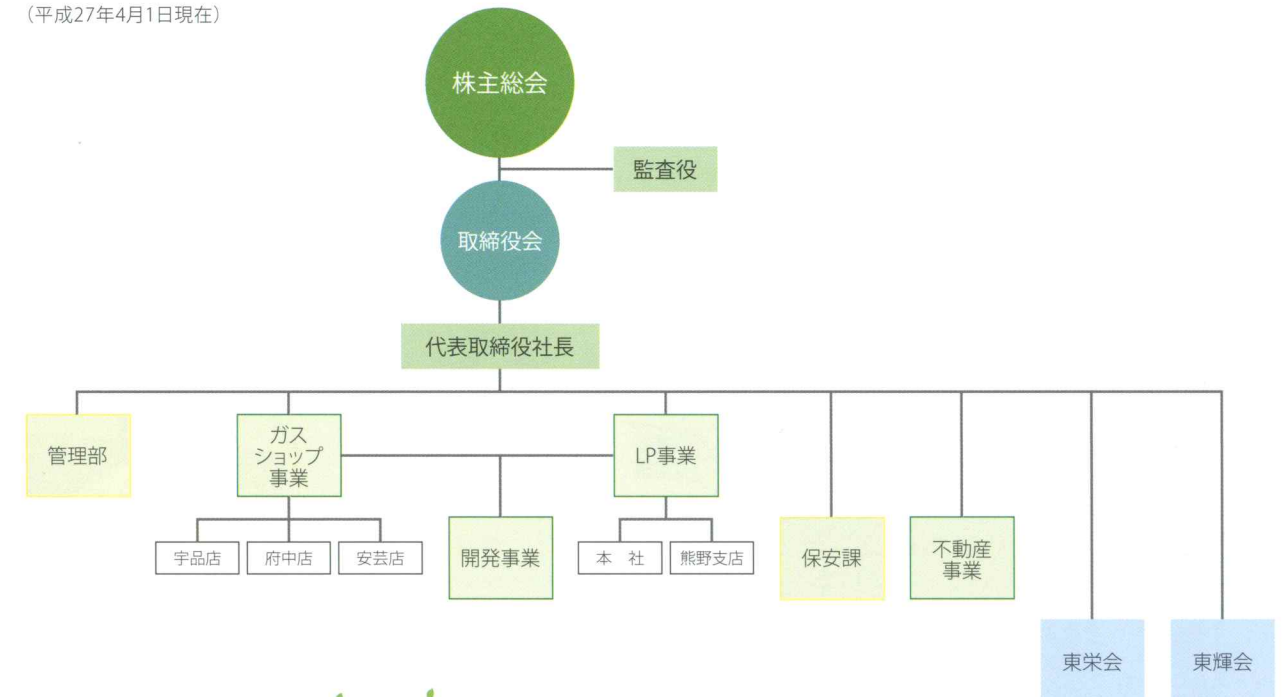

## 営業エリア

本 社

- 1 ● ガスショップ府中店
- 2 ● ガスショップ宇品店
- 3 ● ガスショップ安芸店

熊野支店

## 会社概要

- 名 称 : 広島ガス東部株式会社
- 設 立 : 昭和40年4月3日
- 資 本 金 : 3,200万円
- 年 商 : 29億2,730万円(平成26年度)
- 代 表 者 : 代表取締役社長 七種 猛
- 社 員 数 : 69名(平成27年4月1日現在)
- 関 連 会 社 : 広島ガス株式会社  
広島ガスプロパン株式会社
- 主要取引銀行 : 広島銀行

## 組織図

(平成27年4月1日現在)