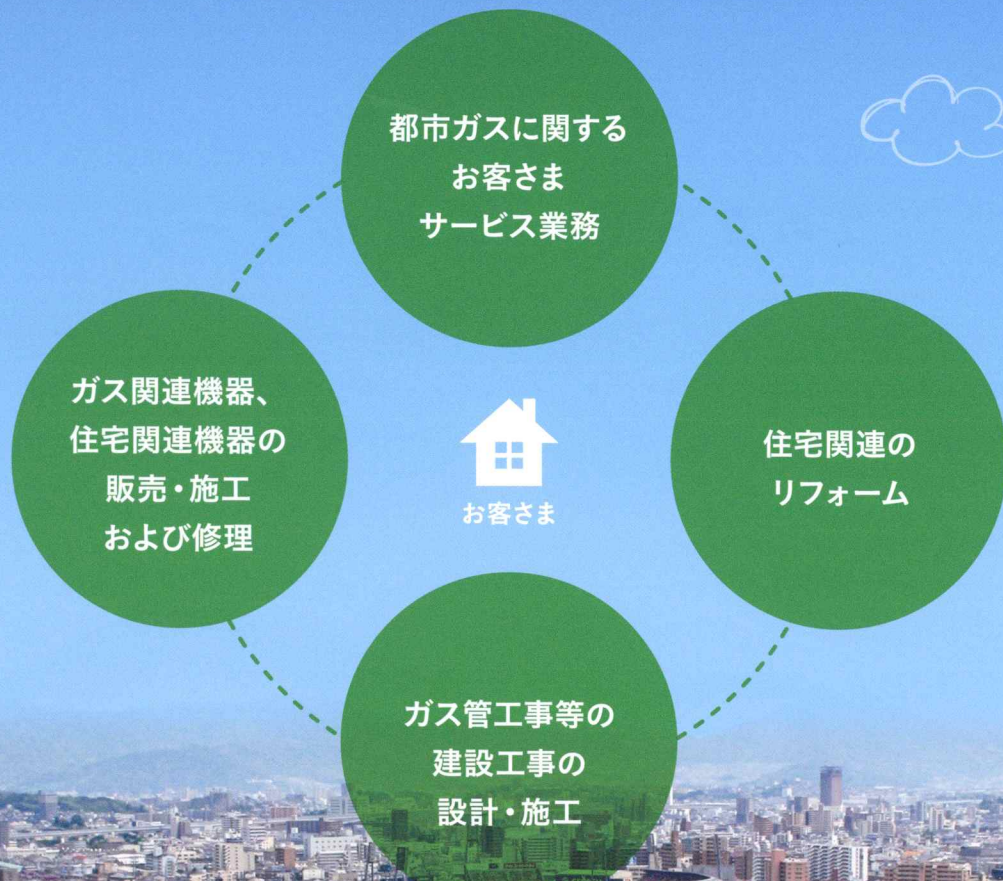

広島ガスライフ株式会社は、
「地域社会から信頼される会社をめざす」という経営理念のもと、
「このまち思い」を胸に、
常にお客さま目線でのサービス品質向上に努めてまいります。

社長ごあいさつ

当社は、地域に密着したガスショップの運営を通じ、「このまち」のお客さまの「生活(ライフ)」をお支えし、ワンランク上の「くらし(ライフ)」をご提供するため、2018年6月に設立いたしました。

お客さまの安心・安全・快適なガスライフを支える最も身近な存在として、選ばれ続け、「このまち」とともに発展できるよう全社一丸となって取り組んでまいります。

引き続き、変わらぬご愛顧とご支援を賜りますようお願い申し上げます。