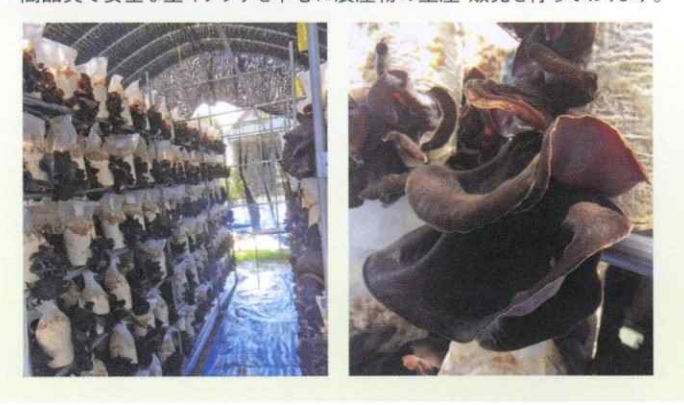

農業事業 (株)きのみみファーム