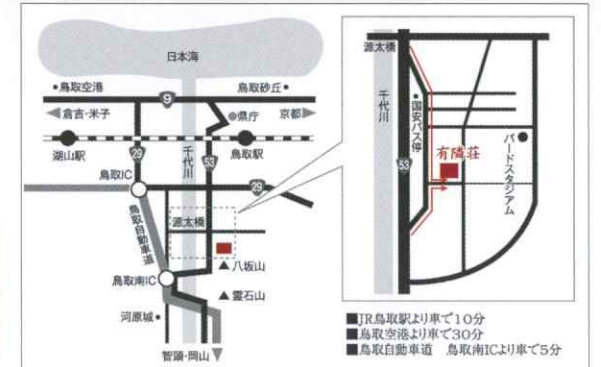

観光事業

Tourist Industry

国登録有形文化財
鳥取いなば

有隣荘

鳥取因幡のいにしへの旅へ誘います

近代和風建築の粋を集めた入母屋造りの有隣荘は、平成25年、国の登録有形文化財に登録されました。選りすぐりの地元食材をふんだんに使った料亭として広く親しまれており、皇室ご来鳥の際もお食事の場としてご利用頂いております。遠く八坂山を借景とした池泉回遊式庭園を眺めながら、繊細な技で調理された四季折々の料理と贅沢な時間をお楽しみください。

お食事・お祝い・法要の場として、
また、その他イベントなど、広くご活用ください。

TEL:0857-53-2686
〒680-1132 鳥取県鳥取市国安 895
<http://yurinsou.com>

有隣荘 和婚式のご案内

贅を尽くした約2,000坪の屋敷を全館貸切にし、お二人の特別な時間を演出致します。厳かな空間の中、洗練された極上のお料理とおもてなしで、心に残る最良の1日をゆったりとお過ごし頂けます。

日ノ丸産業 駅南パーキング

一般駐車	1時間まで	100円
	以後60分増すごとに	100円

駅近なのにこの安さ!

土・日・祝は、
当日最大300円!

TEL:0857-26-2221

(お問合せ時間 / 平日 7:00 ~ 19:00 / 土曜日 7:00 ~ 10:00 / 16:00 ~ 19:00)

日ノ丸産業旅行センター

鳥取は春夏秋冬それぞれにいろいろな魅力にあふれています。「有隣荘」をはじめとする歴史的に貴重な文化財や、その季節の見どころ、旬の味覚など...鳥取ならではの体験と、とっておきの旅をご案内致します。また、国内・海外旅行商品や、個人旅行から団体旅行まで、お客様の要望に応じたオーダーメイドのご相談も承ります。