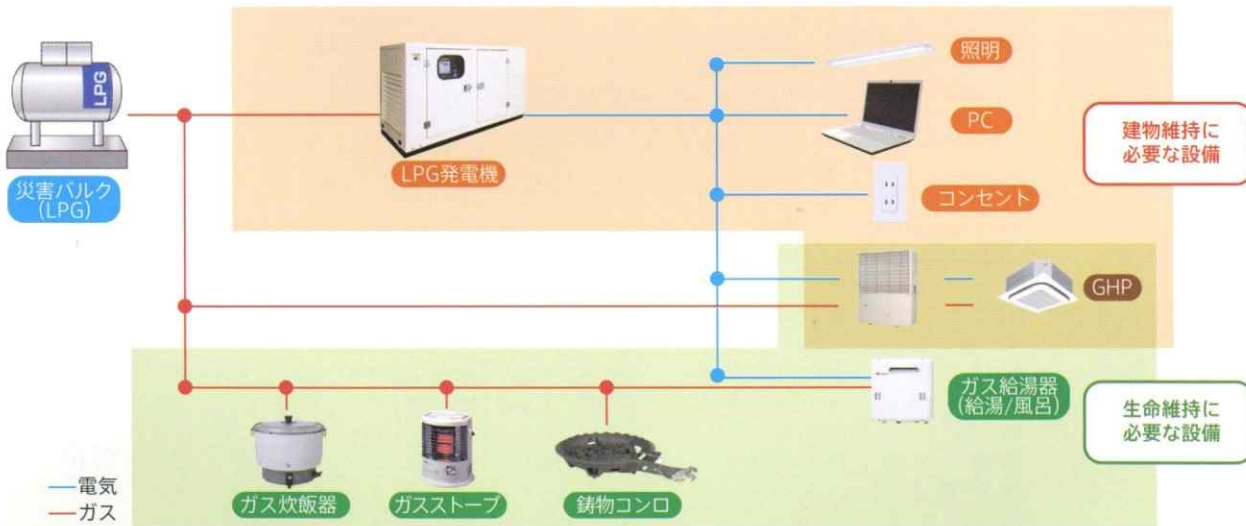

LPガスはどんな場所でも使え、災害時の復旧も早い、環境に優しいクリーンなエネルギーです。私たちの生活に欠かせない資源として、一般家庭はもちろん、店舗・工場など、その活用方法は異なってもさまざまな場面でガスは活用されています。日ノ丸産業はそのすべての分野に供給し、お客様から厚い信頼を頂いております。

業務用・工業用・産業用

災害対応型LPガスバルク供給システム

いつ起こるか分からない災害、「もし」災害が起こっても事業は継続しなければいけません。LPガスは分散型のエネルギーであり、災害対応に非常に優れた特性を持っています。その特性を活かした仕組みが災害対応LPガスバルク供給システムです。日ノ丸産業ではLPガス災害バルク～建物維持・生命維持に必要な設備まで全ての商品を取り扱っています。緊急時はLPガスで燃料供給を行い、自家発電設備を備えることで災害に強い体制が整えられます。