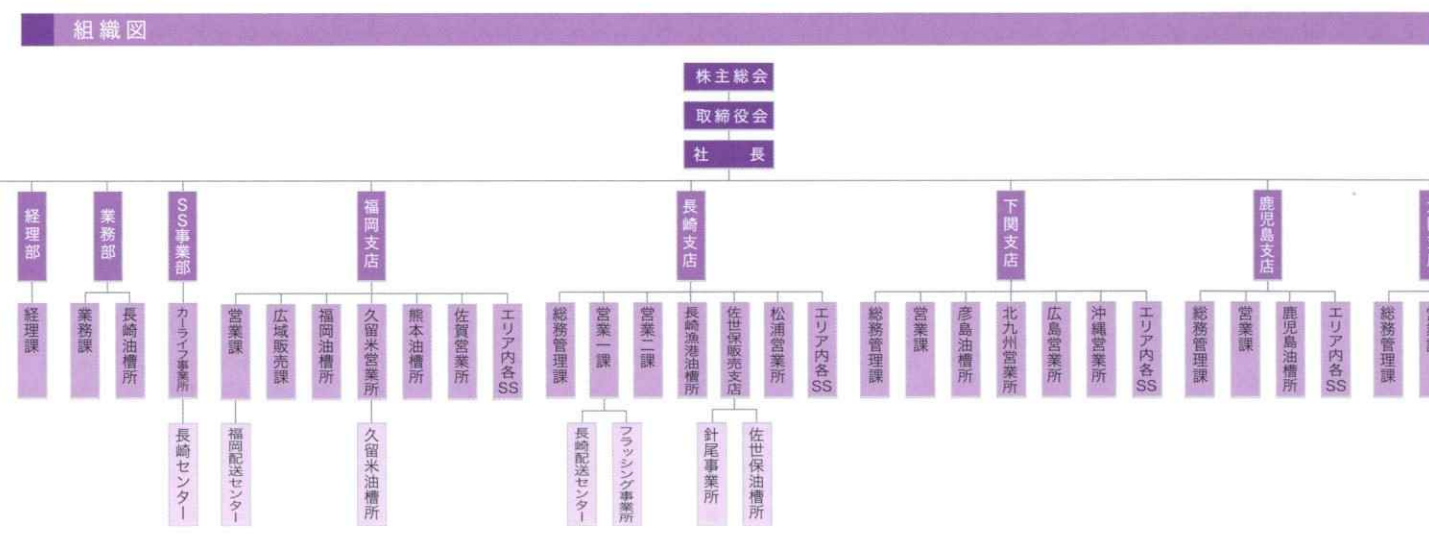

会社沿革			
1950年5月	シェル石油株式会社の特約店として、長崎市に崎陽石油株式会社設立	1995年8月	資本金1億7,908万円
1957年4月	九州において初めて通商産業省(現経済産業省)より外貨割当を受け、重油輸入業者としての認可を受ける	2001年3月	決算月を1月から3月に変更
1965年4月	大洋漁業株式会社(現マルハニチロ株式会社)の同一系列にあった林業石油株式会社(1963年設立)を吸収合併し、同日、崎陽石油株式会社から林業石油株式会社に社名変更	2005年1月	資本金1億円に減資
1977年2月	大洋漁業株式会社(現マルハニチロ株式会社)の同一系列にあった大東石油株式会社(1947年設立、本社福岡市)を吸収合併 資本金1億4,800万円	2008年3月	福岡市中央区にて賃貸マンション事業を開始(アルフォート天神)
1979年2月	鹿児島営業所を支店に昇格	2008年4月	機構改革によりSS事業部を設置
1983年5月	本社を福岡市に移転 自動車整備事業に進出	2012年10月	大阪支店を開設
1989年6月	長崎車検センター(現カーライフ事業所長崎センター)営業開始	2017年4月	大東石油株式会社(2006年設立、本社大阪市)を吸収合併
		2018年10月	カーライフ事業所を設置
		2019年4月	福岡配送センターを設置
■主な取引銀行		十八親和銀行 福岡銀行 北九州銀行 みずほ銀行 三菱UFJ銀行