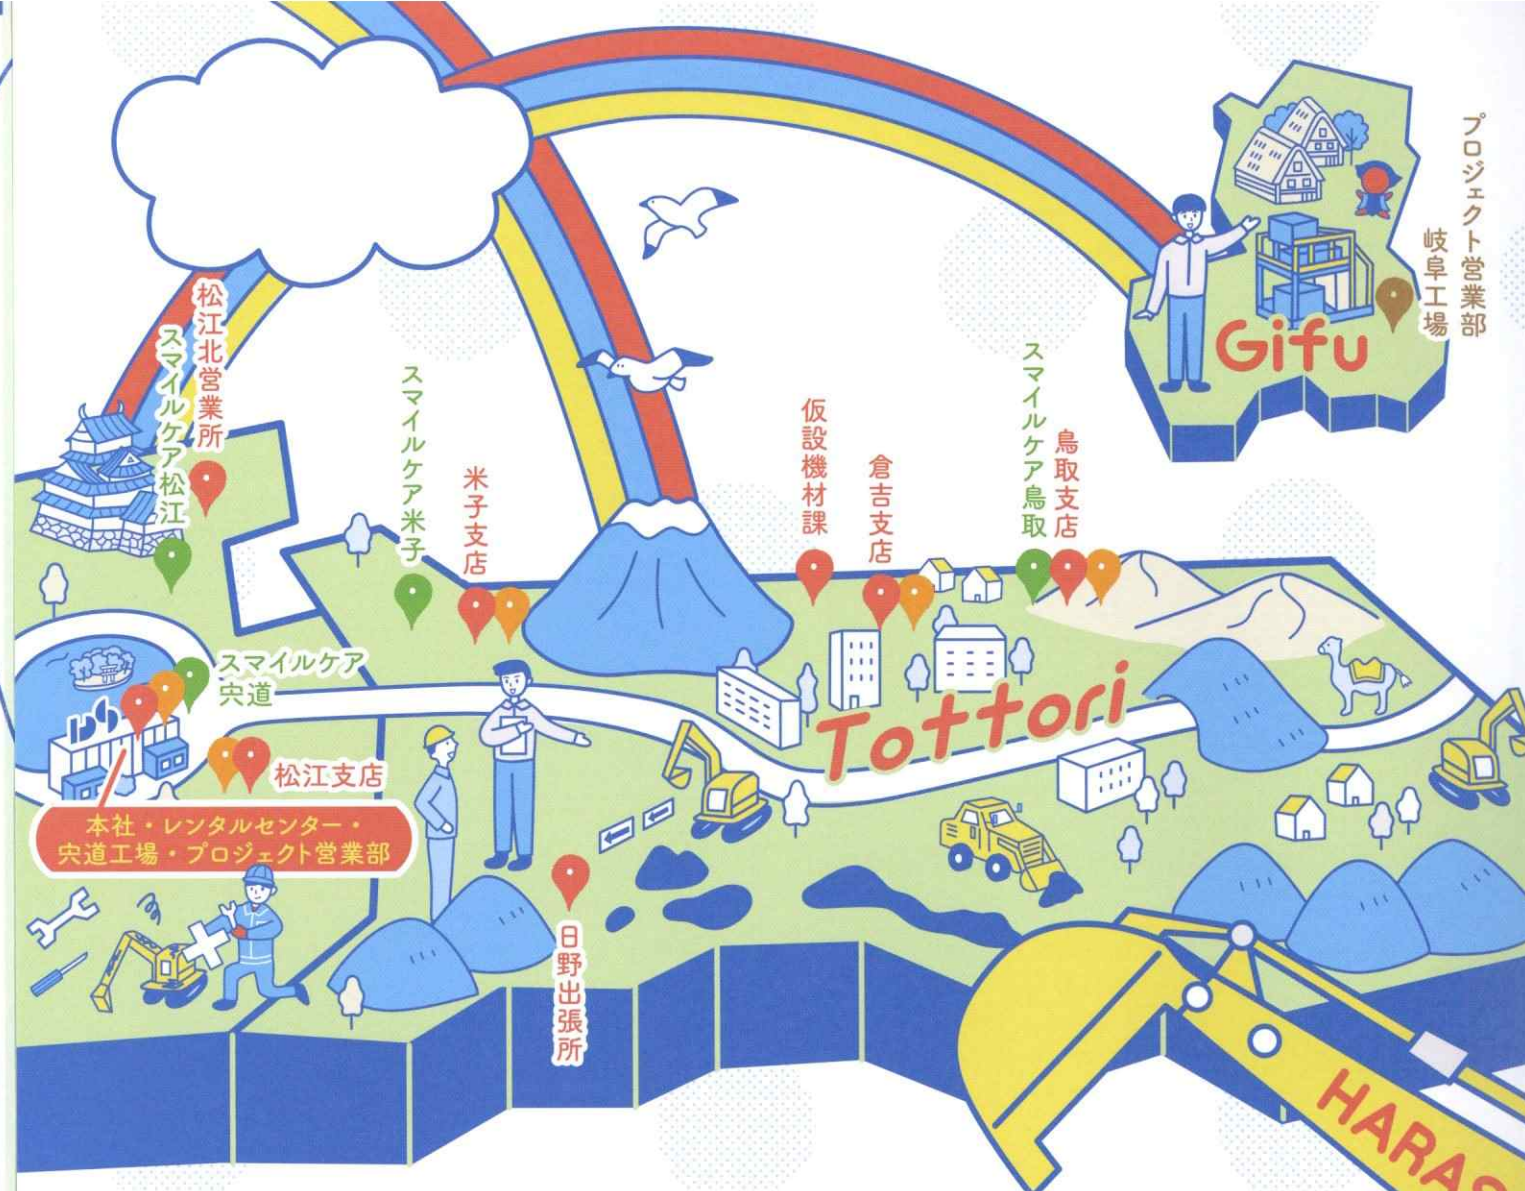

建設機械の総合商社
HARASHO
 CORPORATE PROFILE

HARASHO NETWORK

あなたのふるさとに
原商がある！

会社概要

商号	株式会社原商	古物商許可	島根県公安委員会 第711019000670号 鳥取県公安委員会 第701080005463号 岐阜県公安委員会 第531200000496号 東京都公安委員会 第301061307105号
本社所在地	〒699-0496 島根県松江市穴道町白石81番地10 TEL (0852) 66-1113 FAX (0852) 66-1124	特定自主検査業者	労働大臣登録第295号
代表者	代表取締役社長 秀浦淑晃	自動車分解整備事業	中国整認第15号
業種	建設機械販売、レンタル、サービス事業、 介護福祉用具販売・貸与事業	マネジメントシステム	 ISO9001:2015 認証取得  ISO45001:2018 認証取得
資本金	2億4千万円	グループ会社	株式会社 サンテック 〒690-0825 島根県松江市学園1丁目11-24 TEL (0852) 55-2150 FAX (0852) 28-5808 URL http://www.mieux3109.com/ 株式会社 ラビット 〒690-0017 島根県松江市西津田 2-2-15 TEL (0852) 31-1074 FAX (0852) 31-1068 URL http://www.rabbit-ltd.co.jp/
創業	昭和37年11月	建設業許可	建設業許可(特定) 島根県知事許可(特-23)第2058号 上記許可種類(略) 建築工事業(建) 建設業許可(一般) 島根県知事許可(般-23)第2058号 上記許可種類(略) 土木工事業(土) とび・土工工事業(と) 清掃施設工事業(清) 機械器具設置工事業(機) 管工事業(管) 鋼構造物工事業(鋼)
設立	昭和38年9月26日		
社員数(人)	265名		