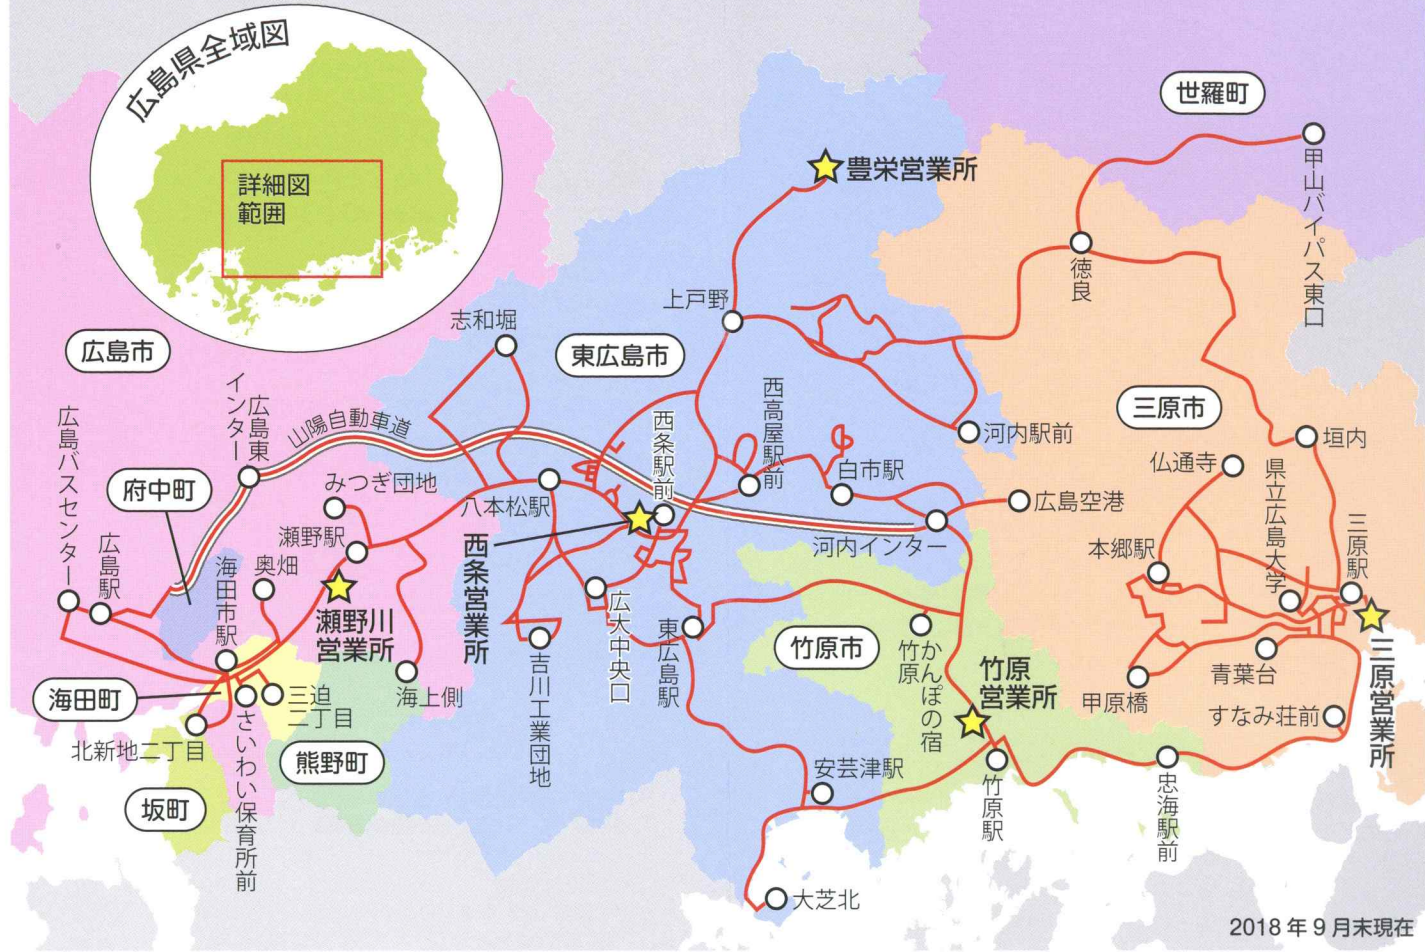

company brochure of GEIYO BUS

会社案内

芸陽バス株式会社
広島電鉄グループ

<http://www.geiyo.co.jp>

■旅客自動車運送事業

●乗合バス事業

当社では本社のある東広島市を中心に、広島市、竹原市、三原市など広範囲に亘り、ローカル路線バスや高速バスを運行しており、その走行距離は、13,978km/日にも及びます。

●貸切バス事業

当社では広島県全域に事業区域を持つ貸切バス事業や、学校との貸切契約による通学送迎バスの運行も行なっています。

多種多様なバスを揃えて、貸切選任運転士が乗務しており、「貸切バス事業者安全性評価認定制度」においても、最高ランクの三ツ星評価を受けております。

●特定旅客バス事業

契約する企業の社員や学校の生徒に利用者を限定した通勤通学バスの運行も行なっています。

■旅行業

●芸陽観光ハミングツアー

当社では「芸陽観光」のブランドで個人・団体を問わず、国内・海外旅行の取り扱いをしております。

また、当社独自の「芸陽観光ハミングツアー」は四季折々の旬と魅力満載の旅行商品を提供することで多くのリピーターに楽しんでいただいています。

芸陽バス路線図

■芸陽バスのあゆみ

2020 RECRUITING GUIDE

芸陽バス株式会社

会社紹介

「創業以来、地元の交通を支えてきた実績が誇りです。県外への転勤がないので、腰を据えて長く働けますよ」と社員のみなさん。離職者の少なさは同社の特長のひとつ。

ITを活用したダイヤ編成や運行管理、新しい路線の検討、広島空港へのアクセス対応などを担当するバス営業職。「地域の暮らしに役立っている!と実感できる仕事です」

地域密着性・公益性の高い事業展開、地に足を付けた堅実経営で成長を続けています

■バス事業を核に多様なサービスを展開、当社は1931（昭和6）年にスタートを切った、広島県内では2番目に歴史あるバス会社です。現在は広島電鉄グループの一員として、東広島市を中心に広島市内東部・安芸郡海田町・竹原市・三原市などを走る路線バス、各エリアをつなぐ高速バスの運行を担っています。また、長年のバス事業で培ってきた信頼を背景に、旅行業（自社ツアーの企画・販売、他社商品の仲介）や不動産業（東広島市の賃貸・売買物件の仲介）、保険代理業（各種保険商品の提案）なども展開。地域のお客様に役立つ幅広いサービスを提供しています。