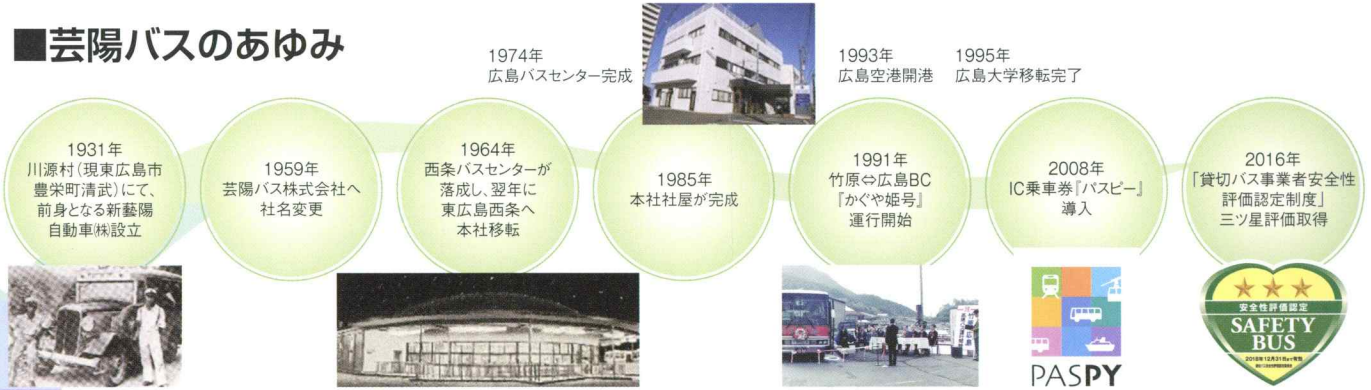

company brochure of GEIYO BUS

会社案内

芸陽バス株式会社
広島電鉄グループ

<http://www.geiyo.co.jp>

■旅客自動車運送事業

●乗合バス事業

当社では本社のある東広島市を中心に、広島市、竹原市、三原市など広範囲に亘り、ローカル路線バスや高速バスを運行しており、その走行距離は、13,978km/日にも及びます。

●貸切バス事業

当社では広島県全域に事業区域を持つ貸切バス事業や、学校との貸切契約による通学送迎バスの運行も行なっています。

多種多様なバスを揃えて、貸切選任運転士が乗務しており、「貸切バス事業者安全性評価認定制度」においても、最高ランクの三ツ星評価を受けております。

●特定旅客バス事業

契約する企業の社員や学校の生徒に利用者を限定した通勤通学バスの運行も行なっています。

■旅行業

●芸陽観光ハミングツアー

当社では「芸陽観光」のブランドで個人・団体を問わず、国内・海外旅行の取り扱いをしております。

また、当社独自の「芸陽観光ハミングツアー」は四季折々の旬と魅力満載の旅行商品を提供することで多くのリピーターに楽しんでいただいています。

芸陽バス路線図

■芸陽バスのあゆみ

2020 RECRUITING GUIDE

芸陽バス株式会社

会社紹介

「創業以来、地元の交通を支えてきた実績が誇りです。県外への転勤がないので、腰を据えて長く働けますよ」と社員のみなさん。離職者の少なさは同社の特長のひとつ。

ITを活用したダイヤ編成や運行管理、新しい路線の検討、広島空港へのアクセス対応などを担当するバス営業職。「地域の暮らしに役立っている!と実感できる仕事です」

地域密着性・公益性の高い事業展開、地に足を付けた堅実経営で成長を続けています

■バス事業を核に多様なサービスを展開、当社は1931（昭和6）年にスタートを切った、広島県内では2番目に歴史あるバス会社です。現在は広島電鉄グループの一員として、東広島市を中心に広島市内東部・安芸郡海田町・竹原市・三原市などを走る路線バス、各エリアをつなぐ高速バスの運行を担っています。また、長年のバス事業で培ってきた信頼を背景に、旅行業（自社ツアーの企画・販売、他社商品の仲介）や不動産業（東広島市の賃貸・売買物件の仲介）、保険代理業（各種保険商品の提案）なども展開。地域のお客様に役立つ幅広いサービスを提供しています。