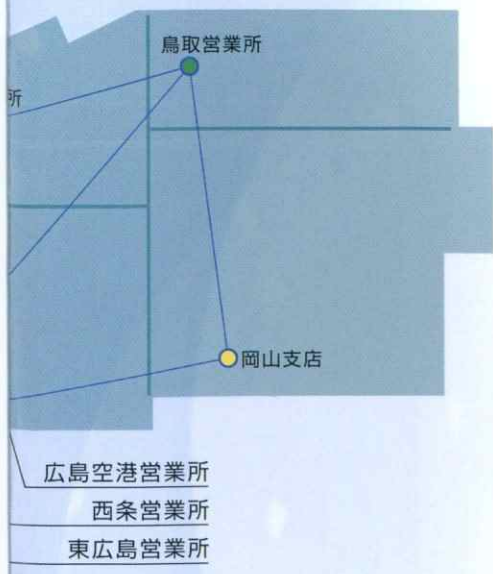

あらゆる荷物を安全・確実に、目的地までお届けします。

車両 豊富な車種・車両数

双葉運輸グループでは、お客様の多様なニーズにお応えできるよう、全車種合計800台超の豊富な配送車両を揃えております。また機能的、合理的な輸送を行うために、お客様からお預りする貨物のあらゆる種類に対応できるよう豊富な車種を準備しております。

輸配送のスペシャリストとして

輸配送のスペシャリストとして、常に質の向上に努めています。配送車両には全車デジタルタコグラフを装備し、運行実績をデータ管理。24時間体制で輸配送システム管理を行っています。専任ドライバーの人材育成・安全管理教育にも取り組み、安心してご利用いただける体制を整えております。

企業の生産から販売に至るまでの物流を効率よく支援。

3PL

3rd Party Logisticsの略 企業の流通機能全般を一括して請け負うアウトソーシングサービス。

双葉運輸グループでは、お客様の荷物をお預りする倉庫及び物流拠点としての倉庫施設を用意しております。こちらにご紹介する倉庫は当社保有の物流センターの一部です。空き倉庫情報については<http://futabauny.com/>「お客様へのご案内」にて情報発信しております。

広島県広島支店物流センター	広島県東広島営業所物流センター	岡山県倉敷営業所物流センター
●構造/鉄骨鉄筋コンクリート造 3階建 ●設備/昇降機(オートレーター):1基 ●1階/冷蔵・冷凍製品の保管庫:388坪 *プラットホーム付(56m)(ドックシェルター:大型用4基 中・小型用9基) *チルド・コールド製品への対応 +15℃~-30℃まで厳密な温度管理ができる冷凍・冷蔵倉庫を完備しています。 ●2階/一般常温製品の保管庫:407坪 *プラットホーム付(56m) ●3階/一般常温製品の保管庫:407坪	●構造/鉄骨造 ●貨物用3tエレベーター:1基 ●垂直搬送機:2基 ●デバンニング用ドックレベラー:1基 ●一般雑貨製品の保管庫:5300坪	●構造/鉄骨造2階建 ●保管庫:4650坪 ●貨物用3tエレベーター:2基 ●垂直搬送機:2基 ●垂直オリコンバーチレーター:2基 ●ドックレベラー:2基

引越サービス

移転・引越のことなら「ハトのマークの引越センター」

●店舗・オフィスの移転サービス
双葉運輸グループでは、豊富なネットワークを駆使し、オフィス、店舗の移転をトータルにサポートさせていただきます。お客様のニーズに対応できる豊富なメニューと柔軟性で、安心と満足を提供します。

基本プラン:
お荷物、什器、各種設備機器の搬出、配送、搬入など

トータルプラン:
移転プロジェクトチームを立ち上げ、不動産物件の選定から、移転先オフィス内レイアウト図面作成、什器、新設設備工事、IT設備関連工事、内装工事、事前荷造り梱包作業、荷解きまで全てお任せのプラン。

●個人のお客様向け引越サービス
ご自宅のお引越も双葉運輸グループでお手伝いいたします。

押入保管サービス

荷物の保管のことなら「押し入れ産業」
双葉運輸グループでは、個人のお客様向けに、一時的にお荷物をお預かりする「押し入れ産業」のサービスを提供しています。お引越の際には一時的に家財をお預かり。シーズンオフの用品、趣味のものなど、ご自宅の収納をサポートします。大切な荷物をお預かりするコンテナの種類も用途に合わせて取り揃えております。

双葉タクシー