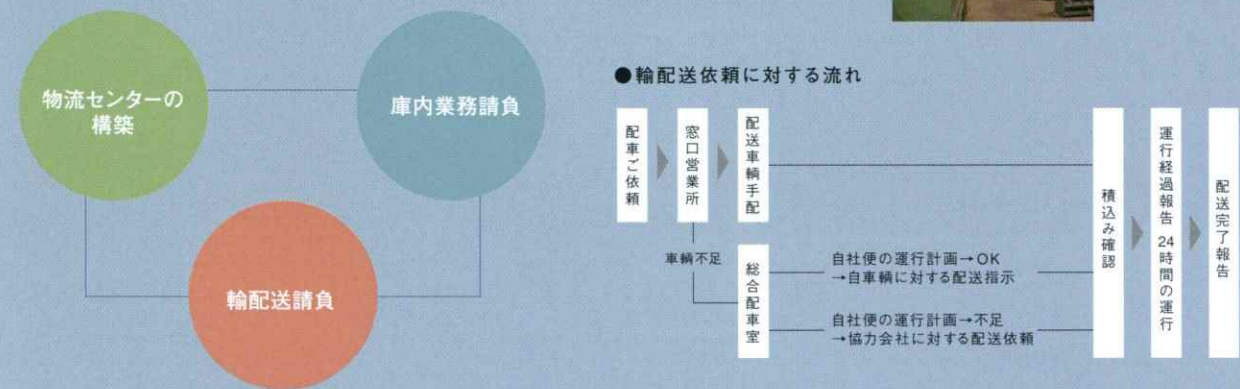

物流コンサルティング

双葉運輸グループでは、お客様のニーズ、経営方針や経営計画をお聞きし、現有システムの問題点を調査した上で、物流の最適化のお手伝いをさせていただきます。