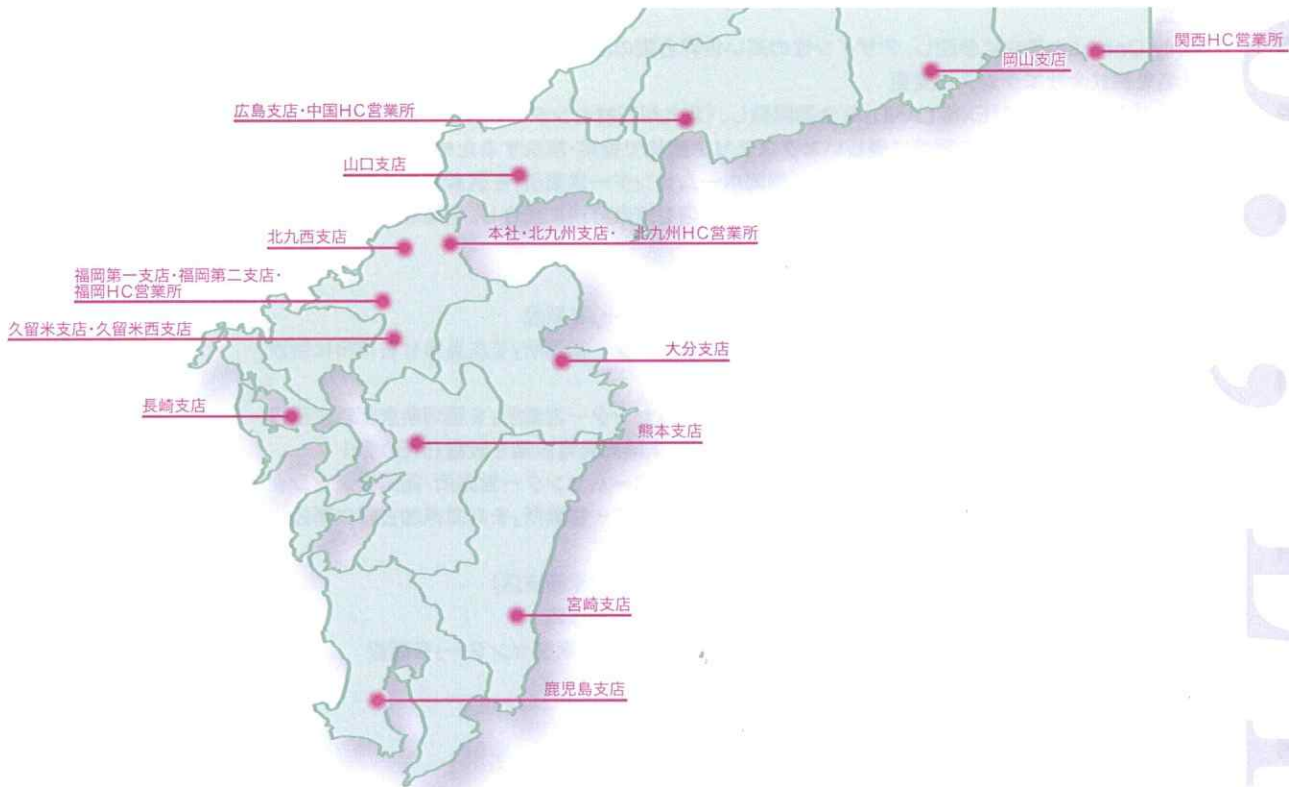

□ 営業本部	〒800-0365	福岡県京都郡苅田町苅田 3787-8	TEL: 093-435-0100	FAX: 093-435-0180
□ 管理本部		同上	TEL: 093-435-0350	FAX: 093-435-0310
□ 経営企画室		同上	TEL: 同上	FAX: 同上
□ 岡山支店	〒700-0945	岡山県岡山市南区新保 653-3	TEL: 086-805-0500	FAX: 086-805-0501
□ 広島支店	〒731-5109	広島県広島市佐伯区石内北 5-4-16	TEL: 082-941-7705	FAX: 082-941-0550
□ 山口支店	〒754-0001	山口県山口市小郡上郷 5413	TEL: 083-972-7090	FAX: 083-973-3529
□ 北九州支店	〒800-0365	福岡県京都郡苅田町苅田 3787-8	TEL: 093-435-0088	FAX: 093-435-0035
□ 北九西支店	〒807-1134	福岡県北九州市八幡西区茶屋の原 2-6-12	TEL: 093-617-5050	FAX: 093-617-5111
□ 福岡第一支店	〒818-0059	福岡県筑紫野市塔原東 5-2-16	TEL: 092-921-2110	FAX: 092-921-2230
□ 福岡第二支店		同上	TEL: 092-921-2151	FAX: 092-921-2183
□ 久留米支店	〒830-0063	福岡県久留米市荒木町荒木 1-8	TEL: 0942-51-3800	FAX: 0942-51-3810
□ 久留米西支店		同上	TEL: 0942-51-3480	FAX: 0942-51-3481
□ 長崎支店	〒856-0806	長崎県大村市富の原 1 丁目 1506-1	TEL: 0957-48-6560	FAX: 0957-48-6570
□ 熊本支店	〒861-8045	熊本県熊本市東区小山 3-6-16	TEL: 096-389-3300	FAX: 096-380-8015
□ 大分支店	〒870-0951	大分県大分市下郡 1776-1	TEL: 097-568-0820	FAX: 097-568-0840
□ 宮崎支店	〒880-2231	宮崎県宮崎市大字糸原 1963-1	TEL: 0985-30-3070	FAX: 0985-30-3077
□ 鹿児島支店	〒891-0131	鹿児島県鹿児島市谷山港 2-5-23	TEL: 099-284-6362	FAX: 099-284-6377
□ 関西HC営業所	〒675-1105	兵庫県加古郡稲美町加古 414-7	TEL: 079-496-6488	FAX: 079-492-8148
□ 中国HC営業所	〒731-5109	広島県広島市佐伯区石内北 5-4-16	TEL: 082-941-7725	FAX: 082-941-0550
□ 北九州HC営業所	〒800-0365	福岡県京都郡苅田町苅田 3787-8	TEL: 093-435-0067	FAX: 092-918-5511
□ 福岡HC営業所	〒818-0059	福岡県筑紫野市塔原東 5-2-16	TEL: 092-921-7667	FAX: 092-921-2414