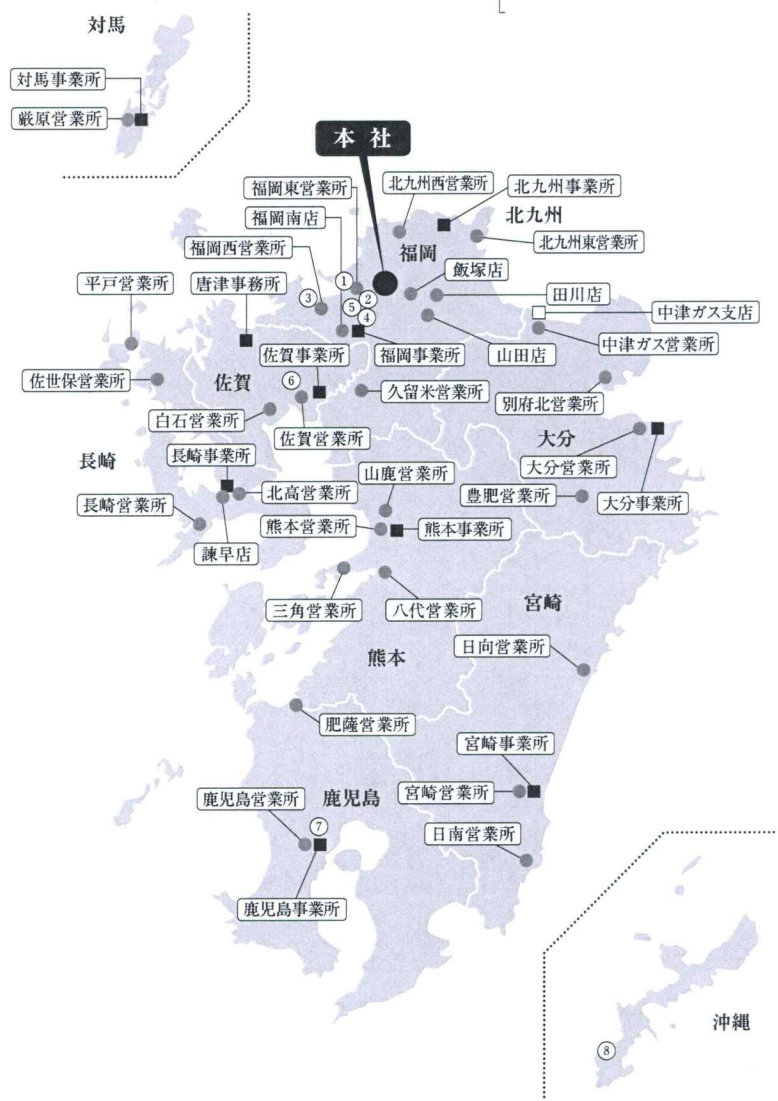

南九州販売支店
●熊本事業所
●宮崎事業所
●鹿児島事業所

●対馬事業所

リビングエネルギー部

リビングエネルギー北九州エリア
●北九州西営業所
●北九州東営業所
●筑豊営業所
●田川店
●飯塚店
●山田店

リビングエネルギー福岡エリア
●福岡東営業所
●福岡西営業所
●福岡南店

リビングエネルギー佐賀エリア
●久留米営業所
●佐賀営業所
●白石営業所

リビングエネルギー長崎エリア
●長崎営業所
●諫早店
●佐世保営業所
●北高営業所
●平戸営業所

リビングエネルギー熊本エリア
●熊本営業所
●山鹿営業所
●八代営業所

リビングエネルギー大分エリア
●大分営業所
●別府北営業所
●豊肥営業所
●中津ガス営業所

リビングエネルギー宮崎エリア
●宮崎営業所
●日向営業所
●日南営業所

リビングエネルギー鹿児島エリア
●鹿児島営業所
●肥薩営業所

●厳原営業所

物流開発部

中津ガス支店
●中津都市ガス製造所

販売部 ■・・・事業所
リビングエネルギー部 ●・・・営業所
物流開発部 □・・・支店
オートガス部 ○・・・各ステーション