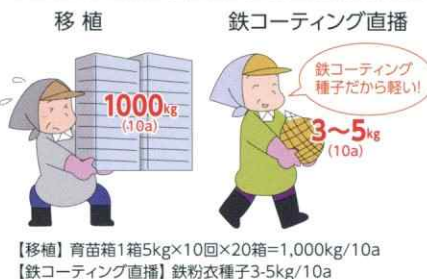

軽労化で高齢者の方でも生涯米づくりが行えます!