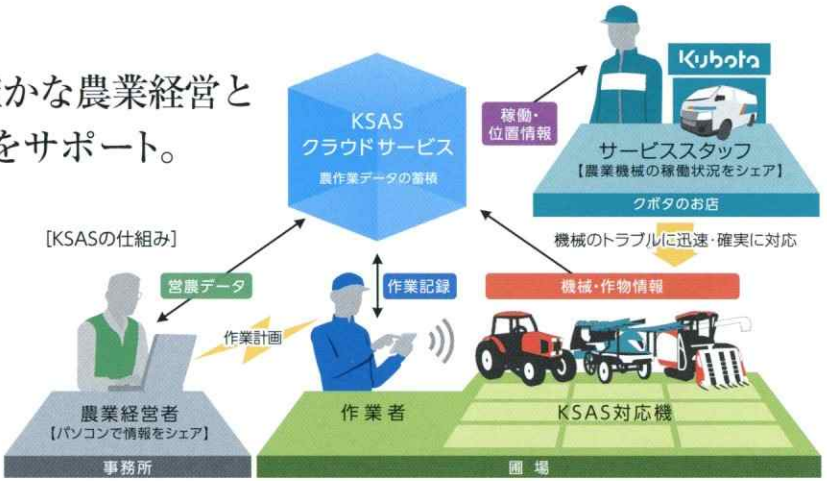

香川県三豊市の閉校となった小学校のグラウンドにハウス栽培施設を建て、イチゴの栽培を始めました。
現在は香川県生まれの「さぬきひめ」を栽培しています。
『がっこうのイチゴ園』は平成29年3月末よりイチゴ狩りが体験できる観光農園として開園を予定しています。

施設は広さ2800平方メートル。
省エネ型の空調設備やICT技術を活用した最新の栽培・管理システム等を導入し、生産性・品質を高める最適な環境作りを行っています。

『がっこうのイチゴ園』はイチゴの栽培、観光農園だけでなく、蓄積した栽培、管理技術のノウハウを農家へのサービス向上や設備機器・システムの販売につなげることを目的としています。
今後も、「農業ソリューション企業」として、新たな事業を通じ、お客様や地域の方々に満足と感動してもらえるようチャレンジしてまいります。

がっこうのイチゴ園 <http://gakko-ichigoen.com/>

農家の皆様と より良い農業をつなぐ

情報の蓄積が、確かな農業経営と 機械の順調稼働をサポート。

業におけるデータの蓄積・分析が農業経営を見える化。の情報を活用することで、作業効率の向上、コストの低減、質の向上をサポートする。
して、農業機械の稼働情報と結びついた順調稼働のサポートが経営効率をさらに向上させる。
あなたの農業を革新させるシステムは、ここにある。

鉄コーティング直播による水稲の省力・軽労化、低コスト化

鉄コーティング直播栽培は育苗せず、種籾を鉄粉・焼石膏でコーティングして代かきした水田の表面に機械点播*する栽培方法です。鉄コーティング直播は、圃場の表面に播種します。*条に一定の間隔で点状に播種する方法