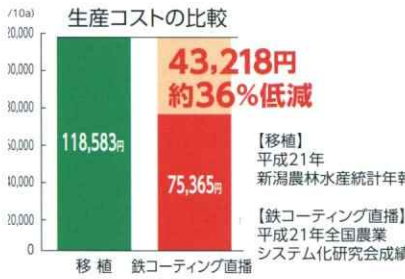

情報の蓄積が、確かな農業経営と 機械の順調稼働をサポート。

業におけるデータの蓄積・分析が農業経営を見える化。の情報を活用することで、作業効率の向上、コストの低減、質の向上をサポートする。
して、農業機械の稼働情報と結びついた順調稼働のサポートが経営効率をさらに向上させる。
あなたの農業を革新させるシステムは、ここにある。

鉄コーティング直播による水稲の省力・軽労化、低コスト化

鉄コーティング直播栽培は育苗せず、種籾を鉄粉・焼石膏でコーティングして代かきした水田の表面に機械点播*する栽培方法です。鉄コーティング直播は、圃場の表面に播種します。*条に一定の間隔で点状に播種する方法

生産コストの低減ができます!

- 育苗作業が不要で、種苗費や資材費、労働費などの削減が図られ、約36%の生産コスト低減が見込まれます。
- 粉衣資材費も安くなります。

軽労化で高齢者の方でも生涯米づくりが行えます!

小規模農家や高齢者に向けた省力、軽労化にも極めて有効で、生涯米づくりが行えます。

省力、軽労化が図れます!

- 移植栽培と比べ、育苗作業・苗運搬が不要で約60%の労働時間の短縮が可能です。農閑期にあらかじめ種子を粉衣でき、長期保存が可能になります。
- 移植作業が不要で、播種作業が1人でできます。