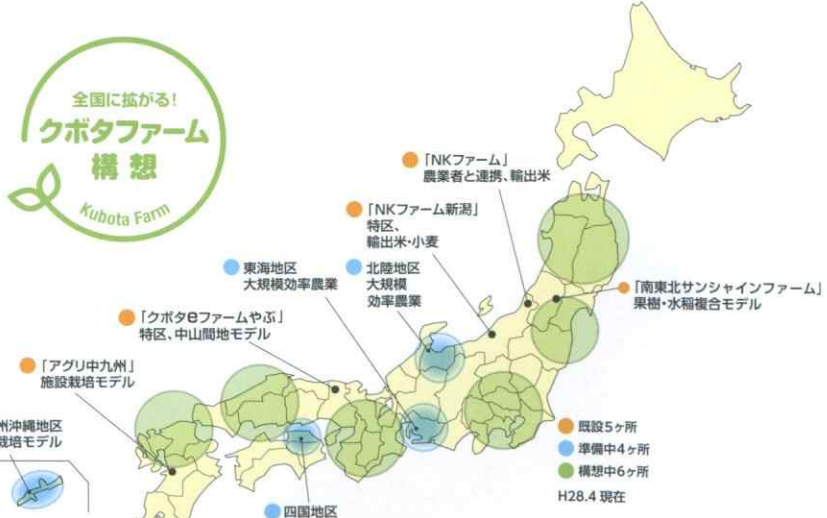

香川県三豊市の閉校となった小学校のグラウンドにハウス栽培施設を建て、イチゴの栽培を始めました。
現在は香川県生まれの「さぬきひめ」を栽培しています。
『がっこうのイチゴ園』は平成29年3月末よりイチゴ狩りが体験できる観光農園として開園を予定しています。

施設は広さ2800平方メートル。
省エネ型の空調設備やICT技術を活用した最新の栽培・管理システム等を導入し、生産性・品質を高める最適な環境作りを行っています。

情報の蓄積が、確かな農業経営と 機械の順調稼働をサポート。

業におけるデータの蓄積・分析が農業経営を見える化。の情報を活用することで、作業効率の向上、コストの低減、質の向上をサポートする。
して、農業機械の稼働情報と結びついた順調稼働のサポートが経営効率をさらに向上させる。
あなたの農業を革新させるシステムは、ここにある。

鉄コーティング直播による水稲の省力・軽労化、低コスト化

鉄コーティング直播栽培は育苗せず、種籾を鉄粉・焼石膏でコーティングして代かきした水田の表面に機械点播*する栽培方法です。鉄コーティング直播は、圃場の表面に播種します。*条に一定の間隔で点状に播種する方法

生産コストの低減ができます!

- 育苗作業が不要で、種苗費や資材費、労働費などの削減が図られ、約36%の生産コスト低減が見込まれます。
- 粉衣資材費も安くなります。

軽労化で高齢者の方でも生涯米づくりが行えます!

小規模農家や高齢者に向けた省力、軽労化にも極めて有効で、生涯米づくりが行えます。

省力、軽労化が図れます!

- 移植栽培と比べ、育苗作業・苗運搬が不要で約60%の労働時間の短縮が可能です。農閑期にあらかじめ種子を粉衣でき、長期保存が可能になります。
- 移植作業が不要で、播種作業が1人でできます。

低コスト、省力、精密技術の実践・実証の場 クボタファーム

クボタファームは、クボタが農業に参画し、日本農業がこれら必要とする低コスト、省力、精密技術を実践・実証する場として、また入り口から出口までのトータルソリューションをトライアルする場として、全国に15箇所、合計1000ha規模の構想でスタートしました。

大地に夢を託す人々の夢や希望をつないでいくのが、
私たちの仕事であり誇りです。

営業部門

営業部門は、農業機械をそれぞれのお客様にあわせた最適な提案を通じて販売し、農業経営の発展に寄与する仕事です。
提案や貢献の積み重ねがお客様に認められ、労いや感謝の言葉を頂いたり、成果に結びついた時の感動はひとしおです。
農業機械は、作業の機械化による省力や効率化による規模拡大、そして農作物の品質向上による収益拡大などに寄与し、農業経営に欠くことのできない重要なものです。
作物・作業別そして規模別に、数えきれない多種多様な機械が農業を変えており、更なる進化を続けています。
日本農業の担い手であるお客様にとってのベストパートナーとして、営業活動を通じて日々貢献し成長し続けるべく取り組んでいます。