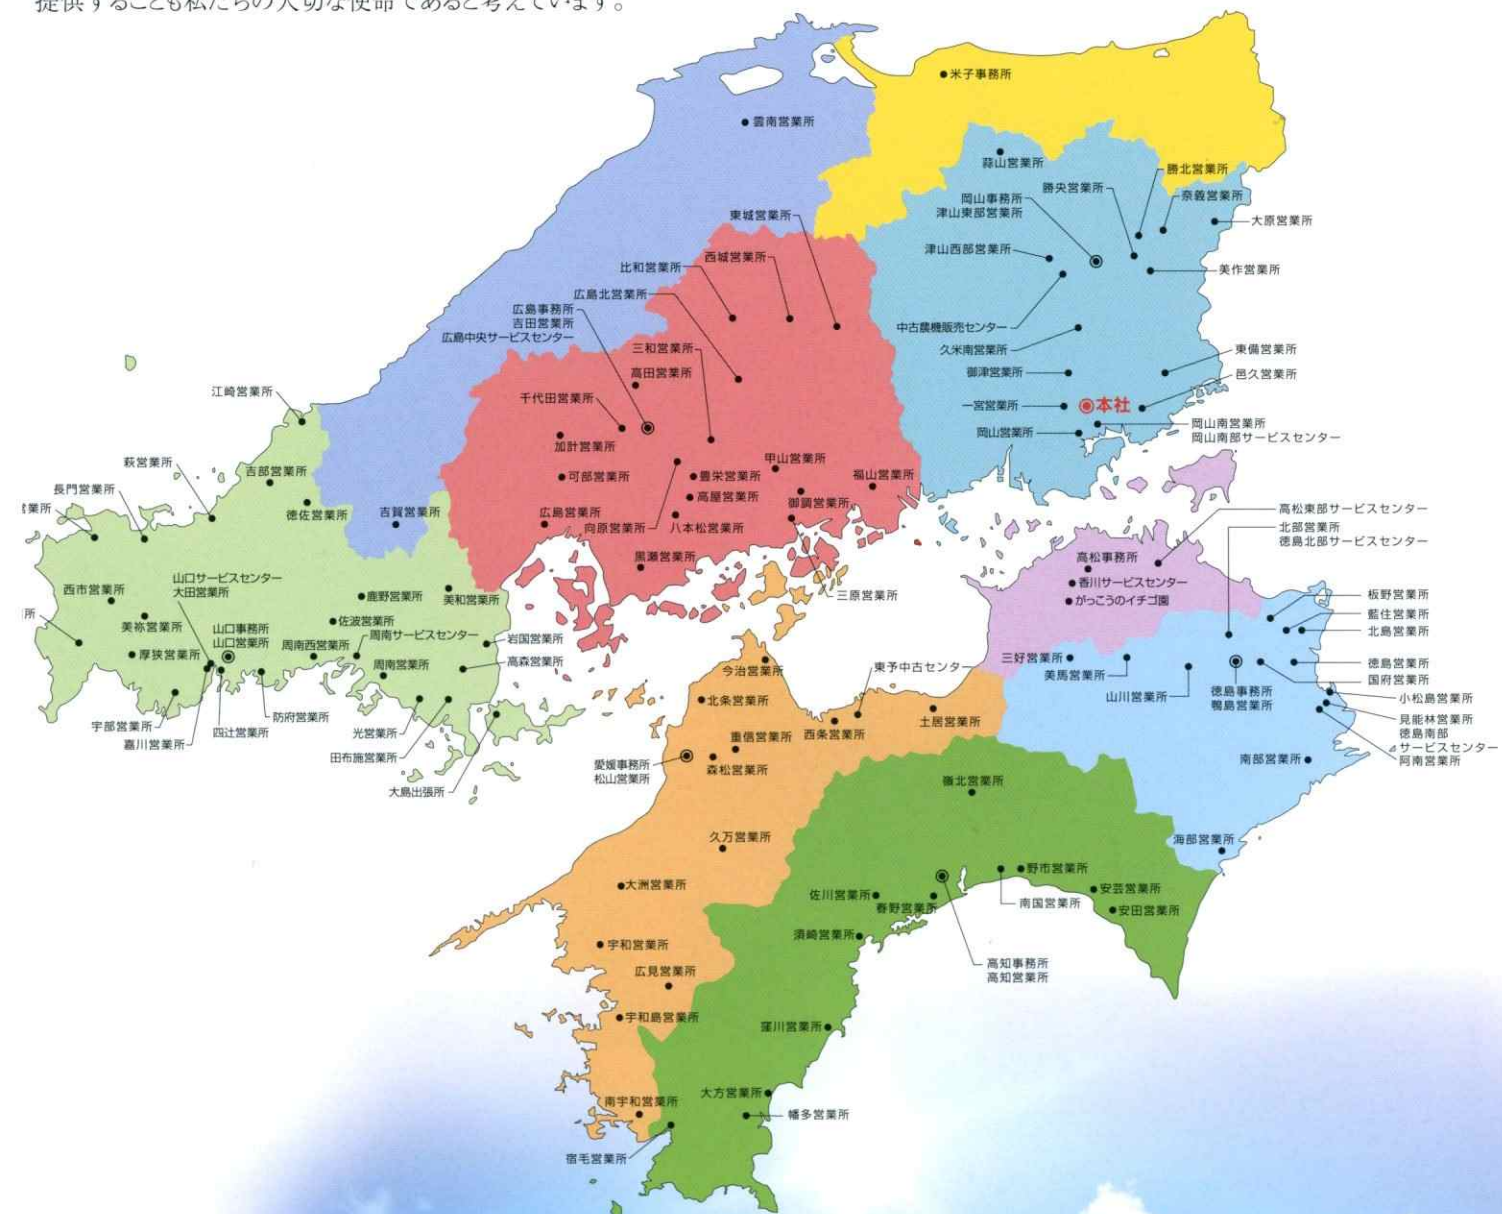

地域に必要とされる企業を目指して 123拠点で中国・四国地方をくまなくネットワーク。

中国6県、四国4県、それぞれの気候ごとに、

田植・刈取りの時期も違います。

作る野菜も県ごとに特色があります。

もちろん、同じ県内でも微妙にその時期は変わります。

私たちは一人ひとりのお客様と顔の見えるおつきあいを目指しています。

「機械の調子はどうですか?」「田んぼの具合は?」など、機械だけに拘らず、

日々進歩する農業機械、経営方法などの知識や情報などを

提供することも私たちの大切な使命であると考えています。