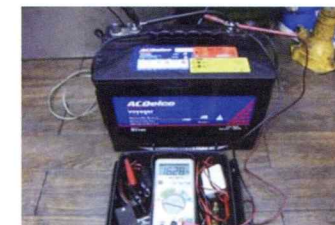

資機材のメンテナンス

交通誘導警備で使用される信号機などの資機材は万一の不備が重大事故につながってしまいます。当社では、専門スタッフが使用前に必ず点検を行うとともに、定期的なメンテナンスを行い、安全な現場づくりを支えています。