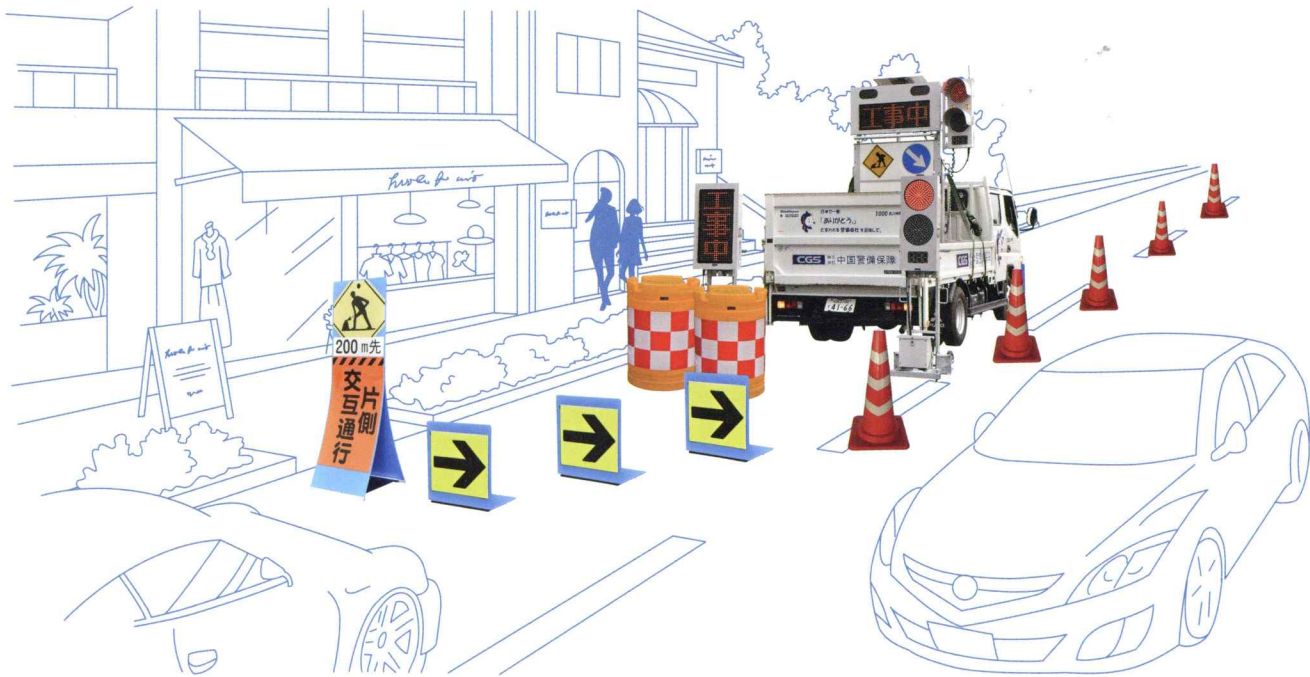

西日本最大級の警備体制で、安心と安全をお約束いたします。

サービスの流れ

ご相談・お申込みから実施まで

1 ヒアリング

お客様の依頼内容、現場の期間や規模、予算などをヒアリングします。

2 プランニングご提案

依頼内容や予算に基づき最適な人員計画、警備計画、必要な資機材などをご提案させていただきますとともに、規制図や保安図の作成も行います。

3 警備スタッフの事前教育

警備計画に基づき警備スタッフを手配し、事前教育を行ったうえで、警備を実施します。また、保安資機材の設置および撤去も行います。

実施完了後

安全パトロールの実施報告書の作成

ご依頼いただいた警備業務が、安全かつ円滑に進むよう責任者による現場パトロールを行い、万一の場合も直ちに対応します。また、業務終了後には、報告書の提出も迅速に行います。

→ 警備実施

当社オリジナル開発商品

40年にわたる当社の工事現場での豊富な経験から、多くのオリジナル商品を開発しています。平成10年度より整備されているNETIS※認定商品も数多く誕生しています。現場作業員の皆さんが安全に工事を進められると共に、警備コストの削減を目的に、専門の開発チームが日々改良を加えています。

※NETIS(新技術情報提供システム)とは、民間企業により開発された新技術に係る情報を、国土交通省が認定し、共有及び提供するために運営を行っているデータベースです。