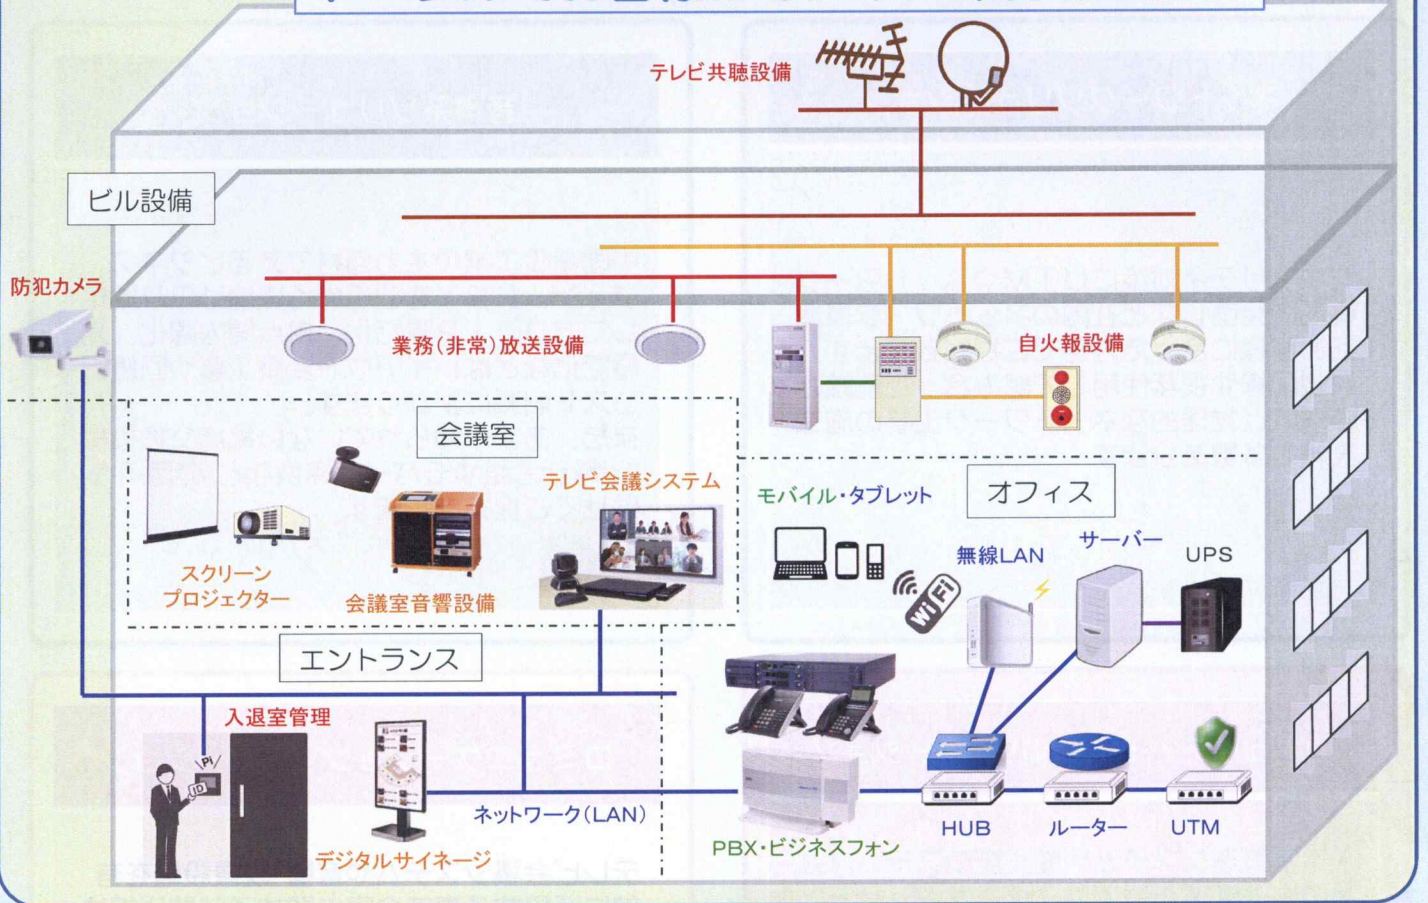

<情報通信機器部門>

総合通信設備 (デジタル交換機・SIPサーバー)
 ボタン電話
 IP電話システム
 ファクシミリ・複合機
 ネットワーク設備 (LAN・光ケーブルネットワーク)
 ビル監視システム
 ITV設備 (監視カメラ)
 防犯・防災設備機器
 遠方監視制御装置
 弱電設備 (映像・音響・会議)
 市町村防災行政無線設備
 大型表示装置
 無線機設備

<携帯電話販売部門>

SoftBankショップ
 auショップ
 法人契約 / 個人契約
 携帯電話
 スマートフォン
 モバイル機器
 光回線
 FMC

<メンテナンスサービス部門>

総合通信設備
 ネットワーク設備
 消防設備
 コンピュータ設備
 ●上記設備の保守・管理・運用サービス (365日24時間サービス体制)

【IP電話システムの構成例】

品質方針

我々は情報通信の担い手として、

1. 顧客のニーズと期待、法規制を満たし、顧客の信頼が得られる商品と機能・サービスを提供する。
2. 長期的な顧客との関係を築くため、良いサービス・技能を提供する。
3. 継続的改善・見直しを行い、地域社会への貢献とともに永続的な存続を目指す。

トータルでお客様のオフィス環境をご提案

主な取扱サービス

ネットワーク

- ① ネットワーク構築
- ② ルーター、スイッチングHUB
- ③ 無線LAN化
- ④ UTM
- ⑤ モバイル・タブレット
- ⑥ サーバー・PC
- ⑦ ネットワーク環境コンサルティング

音声系

- ① ビジネスフォン・PBX
- ② IP電話
- ③ 拠点間内線網構築
- ④ モバイル連携
- ⑤ 回線コストコンサルティング

セキュリティ・ビル設備

- ① 入退室管理
- ② 顔認証システム
- ③ 防犯カメラシステム
- ④ 業務用放送システム
- ⑤ テレビ共聴設備
- ⑥ 自火報設備

コミュニケーション

- ① 会議室音響設備
- ② テレビ会議システム
- ③ プロジェクター
- ④ デジタルサイネージ

主な取扱サービスのご紹介

ネットワークソリューション

セキュリティ対策にUTMやネットワーク構成の見直しなど社内のネットワーク環境をお客様に合った内容でご提案致します。新規配線や長年使用して絡み合った配線の整理など物理的なネットワーク工事の施工実績も多数あります！