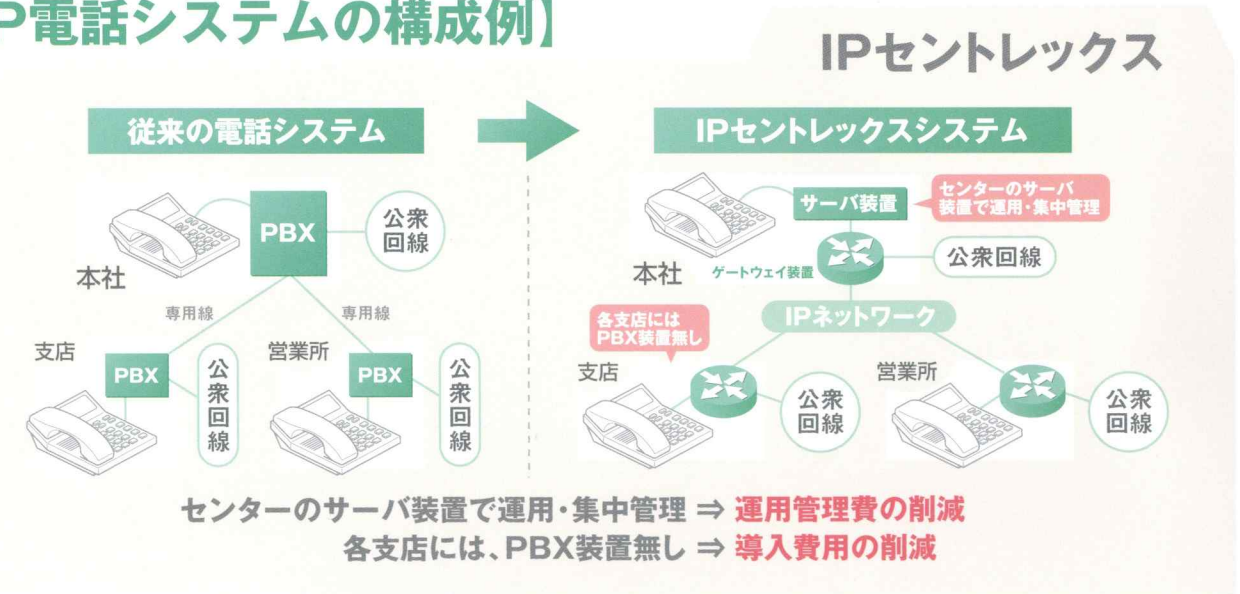

<情報通信機器部門>

総合通信設備 (デジタル交換機・SIPサーバー)
 ボタン電話
 IP電話システム
 ファクシミリ・複合機
 ネットワーク設備 (LAN・光ケーブルネットワーク)
 ビル監視システム
 ITV設備 (監視カメラ)
 防犯・防災設備機器
 遠方監視制御装置
 弱電設備 (映像・音響・会議)
 市町村防災行政無線設備
 大型表示装置
 無線機設備

<携帯電話販売部門>

SoftBankショップ
 auショップ
 法人契約 / 個人契約
 携帯電話
 スマートフォン
 モバイル機器
 光回線
 FMC

<メンテナンスサービス部門>

総合通信設備
 ネットワーク設備
 消防設備
 コンピュータ設備
 ●上記設備の保守・管理・運用サービス (365日24時間サービス体制)

【IP電話システムの構成例】

品質方針

我々は情報通信の担い手として、

1. 顧客のニーズと期待、法規制を満たし、顧客の信頼が得られる商品と機能・サービスを提供する。
2. 長期的な顧客との関係を築くため、良いサービス・技能を提供する。
3. 継続的改善・見直しを行い、地域社会への貢献とともに永続的な存続を目指す。