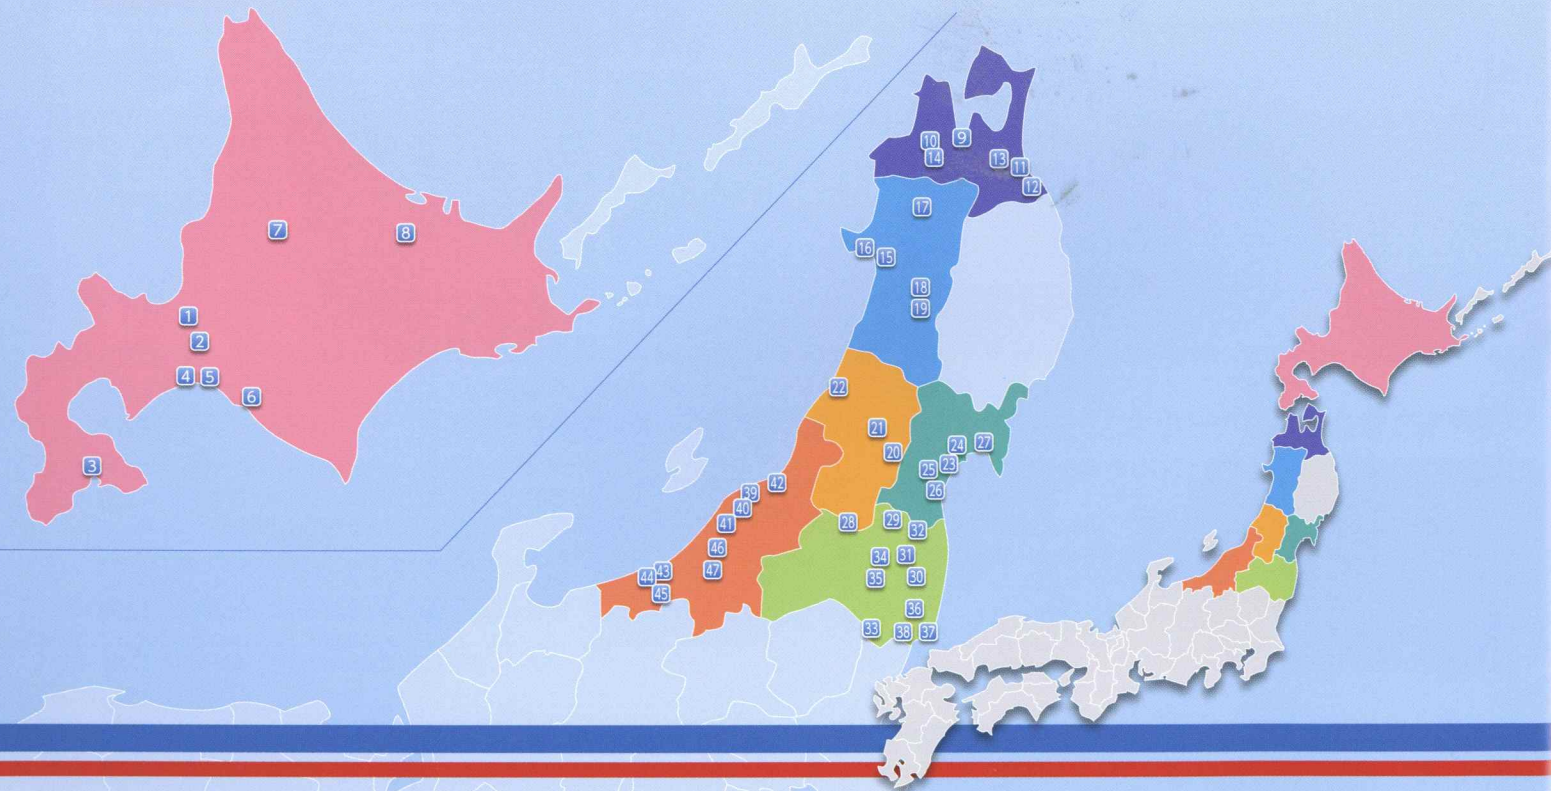

都道府県	市町村	店舗名	郵便番号	住所	電話番号
北海道	札幌市	① 札幌東店	003-0030	白石区流通センター7丁目1-17	011-894-6611
	北広島市	② ミスタータイヤマン大曲店	061-1274	大曲工業団地8-1	011-377-2300
	北斗市	③ 函館店	041-1221	清水川1226-14	0138-77-9292
	苫小牧市	④ 苫小牧店	053-0053	柳町1丁目5-19	0144-57-3703
	沙流郡日高町	⑤ ミスタータイヤマンウトナイ店	059-1306	ウトナイ北5丁目2番1号	0144-57-3755
	旭川市	⑥ ミスタータイヤマン富川店	055-0007	富川西4丁目2-1	01456-2-1251
	旭川市	⑦ 旭川永山店	079-8412	永山2条6丁目1-38	0166-46-0088
	北見市	⑧ ミスタータイヤマン北見店	099-1587	豊地1-28	0157-36-2500
	青森市	⑨ 青森店	030-0131	問屋町2-3-153	017-738-6600
	五所川原市	⑩ 五所川原店	037-0015	姥笥字船橋185-7	0173-34-7775
青森県	八戸市	⑪ 八戸西店	039-1161	大字河原木字蓮沼18-28	0178-29-4876
	八戸市	⑫ 八戸東店	031-0813	大字新井田字小久保尻1-445	0178-30-2311
	十和田市	⑬ 十和田店	034-0107	大字洞内字井戸頭144-276	0176-24-0455
	弘前市	⑭ ひろさき	036-8091	高崎1丁目3-1	0172-28-1522
	秋田市	⑮ 秋田店	011-0916	飯島穀丁大谷地1-1	018-845-6830
	男鹿市	⑯ 男鹿店	010-0341	船越字内子1-3	0185-35-4051
	大館市	⑰ 大館店	017-0864	根下戸新町5-129	0186-42-0521
	大仙市	⑱ 大曲店	014-0044	戸崎字東49-1	0187-62-2447
	横手市	⑲ 横手店	013-0061	条里二丁目3-26	0182-33-1256
	寒河江市	⑳ ミスタータイヤマン寒河江店	991-0034	栄町9-44	0237-84-5771
山形県	山形市	㉑ 山形流通団地店	990-0076	平久保23-5	023-631-4836
	酒田市	㉒ ミスタータイヤマン酒田店	998-0006	ゆたか3-2-4	0234-34-3311
宮城県	仙台市	㉓ 東部店	983-0034	宮城野区扇町5-6-9	022-231-0547
	仙台市	㉔ 仙台港店	983-0013	宮城野区中野2丁目1番地の3	022-254-0131
	多賀城市	㉕ 多賀城店	985-0844	宮内1-3-7	022-362-7986
	柴田郡柴田町	㉖ 柴田店	989-1613	大字下名生八剣132	0224-55-2125
	石巻市	㉗ 石巻店	986-0849	中屋敷1丁目2-19	0225-95-3213
	会津若松市	㉘ アピオ店	965-0059	インター西15	0242-39-2383
	福島市	㉙ 福島店	960-0102	鎌田字熊の前1-1	024-553-6472
	田村市	㉚ たむら店	963-4312	船引町船引字大日坊22-1	0247-81-1070
	郡山市	㉛ 南東北店	963-0551	喜久田町字松ヶ作16-14	024-959-5800
	郡山市	㉜ 郡山店	963-0531	日和田町高倉字藤坦7-1	024-958-2811
福島県	須賀川市	㉝ 須賀川店	962-0054	牛袋町97	0248-75-0173
	西白河郡西郷村	㉞ 白河店	961-8045	屋敷裏西22	0248-31-8130
	西白河郡矢吹町	㉟ ミスタータイヤマン矢吹店	969-0211	北町191-2	0248-41-1064
	いわき市	㊱ たいら店	970-1151	好間町下好間1町の坪103-1	0246-36-7667
	いわき市	㊲ 小名浜店	971-8183	泉町下川字大剣1-131	0246-96-6231
	いわき市	㊳ 勿来店	974-8232	錦町江栗3丁目54	0246-77-1717
	新潟市	㊴ 新潟店	950-0812	東区豊1-11-48	025-270-0828
	新潟市	㊵ ミスタータイヤマン新津店	956-0816	秋葉区新津東町3-3-9	0250-22-0704
	新潟市	㊶ 巻店	953-0067	西蒲区潟頭553	0256-73-2521
	北蒲原郡聖籠町	㊷ 東港店	957-0101	東港7-61-15	025-256-2356
新潟県	上越市	㊸ 上越店	942-0053	大字三田新田511-1	025-544-6370
	妙高市	㊹ ミスタータイヤマン高田店	943-0827	栄町5-5	025-523-6131
	妙高市	㊺ ミスタータイヤマン新井店	944-0013	高柳1-69-1	0255-72-3340
	長岡市	㊻ ミスタータイヤマン長岡宮内店	940-1162	西宮内1-31	0258-35-6700
	南魚沼市	㊼ 六日町店	949-6608	美佐島1632-1	025-772-2494