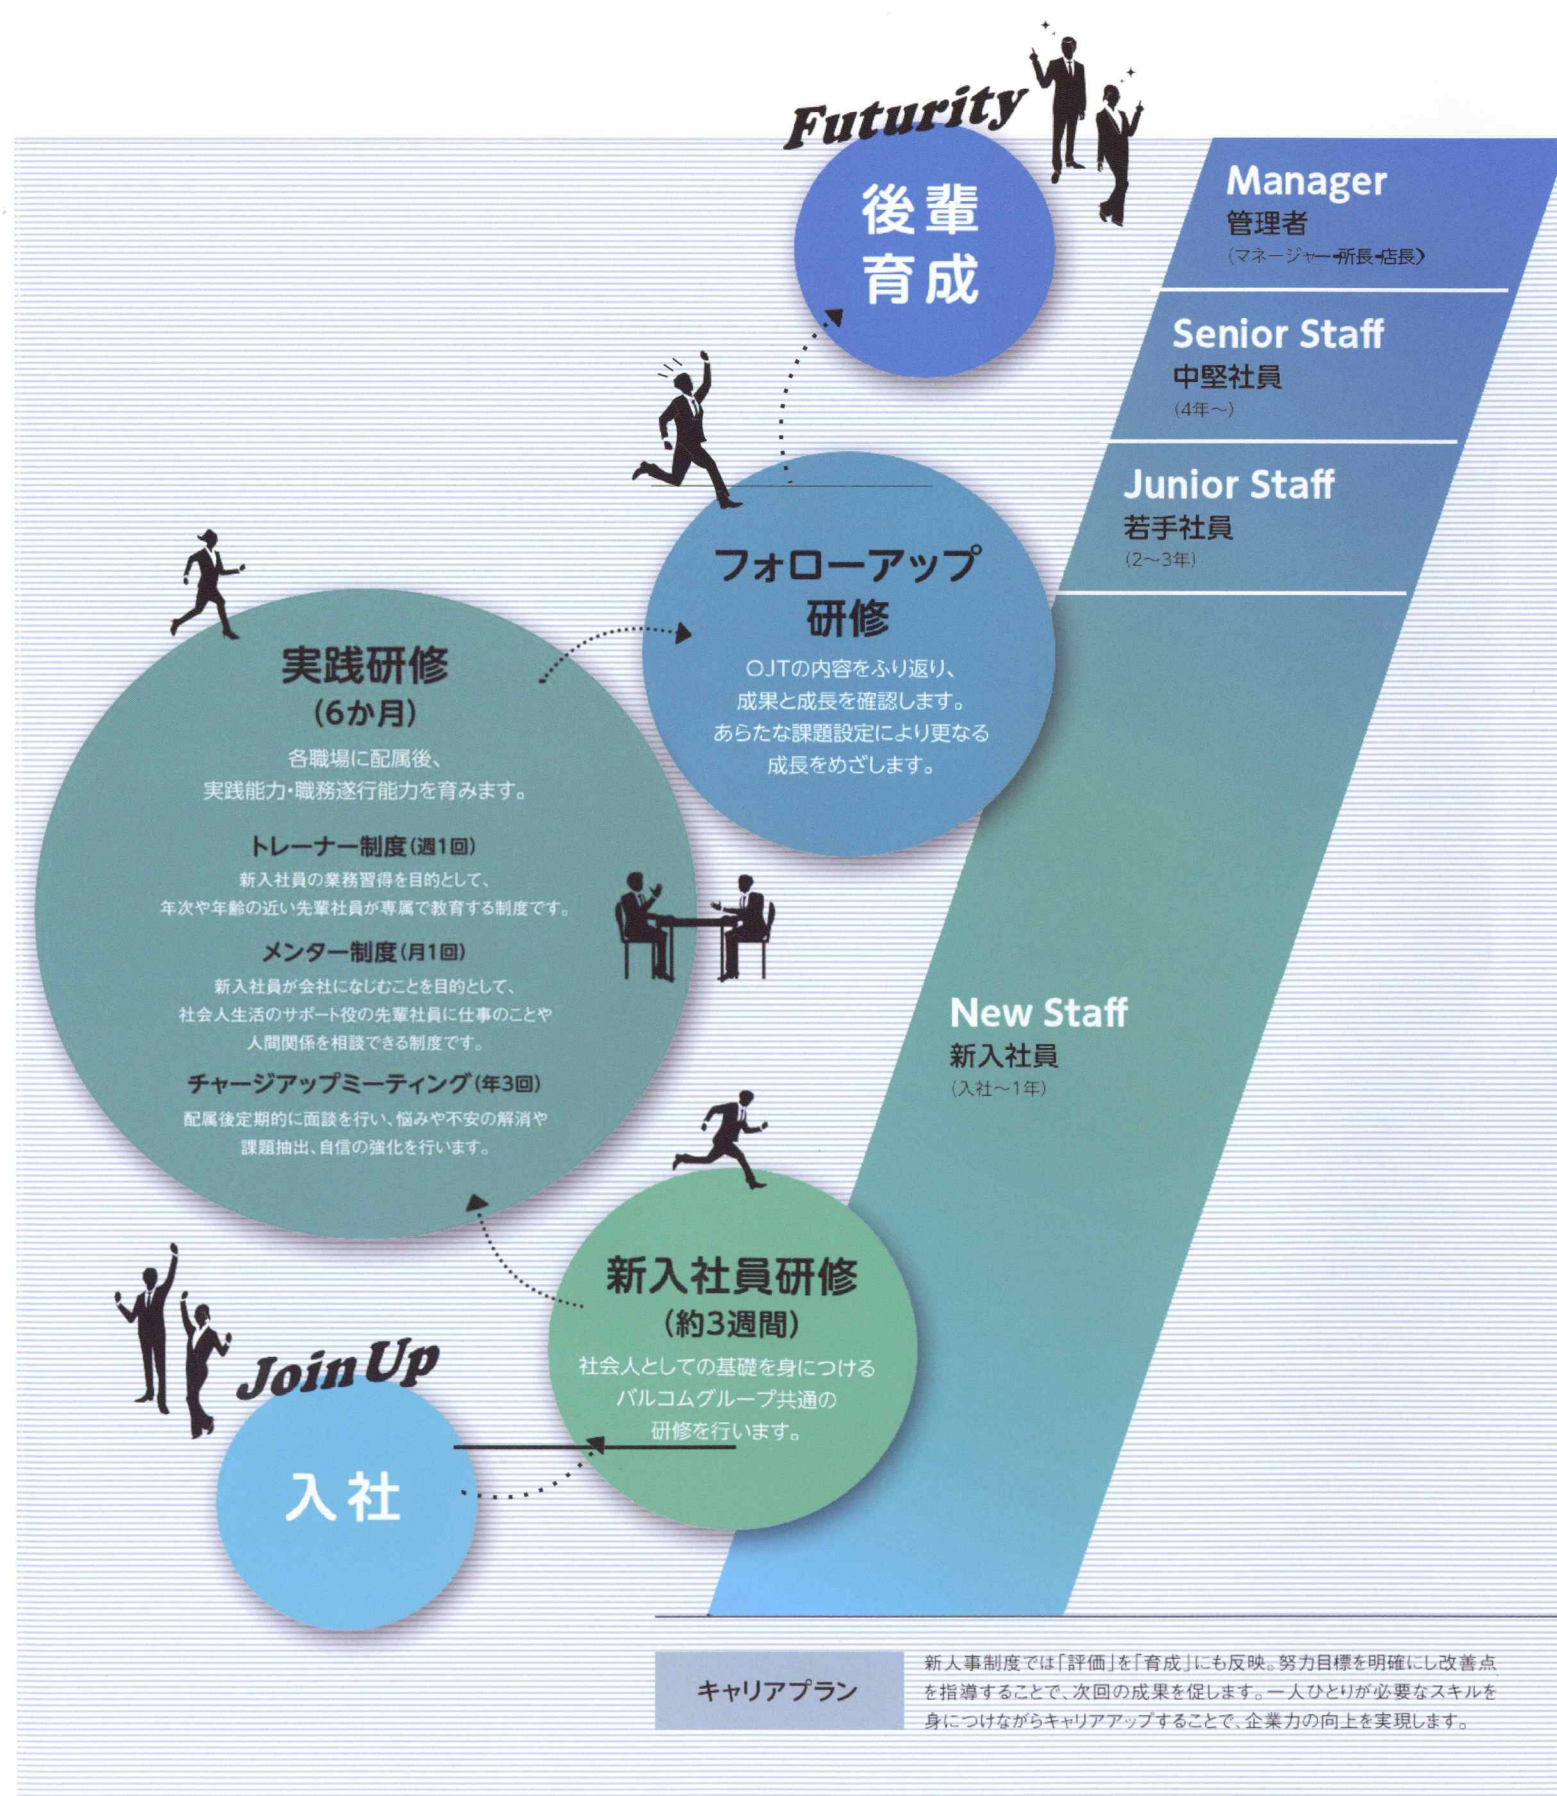

Message

若手社員からのメッセージ

数年前はみなさんと同じように就職活動をしていた若手社員たち。

バルコムに入社してどのように変わったのか。

そして日々の業務をどのように感じているのか。素直な思いを聞きました。

バルコムは人にも機械にも向き合える会社。
お客様や先輩との関わりの中で、
人間的にも技術的にも成長したい。

メカニックは車や部品に向き合っているイメージが強いですが、
私は、人との良い関わりが良い仕事にもつながると感じています。
バルコムに入社して目標とする先輩がいて、自分の目標ができたことで、
毎日がこんなに変わるんだと実感しました。
だから、自分も後輩から目標とされる人間をめざします。

Balcom BMW 宇品
メカニック
N.Rさん

「人の2倍働けば、2倍勉強できる」。
私の大好きな言葉です。

中学生の頃からバイクが好きで、バイクに関する仕事に就きたいと思っていました。
そのぶん仕事では負けないようにと働いてきました。
今後の目標は、作業工程と接客業務の両立。
接客に時間を割いても作業工程に遅れを出さないよう、
巧みにこなしていきたいです。

Harley-Davidson
Balcom 杉並
メカニック
Y.Hさん

Balcom BMW 岡山
セールス・コンサルタント
I.Rさん

相手の笑顔が自分の喜び。
クレームだって
やりがいに変えられる。

お客様のちょっとした視線やしぐさにも心を配り、
サインを逃さないようにしています。
言葉にならない思いを汲みとり、
先回りでタイミングを逃さず提供する。
その積み重ねが信頼になり、実績につながると感じます。
今思えば新入社員時代は指示待ち人間でしたが、
今は、トレーナーやお客様に鍛えられ、
「なんでわかったの〜!？」の驚きの一言が、一番嬉しい言葉です。
今後も、クレームさえもやりがいに変える気概で臨みます。

お客様とBMWとの
架け橋となり、福岡で
もっともっとバルコムの
魅力を広めたい!

ショールームスタッフは、お客様の来店時、
最初に対応する窓口的なポジション。
セールスより先にご説明することも多く、
自社製品の知識が必要です。
接客業を志望して入社したからには、
接客分野で自分のスタイルを
極めたいと思います。

Balcom BMW 博多
ショールーム・スタッフ
S.Aさん

Carrier Support

キャリアサポート制度

やる気さえあれば、必ず成長できる、成長させてみせる。

これはバルコムグループの信念です。一人ひとりの個性を活かし、自立性を高めるために。

バルコムの人財育成方針をご紹介します。