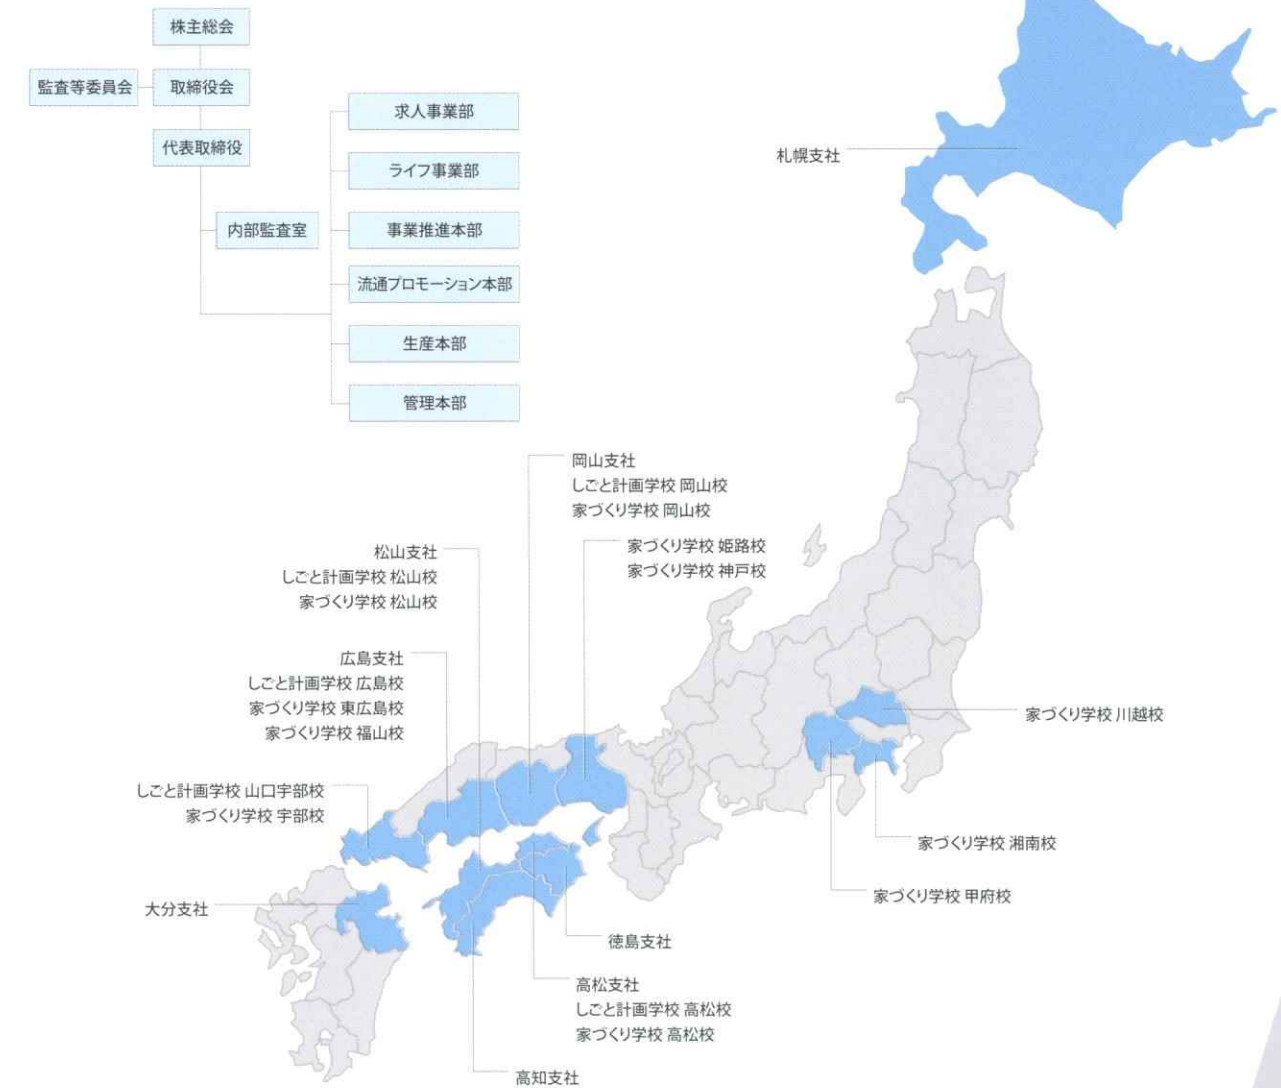

HISTORY 沿革

- 1980 香川県高松市亀岡町1-31において有限会社マスタ出版を設立
  求人情報誌「求人ガイド」(現 総合求人フリーペーパー「アルパ」)創刊
- 1984 有限会社ベルクに商号変更
- 1993 株式会社ケージー情報出版に組織変更、商号変更
  本社を岡山市北区に移転
- 1995 釣り情報誌「レジャーフィッシング」創刊
- 2003 株式会社KG情報に商号変更
  釣り場紹介情報誌「波止ガイド」創刊
- 2004 株式会社ジャスタック証券取引所へ上場
- 2005 株式交換により株式会社ディー・ウォーク・クリエイションを完全子会社化
  住宅相談カウンター(現 優良工務店・建築家紹介サービス「家づくり学校」)開校
- 2006 新聞折込求人紙「オリコミアルパ」創刊
- 2009 ナチュラルな家 施工実例集「暮らすびと」創刊
  商用ウェブサイト作成サービス「いっさいがっさい」開始
- 2010 賃貸物件情報サイト「賃貸スタイル」開設
- 2013 人材採用・育成プランのトータルサービス「ひとこむplus」開始
- 2014 家づくり解説&優良工務店情報誌「家づくり学校本」、こだわり傑作住宅実例集「名作住宅」創刊
  人材紹介カウンター「WORKカフェ」(現「しごと計画学校」)開設
- 2016 フォトウェディング専門サイト「ウェディングオンライン」開設
- 2018 株式取得により株式会社アビールコムを完全子会社化
- 2019 住まいと暮らしの総合コンシェルジュサービス「KGコンシェルジュ」開始
  庭造りサポートサービス「庭.pro」開始
- 2020 瀬戸内の工務店紹介住宅情報誌「SETOUCHI MINKA」創刊
- 2021 中古一戸建て・中古マンション購入情報サイト「ちゅうこだて!」「ちゅうこま!」開設

PROFILE 会社概要

設立 1980年1月
資本金 10億1,003万6,000円
本社 管理本部(岡山)
支社 高松、松山、徳島、高知、岡山、広島、大分、札幌
店舗 高松、松山、岡山、東広島、福山、宇部、姫路、神戸、
甲府、湘南、川越
工場 生産本部(岡山)
事業内容 調査情報サービス、有料職業紹介事業
グループ会社 株式会社アビールコム
株式会社ディー・ウォーク・クリエイション
KG MYANMAR COMPANY LIMITED
株式上場 東京証券取引所JASDAQ(スタンダード)
(証券コード:2408)

<https://www.kg-net.co.jp/>

ORGANIZATION 組織図

印刷工場 / 生産本部

印刷～製本まで、高い技術力で営業部門を支える
自社メディアのプレス(印刷)部門

一つの工場内で刷版出力から印刷、製本までを行う一貫体制が整っており、高速印刷機による大量ロットの印刷及び多品種少量ロットの印刷から製本までを短納期で仕上げる事ができます。

グループ会社 / 株式会社アビールコム

まちの情報を伝える、つなぐ
人々の幸せと社会の維持・発展をサポート

新聞折込紙から事業をスタート。現在、紙メディアやウェブサイト、イベント、対面サービス等多様な手段で地域のニーズに対応。山口県と福岡県の暮らしをサポート。

設立:1997年1月 / 資本金:1,000万円 / 代表者:益田武美

グループ会社 / 株式会社ディー・ウォーク・クリエイション

KG MYANMARとの連携で、オフショア開発と
東南アジア人材の教育サポートをブリッジ

インターネット関連の研究開発ベンダーとしてスタート。IT人材難を背景に東南アジアでのオフショア開発に着手し、WEBアプリ開発やメンテ、同地域から日本への人材紹介をブリッジ。

設立:1998年1月 / 資本金:3,500万円 / 代表者:竹田歩